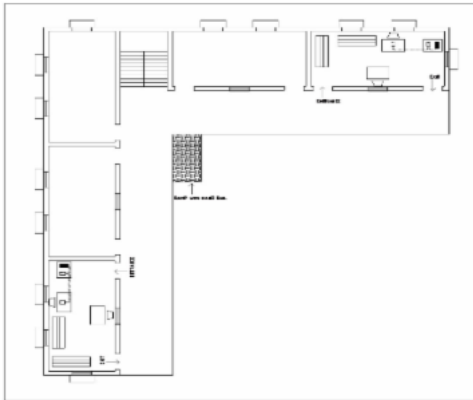

নির্বাচক নিবন্ধন আধিকারিকের স্বাক্ষর

Nazri Naksha

Google Map View

Polling Station Building Front View

Polling Station Front View

Cad View

Key MAP View

1 নাম : সুহা শবনম পিতার নাম: আব্দুল মামুদ বাড়ির নং : n0001 বয়স : 30 লিঙ্গ : মহিলা	XZA1844968 ফটো উপলব্ধ	2 নাম : সম্পা চক্রবর্তী স্বামীর নাম: তাপস চক্রবর্তী বাড়ির নং : n0001 বয়স : 55 লিঙ্গ : মহিলা	MMF0148189 ফটো উপলব্ধ	3 নাম : এস.এম. সোনিয়া স্বামীর নাম: আব্দুল মামুদ বাড়ির নং : n0001 বয়স : 57 লিঙ্গ : মহিলা	WB/30/202/411008 ফটো উপলব্ধ
4 নাম : তুষিতা চক্রবর্তী পিতার নাম: তাপস চক্রবর্তী বাড়ির নং : n0001 বয়স : 27 লিঙ্গ : মহিলা	XZA2149094 ফটো উপলব্ধ	5 নাম : আব্দুল মামুদ পিতার নাম: ইউনুস আহমেদ বাড়ির নং : n0001 বয়স : 70 লিঙ্গ : পুরুষ	WB/30/202/411007 ফটো উপলব্ধ	6 নাম : প্রিয়ান্বিতা পাত্র পিতার নাম: বিশ্বনাথ পাত্র বাড়ির নং : n0001 বয়স : 37 লিঙ্গ : মহিলা	XZA1346741 ফটো উপলব্ধ
7 নাম : সাথী বল মাইতি স্বামীর নাম: তাপস মাইতি বাড়ির নং : n0001 বয়স : 56 লিঙ্গ : মহিলা	XZA2332211 ফটো উপলব্ধ	8 নাম : বুল্লি চ্যাটার্জী স্বামীর নাম: বিশ্বজিৎ চ্যাটার্জী বাড়ির নং : n0001 বয়স : 37 লিঙ্গ : মহিলা	XZA2332179 ফটো উপলব্ধ	9 নাম : তুহিনা স্বামীর নাম: সুব্রত দে বাড়ির নং : n0040 বয়স : 55 লিঙ্গ : মহিলা	XZA2457810 ফটো উপলব্ধ
10 নাম : পারিজাত পাড় পিতার নাম: রবীন্দ্রনাথ পাড় বাড়ির নং : n0040 বয়স : 52 লিঙ্গ : পুরুষ	WB/30/202/369009 ফটো উপলব্ধ	11 নাম : দিপালী দাস(পাড়) স্বামীর নাম: পারিজাত পাড় বাড়ির নং : n0040 বয়স : 32 লিঙ্গ : মহিলা	XZA1755222 ফটো উপলব্ধ	12 নাম : শিল্পা মাজী স্বামীর নাম: অনুপম কুমার মাজী বাড়ির নং : এন0001 বয়স : 37 লিঙ্গ : মহিলা	XZA2656312 ফটো উপলব্ধ
13 নাম : তুহিনা বাস সিংহ পিতার নাম: অসীম বসু বাড়ির নং : এন0001 বয়স : 33 লিঙ্গ : মহিলা	XZA1530492 ফটো উপলব্ধ	14 নাম : বৈশাখী বাগ পাল স্বামীর নাম: সুব্রত কুমার পাল বাড়ির নং : এন0001 বয়স : 27 লিঙ্গ : মহিলা	XZA2643682 ফটো উপলব্ধ	15 নাম : রিকু মন্না স্বামীর নাম: বিজয় মন্না বাড়ির নং : এন00001 বয়স : 27 লিঙ্গ : মহিলা	XZA2649275 ফটো উপলব্ধ
16 নাম : প্রানমিতা বেরা সিংহ স্বামীর নাম: অমিত কুমার সিংহ বাড়ির নং : এন0001 বয়স : 24 লিঙ্গ : মহিলা	XZA2656262 ফটো উপলব্ধ	17 নাম : শ্রেয়া দাস পিতার নাম: চন্দন দাস বাড়ির নং : এন0001 বয়স : 22 লিঙ্গ : মহিলা	XZA2649267 ফটো উপলব্ধ	18 নাম : মৌমা চক্রবর্তী পিতার নাম: রঞ্জিত চক্রবর্তী বাড়ির নং : এন0001 বয়স : 22 লিঙ্গ : মহিলা	XZA2656304 ফটো উপলব্ধ
19 নাম : অরুণিমা দে পিতার নাম: অজয় দে বাড়ির নং : এন0001 বয়স : 21 লিঙ্গ : মহিলা	XZA2656247 ফটো উপলব্ধ	20 নাম : প্রীতি মিদ্যা পিতার নাম: কৃষ্ণেন্দু মিদ্যা বাড়ির নং : এন0001 বয়স : 21 লিঙ্গ : মহিলা	XZA2656254 ফটো উপলব্ধ	21 নাম : শুভ্রনীল দে পিতার নাম: কাঞ্চন দে বাড়ির নং : এন0001 বয়স : 21 লিঙ্গ : পুরুষ	XZA2656296 ফটো উপলব্ধ
22 নাম : পিয়াস অধিকারী পিতার নাম: বানীব্রত অধিকারী বাড়ির নং : নং0029 বয়স : 23 লিঙ্গ : পুরুষ	XZA2471597 ফটো উপলব্ধ	23 নাম : রীতা পটনায়ক অধিকারী স্বামীর নাম: সুজিত কুমার অধিকারী বাড়ির নং : n0006 বয়স : 57 লিঙ্গ : মহিলা	MMF1428366 ফটো উপলব্ধ	24 নাম : বানীব্রত অধিকারী পিতার নাম: সুনীল কুমার অধিকারী বাড়ির নং : n0029 বয়স : 54 লিঙ্গ : পুরুষ	XZA2355808 ফটো উপলব্ধ
25 নাম : মিনতী অধিকারী স্বামীর নাম: পঞ্চনন অধিকারী বাড়ির নং : n0030 বয়স : 61 লিঙ্গ : মহিলা	XZA2393619 ফটো উপলব্ধ	26 নাম : জয়ব্রত অধিকারী পিতার নাম: পঞ্চনন অধিকারী বাড়ির নং : n0030 বয়স : 38 লিঙ্গ : পুরুষ	MMF2940419 ফটো উপলব্ধ	27 নাম : অর্ক প্রভ অধিকারী পিতার নাম: দেবাশিস অধিকারী বাড়ির নং : এন0009 বয়স : 27 লিঙ্গ : পুরুষ	XZA2124535 ফটো উপলব্ধ
28 নাম : দিওতিমা অধিকারী পিতার নাম: সুজিৎ কুমার অধিকারী বাড়ির নং : এন0006 বয়স : 26 লিঙ্গ : মহিলা	XZA2085553 ফটো উপলব্ধ	29 নাম : দীপান্বিতা অধিকারী পিতার নাম: দেবাশিস অধিকারী বাড়ির নং : এন0009 বয়স : 27 লিঙ্গ : মহিলা	XZA2124493 ফটো উপলব্ধ	30 নাম : রুপম অধিকারী পিতার নাম: জয়দেব অধিকারী বাড়ির নং : n0033 বয়স : 39 লিঙ্গ : পুরুষ	MMF2742716 ফটো উপলব্ধ