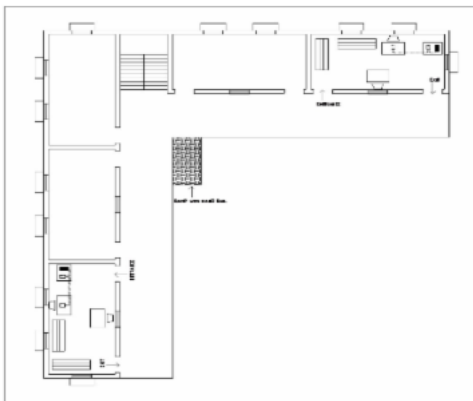

নির্বাচক নিবন্ধন আধিকারিকের স্বাক্ষর

Nazri Naksha

Google Map View

Polling Station Building Front View

Polling Station Front View

Cad View

Key MAP View

1	WB/30/202/378231	নাম : মহঃ সামসুদ্দোহা পিতার নাম: কোহিনুর আহমেদ বাড়ির নং : n0001 বয়স : 54 লিঙ্গ : পুরুষ	ফটো উপলব্ধ	2	XZA2706232	নাম : সেক নুরজেল পিতার নাম: সেক এলাহি বাড়ির নং : n0133 বয়স : 53 লিঙ্গ : পুরুষ	ফটো উপলব্ধ	3	MMF2334092	নাম : সেক নজরুল ইসলাম পিতার নাম: সেক এলাহি বাড়ির নং : n0133 বয়স : 44 লিঙ্গ : পুরুষ	ফটো উপলব্ধ
4	XZA1453000	নাম : রেশমা বিবি স্বামীর নাম: সেক নজরুল ইসলাম বাড়ির নং : n0133 বয়স : 38 লিঙ্গ : মহিলা	ফটো উপলব্ধ	5	MMF1751130	নাম : মর্জিনা বিবি স্বামীর নাম: সেক নুরজেল বাড়ির নং : n0133 বয়স : 50 লিঙ্গ : মহিলা	ফটো উপলব্ধ	6	UPM1166412	নাম : রোশনি সুলতানা পিতার নাম: সেক ফিরোজ রহমান বাড়ির নং : n0419 বয়স : 37 লিঙ্গ : মহিলা	ফটো উপলব্ধ
7	WB/30/202/384199	নাম : আনসারউদ্দিন আমেদ পিতার নাম: মমতাজউদ্দিন বাড়ির নং : n0222 বয়স : 69 লিঙ্গ : পুরুষ	ফটো উপলব্ধ	8	WB/30/202/384784	নাম : সুকৃতি মাইতি স্বামীর নাম: শ্রীমান মাইতি বাড়ির নং : n0222 বয়স : 63 লিঙ্গ : মহিলা	ফটো উপলব্ধ	9	MMF2940880	নাম : সবুজ মাইতি পিতার নাম: শ্রীমান মাইতি বাড়ির নং : n0222 বয়স : 38 লিঙ্গ : পুরুষ	ফটো উপলব্ধ
10	WB/30/202/378316	নাম : শবনম সুলতানা পিতার নাম: কোহিনু আহমেদ বাড়ির নং : n0001 বয়স : 43 লিঙ্গ : মহিলা	ফটো উপলব্ধ	11	XZA2332971	নাম : মোমি আইচ অধিকারী স্বামীর নাম: দেবশীষ অধিকারী বাড়ির নং : n0001 বয়স : 34 লিঙ্গ : মহিলা	ফটো উপলব্ধ	12	XZA2103273	নাম : কৌশিক জানা পিতার নাম: বিভূতি ভূষণ জানা বাড়ির নং : N0001 বয়স : 43 লিঙ্গ : পুরুষ	ফটো উপলব্ধ
13	XZA2103281	নাম : মুনমুন জানা মাজী স্বামীর নাম: কৌশিক জানা বাড়ির নং : N0001 বয়স : 43 লিঙ্গ : মহিলা	ফটো উপলব্ধ	14	XZA2394229	নাম : তরুণ কুমার দাস পিতার নাম: সত্যানন্দ দাস বাড়ির নং : এন0001 বয়স : 52 লিঙ্গ : পুরুষ	ফটো উপলব্ধ	15	XZA2394211	নাম : অতঙ্গী দাস অধিকারী স্বামীর নাম: বিধান দাস অধিকারী বাড়ির নং : এন0001 বয়স : 43 লিঙ্গ : মহিলা	ফটো উপলব্ধ
16	XZA2089068	নাম : সিরিন আরেফিন পিতার নাম: মহম্মদ সামসেল আরেফি.ন বাড়ির নং : এন0001 বয়স : 26 লিঙ্গ : মহিলা	ফটো উপলব্ধ	17	XZA2332963	নাম : সোহম সামন্ত পিতার নাম: সোমশঙ্কর সামন্ত বাড়ির নং : n0001 বয়স : 25 লিঙ্গ : পুরুষ	ফটো উপলব্ধ	18	XZA2393999	নাম : জাহিদা পারভিন স্বামীর নাম: মহঃসামসেল আরেফিন বাড়ির নং : n0001 বয়স : 58 লিঙ্গ : মহিলা	ফটো উপলব্ধ
19	XZA1756022	নাম : শাহনাজ আরেফিন পিতার নাম: মহঃ সামসেল আরেফি.ন বাড়ির নং : n0001 বয়স : 31 লিঙ্গ : মহিলা	ফটো উপলব্ধ	20	XZA2638567	নাম : সাধন দাস পিতার নাম: পঞ্চানন দাস বাড়ির নং : হোল্ডিং নং 0761/এন বয়স : 56 লিঙ্গ : পুরুষ	ফটো উপলব্ধ	21	MMF1748896	নাম : ছবিরানী দাস স্বামীর নাম: সাধন দাস বাড়ির নং : হোল্ডিং নং 0761/এন বয়স : 50 লিঙ্গ : মহিলা	ফটো উপলব্ধ
22	XZA1715879	নাম : অনামিকা বিজলী সিনহা স্বামীর নাম: শান্তনু সিনহা বাড়ির নং : নং001 বয়স : 32 লিঙ্গ : মহিলা	ফটো উপলব্ধ	23	XZA2629004	নাম : স্ক সাহিল পিতার নাম: স্ক নুরজেল বাড়ির নং : এন0133 বয়স : 22 লিঙ্গ : পুরুষ	ফটো উপলব্ধ	24	XZA2553741	নাম : চন্দা সাউ স্বামীর নাম: উমেশ সাউ বাড়ির নং : এন.00275 বয়স : 28 লিঙ্গ : মহিলা	ফটো উপলব্ধ
25	XZA1841253	নাম : মৌ মান্না (মল্লিক) স্বামীর নাম: সৌভিক কুমার মল্লিক বাড়ির নং : n0103 বয়স : 43 লিঙ্গ : মহিলা	ফটো উপলব্ধ	26	WB/30/202/378352	নাম : মনিকা অধিকারী স্বামীর নাম: জীতেন্দ্র অধিকারী বাড়ির নং : n0041 বয়স : 73 লিঙ্গ : মহিলা	ফটো উপলব্ধ	27	XZA1782069	নাম : শোভন অধিকারী পিতার নাম: প্রবীর অধিকারী বাড়ির নং : n0035 বয়স : 31 লিঙ্গ : পুরুষ	ফটো উপলব্ধ
28	MMF1431774	নাম : সান্তনা অধিকারী স্বামীর নাম: সজল অধিকারী বাড়ির নং : n0034 বয়স : 52 লিঙ্গ : মহিলা	ফটো উপলব্ধ	29	WB/30/202/378460	নাম : সজল অধিকারী পিতার নাম: অজয় অধিকারী বাড়ির নং : n0034 বয়স : 60 লিঙ্গ : পুরুষ	ফটো উপলব্ধ	30	XZA0948513	নাম : অর্নব অধিকারী পিতার নাম: দেবপ্রসাদ অধিকারী বাড়ির নং : n0033 বয়স : 40 লিঙ্গ : পুরুষ	ফটো উপলব্ধ