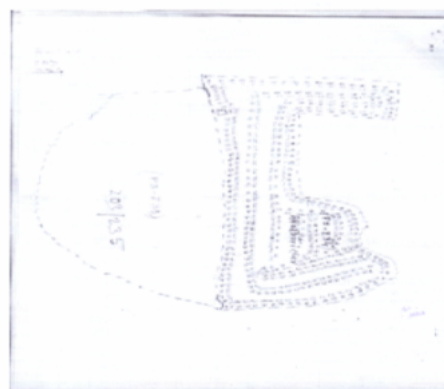

নির্বাচক নিবন্ধন আধিকারিকের স্বাক্ষর

Nazri Naksha

Google Map View

Polling Station Building Front View

Polling Station Front View

Cad View

Key MAP View

1	WB/30/202/387232	নাম : দিলীপ অধিকারী পিতার নাম: বামাচরন অধিকারী বাড়ির নং : n0152 বয়স : 75 লিঙ্গ : পুরুষ	ফটো উপলব্ধ	2	WB/30/202/387233	নাম : শিখা অধিকারী স্বামীর নাম: দিলীপ অধিকারী বাড়ির নং : n0152 বয়স : 61 লিঙ্গ : মহিলা	ফটো উপলব্ধ	3	XZA1453349	নাম : সফিত অধিকারী পিতার নাম: দিলীপ কুমার অধিকারী বাড়ির নং : n0152 বয়স : 35 লিঙ্গ : পুরুষ	ফটো উপলব্ধ
4	WB/30/202/381605	নাম : রেখা রানী অধিকারী স্বামীর নাম: সুনীল অধিকারী বাড়ির নং : 00 বয়স : 63 লিঙ্গ : মহিলা	ফটো উপলব্ধ	5	XZA2333268	নাম : সোহম অধিকারী পিতার নাম: দিলীপ কুমার অধিকারী বাড়ির নং : n0152 বয়স : 25 লিঙ্গ : পুরুষ	ফটো উপলব্ধ	6	MMF2610178	নাম : কৌশিক অধিকারী পিতার নাম: সুনীল অধিকারী বাড়ির নং : n0060 বয়স : 40 লিঙ্গ : পুরুষ	ফটো উপলব্ধ
7	XZA1922970	নাম : শোভনা পাল (কর) স্বামীর নাম: শুকদেব কর বাড়ির নং : n0228 বয়স : 29 লিঙ্গ : মহিলা	ফটো উপলব্ধ	8	WB/30/202/381073	নাম : রামকৃষ্ণ আদক পিতার নাম: সুধাংশু আদক বাড়ির নং : n0145 বয়স : 77 লিঙ্গ : পুরুষ	ফটো উপলব্ধ	9	WB/30/202/381048	নাম : কাবেরী আদক স্বামীর নাম: রামকৃষ্ণ আদক বাড়ির নং : n0145 বয়স : 70 লিঙ্গ : মহিলা	ফটো উপলব্ধ
10	WB/35/240/441049	নাম : মধুমিতা আদক স্বামীর নাম: রবীন্দ্রনাথ আদক বাড়ির নং : n0228 বয়স : 55 লিঙ্গ : মহিলা	ফটো উপলব্ধ	11	XZA1468099	নাম : রবীন্দ্রনাথ আদক পিতার নাম: শুধাংশু শেখর আদক বাড়ির নং : n0229 বয়স : 66 লিঙ্গ : পুরুষ	ফটো উপলব্ধ	12	XZA1339282	নাম : টিনা আদক পিতার নাম: রবীন্দ্রনাথ আদক বাড়ির নং : n0230 বয়স : 38 লিঙ্গ : মহিলা	ফটো উপলব্ধ
13	XZA1755883	নাম : শুভজিত আদক পিতার নাম: রবীন্দ্রনাথ আদক বাড়ির নং : n0231 বয়স : 31 লিঙ্গ : পুরুষ	ফটো উপলব্ধ	14	XZA1647551	নাম : উমা কর স্বামীর নাম: জয়দেব কর বাড়ির নং : n0059 বয়স : 33 লিঙ্গ : মহিলা	ফটো উপলব্ধ	15	MMF2335149	নাম : শুকদেব কর পিতার নাম: শীতল কর বাড়ির নং : n0059 বয়স : 43 লিঙ্গ : পুরুষ	ফটো উপলব্ধ
16	WB/30/202/381388	নাম : অজয় কর পিতার নাম: রজনী কর বাড়ির নং : n0062 বয়স : 70 লিঙ্গ : পুরুষ	ফটো উপলব্ধ	17	MMF1429810	নাম : লক্ষ্মী কর স্বামীর নাম: অজয় কর বাড়ির নং : n0062 বয়স : 66 লিঙ্গ : মহিলা	ফটো উপলব্ধ	18	XZA1538354	নাম : পূজা ভৌমিক(কর) স্বামীর নাম: অসিমাভ কর বাড়ির নং : n0062 বয়স : 34 লিঙ্গ : মহিলা	ফটো উপলব্ধ
19	WB/30/202/381427	নাম : জয়ন্তী কর স্বামীর নাম: হরিপদ কর বাড়ির নং : n0063 বয়স : 83 লিঙ্গ : মহিলা	ফটো উপলব্ধ	20	WB/30/202/381554	নাম : নির্মাল কর পিতার নাম: হরিপদ কর বাড়ির নং : n0063 বয়স : 63 লিঙ্গ : পুরুষ	ফটো উপলব্ধ	21	WB/30/202/381341	নাম : আরতি কর স্বামীর নাম: নির্মাল কর বাড়ির নং : n0063 বয়স : 58 লিঙ্গ : মহিলা	ফটো উপলব্ধ
22	WB/30/202/381170	নাম : মহাদেব কর পিতার নাম: হরিপদ কর বাড়ির নং : n0063 বয়স : 53 লিঙ্গ : পুরুষ	ফটো উপলব্ধ	23	XZA1340306	নাম : জয়ন্তী কর স্বামীর নাম: মহাদেব কর বাড়ির নং : n0063 বয়স : 36 লিঙ্গ : মহিলা	ফটো উপলব্ধ	24	WB/30/202/381722	নাম : লক্ষ্মীরাণী কর স্বামীর নাম: বিজয় কর বাড়ির নং : n0180 বয়স : 73 লিঙ্গ : মহিলা	ফটো উপলব্ধ
25	WB/30/202/381079	নাম : ত্রিলোচন কর পিতার নাম: বিজয় কর বাড়ির নং : n0180 বয়স : 52 লিঙ্গ : পুরুষ	ফটো উপলব্ধ	26	MMF2335123	নাম : ভগবতী কর স্বামীর নাম: ত্রিলোচন কর বাড়ির নং : n0180 বয়স : 45 লিঙ্গ : মহিলা	ফটো উপলব্ধ	27	MMF2335131	নাম : নীলিমা কর স্বামীর নাম: কমল কর বাড়ির নং : n0180 বয়স : 44 লিঙ্গ : মহিলা	ফটো উপলব্ধ
28	MMF2610210	নাম : দেবু কর পিতার নাম: বিজয় কর বাড়ির নং : n0180 বয়স : 44 লিঙ্গ : পুরুষ	ফটো উপলব্ধ	29	MMF2610228	নাম : ছন্দা কর স্বামীর নাম: দেবু কর বাড়ির নং : n0180 বয়স : 42 লিঙ্গ : মহিলা	ফটো উপলব্ধ	30	MMF2743821	নাম : পদ্মলোচন কর পিতার নাম: বিজয়কৃষ্ণ কর বাড়ির নং : n0180 বয়স : 47 লিঙ্গ : পুরুষ	ফটো উপলব্ধ