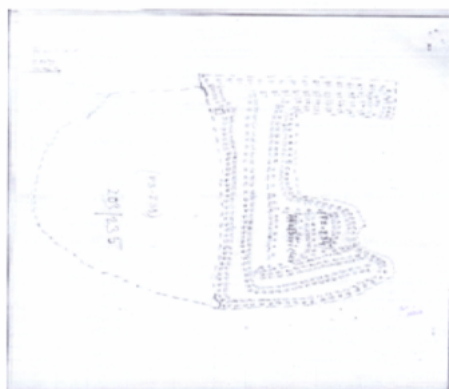

নির্বাচক নিবন্ধন আধিকারিকের স্বাক্ষর

Nazri Naksha

Google Map View

Polling Station Building Front View

Polling Station Front View

Cad View

Key MAP View

1	WB/30/202/387232	নাম : দিলীপ অধিকারী পিতার নাম: বামাচরন অধিকারী বাড়ির নং : n0152 বয়স : 75 লিঙ্গ : পুরুষ	ফটো উপলব্ধ	2	WB/30/202/387233	নাম : শিখা অধিকারী স্বামীর নাম: দিলীপ অধিকারী বাড়ির নং : n0152 বয়স : 61 লিঙ্গ : মহিলা	ফটো উপলব্ধ	3	XZA1453349	নাম : সফিত অধিকারী পিতার নাম: দিলীপ কুমার অধিকারী বাড়ির নং : n0152 বয়স : 35 লিঙ্গ : পুরুষ	ফটো উপলব্ধ
4	WB/30/202/381605	নাম : রেখা রানী অধিকারী স্বামীর নাম: সুনীল অধিকারী বাড়ির নং : 00 বয়স : 63 লিঙ্গ : মহিলা	ফটো উপলব্ধ	5	XZA2333268	নাম : সোহম অধিকারী পিতার নাম: দিলীপ কুমার অধিকারী বাড়ির নং : n0152 বয়স : 25 লিঙ্গ : পুরুষ	ফটো উপলব্ধ	6	MMF2610178	নাম : কৌশিক অধিকারী পিতার নাম: সুনীল অধিকারী বাড়ির নং : n0060 বয়স : 40 লিঙ্গ : পুরুষ	ফটো উপলব্ধ
7	XZA1922970	নাম : শোভনা পাল (কর) স্বামীর নাম: শুকদেব কর বাড়ির নং : n0228 বয়স : 29 লিঙ্গ : মহিলা	ফটো উপলব্ধ	8	WB/30/202/381073	নাম : রামকৃষ্ণ আদক পিতার নাম: সুধাংশু আদক বাড়ির নং : n0145 বয়স : 77 লিঙ্গ : পুরুষ	ফটো উপলব্ধ	9	WB/30/202/381048	নাম : কাবেরী আদক স্বামীর নাম: রামকৃষ্ণ আদক বাড়ির নং : n0145 বয়স : 70 লিঙ্গ : মহিলা	ফটো উপলব্ধ
10	WB/35/240/441049	নাম : মধুমিতা আদক স্বামীর নাম: রবীন্দ্রনাথ আদক বাড়ির নং : n0228 বয়স : 55 লিঙ্গ : মহিলা	ফটো উপলব্ধ	11	XZA1468099	নাম : রবীন্দ্রনাথ আদক পিতার নাম: শুধাংশু শেখর আদক বাড়ির নং : n0229 বয়স : 66 লিঙ্গ : পুরুষ	ফটো উপলব্ধ	12	XZA1339282	নাম : টিনা আদক পিতার নাম: রবীন্দ্রনাথ আদক বাড়ির নং : n0230 বয়স : 38 লিঙ্গ : মহিলা	ফটো উপলব্ধ
13	XZA1755883	নাম : শুভজিত আদক পিতার নাম: রবীন্দ্রনাথ আদক বাড়ির নং : n0231 বয়স : 31 লিঙ্গ : পুরুষ	ফটো উপলব্ধ	14	XZA1647551	নাম : উমা কর স্বামীর নাম: জয়দেব কর বাড়ির নং : n0059 বয়স : 33 লিঙ্গ : মহিলা	ফটো উপলব্ধ	15	MMF2335149	নাম : শুকদেব কর পিতার নাম: শীতল কর বাড়ির নং : n0059 বয়স : 43 লিঙ্গ : পুরুষ	ফটো উপলব্ধ
16	WB/30/202/381388	নাম : অজয় কর পিতার নাম: রজনী কর বাড়ির নং : n0062 বয়স : 70 লিঙ্গ : পুরুষ	ফটো উপলব্ধ	17	MMF1429810	নাম : লক্ষ্মী কর স্বামীর নাম: অজয় কর বাড়ির নং : n0062 বয়স : 66 লিঙ্গ : মহিলা	ফটো উপলব্ধ	18	XZA1538354	নাম : পূজা ভৌমিক(কর) স্বামীর নাম: অসিমাভ কর বাড়ির নং : n0062 বয়স : 34 লিঙ্গ : মহিলা	ফটো উপলব্ধ
19	WB/30/202/381427	নাম : জয়ন্তী কর স্বামীর নাম: হরিপদ কর বাড়ির নং : n0063 বয়স : 83 লিঙ্গ : মহিলা	ফটো উপলব্ধ	20	WB/30/202/381554	নাম : নির্মাল কর পিতার নাম: হরিপদ কর বাড়ির নং : n0063 বয়স : 63 লিঙ্গ : পুরুষ	ফটো উপলব্ধ	21	WB/30/202/381341	নাম : আরতি কর স্বামীর নাম: নির্মাল কর বাড়ির নং : n0063 বয়স : 58 লিঙ্গ : মহিলা	ফটো উপলব্ধ
22	WB/30/202/381170	নাম : মহাদেব কর পিতার নাম: হরিপদ কর বাড়ির নং : n0063 বয়স : 53 লিঙ্গ : পুরুষ	ফটো উপলব্ধ	23	XZA1340306	নাম : জয়ন্তী কর স্বামীর নাম: মহাদেব কর বাড়ির নং : n0063 বয়স : 36 লিঙ্গ : মহিলা	ফটো উপলব্ধ	24	WB/30/202/381722	নাম : লক্ষ্মীরাণী কর স্বামীর নাম: বিজয় কর বাড়ির নং : n0180 বয়স : 73 লিঙ্গ : মহিলা	ফটো উপলব্ধ
25	WB/30/202/381079	নাম : ত্রিলোচন কর পিতার নাম: বিজয় কর বাড়ির নং : n0180 বয়স : 52 লিঙ্গ : পুরুষ	ফটো উপলব্ধ	26	MMF2335123	নাম : ভগবতী কর স্বামীর নাম: ত্রিলোচন কর বাড়ির নং : n0180 বয়স : 45 লিঙ্গ : মহিলা	ফটো উপলব্ধ	27	MMF2335131	নাম : নীলিমা কর স্বামীর নাম: কমল কর বাড়ির নং : n0180 বয়স : 44 লিঙ্গ : মহিলা	ফটো উপলব্ধ
28	MMF2610210	নাম : দেবু কর পিতার নাম: বিজয় কর বাড়ির নং : n0180 বয়স : 44 লিঙ্গ : পুরুষ	ফটো উপলব্ধ	29	MMF2610228	নাম : ছন্দা কর স্বামীর নাম: দেবু কর বাড়ির নং : n0180 বয়স : 42 লিঙ্গ : মহিলা	ফটো উপলব্ধ	30	MMF2743821	নাম : পদ্মলোচন কর পিতার নাম: বিজয়কৃষ্ণ কর বাড়ির নং : n0180 বয়স : 47 লিঙ্গ : পুরুষ	ফটো উপলব্ধ