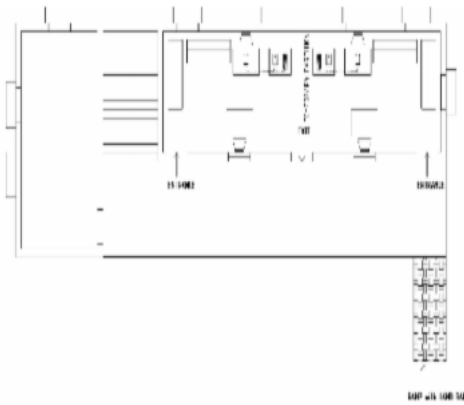

নির্বাচক নিবন্ধন আধিকারিকের স্বাক্ষর

Nazri Naksha

Google Map View

Polling Station Building Front View

Polling Station Front View

Cad View

Key MAP View

1 নাম : সুপর্ণা ত্রিপাঠী স্বামীর নাম : সৈকত কুমার শেঠ বাড়ির নং : n0406 বয়স : 41 লিঙ্গ : মহিলা	CJD2700102 ফটো উপলব্ধ	2 নাম : চিত্রিতা দাস (প্রামানিক) স্বামীর নাম : রবীনকুমার প্রামানিক বাড়ির নং : n001 বয়স : 57 লিঙ্গ : মহিলা	WB/30/202/372265 ফটো উপলব্ধ	3 নাম : সুমিতা অধিকারী স্বামীর নাম : তুহিনাংশু অধিকারী বাড়ির নং : n0029 বয়স : 58 লিঙ্গ : মহিলা	MMF2804417 ফটো উপলব্ধ
4 নাম : তুহিনাংশু অধিকারী পিতার নাম : গুণধর অধিকারী বাড়ির নং : n0096 বয়স : 66 লিঙ্গ : পুরুষ	WB/30/202/369081 ফটো উপলব্ধ	5 নাম : তুফান অধিকারী পিতার নাম : গুরুপ্রসাদ অধিকারী বাড়ির নং : n0142 বয়স : 47 লিঙ্গ : পুরুষ	MMF1431246 ফটো উপলব্ধ	6 নাম : সৌরীশ অধিকারী পিতার নাম : তুহিনাংশু অধিকারী বাড়ির নং : n0096 বয়স : 29 লিঙ্গ : পুরুষ	XZA1923457 ফটো উপলব্ধ
7 নাম : সর্বানী প্রসাদ অধিকারী পিতার নাম : সুধীর কুমার অধিকারী বাড়ির নং : এন0049 বয়স : 63 লিঙ্গ : পুরুষ	XZA2615235 ফটো উপলব্ধ	8 নাম : সিদ্ধার্থ শংকর অধিকারী পিতার নাম : পঞ্চানন অধিকারী বাড়ির নং : n0425 বয়স : 67 লিঙ্গ : পুরুষ	MMF2608297 ফটো উপলব্ধ	9 নাম : ভাস্কর অধিকারী পিতার নাম : সিদ্ধার্থ শঙ্কর অধিকারী বাড়ির নং : n0427 বয়স : 29 লিঙ্গ : পুরুষ	XZA1922913 ফটো উপলব্ধ
10 নাম : গুরুপ্রসাদ অধিকারী পিতার নাম : হীরালাল অধিকারী বাড়ির নং : n0142 বয়স : 73 লিঙ্গ : পুরুষ	MMF0762211 ফটো উপলব্ধ	11 নাম : শেফালী অধিকারী স্বামীর নাম : গুরুপ্রসাদ অধিকারী বাড়ির নং : n0142 বয়স : 68 লিঙ্গ : মহিলা	WB/30/202/384520 ফটো উপলব্ধ	12 নাম : পূজা অধিকারী পিতার নাম : গুরুপ্রসাদ অধিকারী বাড়ির নং : n0142 বয়স : 39 লিঙ্গ : মহিলা	XZA1453497 ফটো উপলব্ধ
13 নাম : মিতালী অধিকারী(মাইতি) স্বামীর নাম : বিশুজিৎ মাইতি বাড়ির নং : n0371 বয়স : 39 লিঙ্গ : মহিলা	XZA1841931 ফটো উপলব্ধ	14 নাম : জরিলা আফরোজ পিতার নাম : মজাহারুল আলম বাড়ির নং : N0270 বয়স : 25 লিঙ্গ : মহিলা	XZA2341097 ফটো উপলব্ধ	15 নাম : স্নেহা ইয়াসমিন পিতার নাম : আব্দুল হালিম বাড়ির নং : এন0218 বয়স : 25 লিঙ্গ : মহিলা	XZA2394898 ফটো উপলব্ধ
16 নাম : আরতি কর স্বামীর নাম : তাপস কুমার কর বাড়ির নং : n0050 বয়স : 63 লিঙ্গ : মহিলা	WB/30/202/384178 ফটো উপলব্ধ	17 নাম : কৃষ্ণা মাইতি স্বামীর নাম : আলোক রঞ্জন মাইতি বাড়ির নং : N0001 বয়স : 65 লিঙ্গ : মহিলা	XZA2340693 ফটো উপলব্ধ	18 নাম : সিতশ্রী দাস কর স্বামীর নাম : স্বপন কর বাড়ির নং : n0051 বয়স : 65 লিঙ্গ : মহিলা	WB/30/202/384054 ফটো উপলব্ধ
19 নাম : তাপস কুমার কর পিতার নাম : রমেশচন্দ্র কর বাড়ির নং : n0050 বয়স : 75 লিঙ্গ : পুরুষ	WB/30/202/384420 ফটো উপলব্ধ	20 নাম : সংগীতা কর পিতার নাম : অমল কর বাড়ির নং : এন0221 বয়স : 27 লিঙ্গ : মহিলা	XZA2150050 ফটো উপলব্ধ	21 নাম : অয়ন কর পিতার নাম : তাপস কুমার কর বাড়ির নং : এন0050 বয়স : 28 লিঙ্গ : পুরুষ	XZA2124329 ফটো উপলব্ধ
22 নাম : বুল্টি কর্মকার পিতার নাম : পিয়ারী চন্দ্র কর্মকার বাড়ির নং : এন0051 বয়স : 35 লিঙ্গ : মহিলা	YYS1365832 ফটো উপলব্ধ	23 নাম : স্বপন কর পিতার নাম : সুবোধচন্দ্র কর বাড়ির নং : n0051 বয়স : 70 লিঙ্গ : পুরুষ	WB/30/202/384089 ফটো উপলব্ধ	24 নাম : তপন কুমার কর পিতার নাম : সুবোধ চন্দ্র কর বাড়ির নং : n0051 বয়স : 69 লিঙ্গ : পুরুষ	WB/30/202/384137 ফটো উপলব্ধ
25 নাম : বেলা রানী কর স্বামীর নাম : তপন কুমার কর বাড়ির নং : n0051 বয়স : 60 লিঙ্গ : মহিলা	MMF1431451 ফটো উপলব্ধ	26 নাম : অর্নব কর পিতার নাম : তপন কর বাড়ির নং : n0051 বয়স : 30 লিঙ্গ : পুরুষ	XZA1841964 ফটো উপলব্ধ	27 নাম : স্বপা বালা খুটিয়া স্বামীর নাম : চণ্ডীচরণ খুটিয়া বাড়ির নং : n0009 বয়স : 71 লিঙ্গ : মহিলা	XZA2358364 ফটো উপলব্ধ
28 নাম : খুকুমনি খুটিয়া স্বামীর নাম : অশোক কুমার খুটিয়া বাড়ির নং : n0009 বয়স : 39 লিঙ্গ : মহিলা	XZA1223049 ফটো উপলব্ধ	29 নাম : সুমন্ত রায় পিতার নাম : জয়ন্ত রায় বাড়ির নং : n0009 বয়স : 37 লিঙ্গ : পুরুষ	XZA1381482 ফটো উপলব্ধ	30 নাম : অশোক কুমার খুটিয়া পিতার নাম : চণ্ডী চরণ খুটিয়া বাড়ির নং : n0009 বয়স : 52 লিঙ্গ : পুরুষ	XZA2260149 ফটো উপলব্ধ