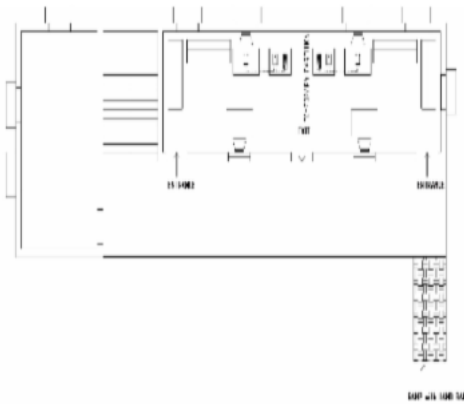

নির্বাচক নিবন্ধন আধিকারিকের স্বাক্ষর

Nazri Naksha

Google Map View

Polling Station Building Front View

Polling Station Front View

Cad View

Key MAP View

1 নাম : ওহেদা খাতুন পিতার নাম: সেক অজিত বাড়ির নং : n0095 বয়স : 30 লিঙ্গ : মহিলা	XZA1761469	ফটো উপলব্ধ	2 নাম : মর্জিনা বিবি স্বামীর নাম: সেক অজিত বাড়ির নং : n0095 বয়স : 60 লিঙ্গ : মহিলা	WB/30/202/411379	ফটো উপলব্ধ	3 নাম : তনুশ্রী অধিকারী স্বামীর নাম: সমীরন অধিকারী বাড়ির নং : n0032 বয়স : 54 লিঙ্গ : মহিলা	MMF1749274	ফটো উপলব্ধ
4 নাম : সমীরন অধিকারী পিতার নাম: কমলাপ্রসাদ অধিকারী বাড়ির নং : n0032 বয়স : 57 লিঙ্গ : পুরুষ	WB/30/202/411451	ফটো উপলব্ধ	5 নাম : রুমা অধিকারী স্বামীর নাম: উদয়ন অধিকারী বাড়ির নং : n0032 বয়স : 52 লিঙ্গ : মহিলা	MMF1749282	ফটো উপলব্ধ	6 নাম : উদয়ন অধিকারী পিতার নাম: কমলাপ্রসাদ অধিকারী বাড়ির নং : n0032 বয়স : 58 লিঙ্গ : পুরুষ	WB/30/202/411237	ফটো উপলব্ধ
7 নাম : সুজাতা অধিকারী স্বামীর নাম: সুতেজ অধিকারী বাড়ির নং : n0026 বয়স : 36 লিঙ্গ : মহিলা	XTV1336171	ফটো উপলব্ধ	8 নাম : সুতেজ অধিকারী পিতার নাম: সুব্রত অধিকারী বাড়ির নং : n0026 বয়স : 51 লিঙ্গ : পুরুষ	WB/30/202/411222	ফটো উপলব্ধ	9 নাম : অঞ্জলী অধিকারী স্বামীর নাম: সুব্রত অধিকারী বাড়ির নং : n0026 বয়স : 82 লিঙ্গ : মহিলা	WB/30/202/411411	ফটো উপলব্ধ
10 নাম : সুবীর অধিকারী পিতার নাম: তুষার কান্তি অধিকারী বাড়ির নং : n0025 বয়স : 41 লিঙ্গ : পুরুষ	XZA1224898	ফটো উপলব্ধ	11 নাম : সুজিত অধিকারী পিতার নাম: তুষার কান্তি অধিকারী বাড়ির নং : n0025 বয়স : 41 লিঙ্গ : পুরুষ	MMF2621670	ফটো উপলব্ধ	12 নাম : সর্বানী অধিকারী স্বামীর নাম: তুষারকান্তি অধিকারী বাড়ির নং : n0025 বয়স : 75 লিঙ্গ : মহিলা	WB/30/202/411217	ফটো উপলব্ধ
13 নাম : অপরেশ চন্দ্র দাস পিতার নাম: হরিপদ দাস বাড়ির নং : ওয়ার্ড-12 বয়স : 60 লিঙ্গ : পুরুষ	XZA2638542	ফটো উপলব্ধ	14 নাম : নীলিমা আচার্য্য (অধিকারী) স্বামীর নাম: সুমিত অধিকারী বাড়ির নং : n0024 বয়স : 34 লিঙ্গ : মহিলা	XZA1782523	ফটো উপলব্ধ	15 নাম : সুমিত অধিকারী পিতার নাম: সুকুমার অধিকারী বাড়ির নং : n0024 বয়স : 50 লিঙ্গ : পুরুষ	MMF1437003	ফটো উপলব্ধ
16 নাম : শুচিস্মিতা দাস (অধিকারী) স্বামীর নাম: সুদীপ অধিকারী বাড়ির নং : n0024 বয়স : 48 লিঙ্গ : মহিলা	XZA1540467	ফটো উপলব্ধ	17 নাম : সুদীপ অধিকারী পিতার নাম: সুকুমার অধিকারী বাড়ির নং : n0024 বয়স : 54 লিঙ্গ : পুরুষ	WB/30/202/411233	ফটো উপলব্ধ	18 নাম : সৌম্যব্রত অধিকারী পিতার নাম: করুণাব্রত অধিকারী বাড়ির নং : n0023 বয়স : 37 লিঙ্গ : পুরুষ	XZA1347160	ফটো উপলব্ধ
19 নাম : সাম্যব্রত অধিকারী পিতার নাম: করুণাব্রত অধিকারী বাড়ির নং : n0023 বয়স : 42 লিঙ্গ : পুরুষ	MMF2441475	ফটো উপলব্ধ	20 নাম : পৌরিরানী অধিকারী স্বামীর নাম: করুণাব্রত অধিকারী বাড়ির নং : n0023 বয়স : 60 লিঙ্গ : মহিলা	WB/30/202/411410	ফটো উপলব্ধ	21 নাম : কৃষ্ণা অধিকারী পিতার নাম: রাধাকান্ত অধিকারী বাড়ির নং : n0050 বয়স : 54 লিঙ্গ : মহিলা	WB/30/202/411155	ফটো উপলব্ধ
22 নাম : লক্ষ্মী অধিকারী স্বামীর নাম: দেবানন্দ অধিকারী বাড়ির নং : n0050 বয়স : 42 লিঙ্গ : মহিলা	XZA1844901	ফটো উপলব্ধ	23 নাম : দেবানন্দ অধিকারী পিতার নাম: রাধাকান্ত অধিকারী বাড়ির নং : n0050 বয়স : 56 লিঙ্গ : পুরুষ	WB/30/202/411390	ফটো উপলব্ধ	24 নাম : ঝর্ণা অধিকারী পিতার নাম: রাধাকান্ত অধিকারী বাড়ির নং : n0050 বয়স : 57 লিঙ্গ : মহিলা	WB/30/202/411196	ফটো উপলব্ধ
25 নাম : ভবানন্দ অধিকারী পিতার নাম: রাধাকান্ত অধিকারী বাড়ির নং : n0050 বয়স : 63 লিঙ্গ : পুরুষ	WB/30/202/411386	ফটো উপলব্ধ	26 নাম : শিবানন্দ অধিকারী পিতার নাম: রাধাকান্ত অধিকারী বাড়ির নং : n0050 বয়স : 67 লিঙ্গ : পুরুষ	WB/30/202/411395	ফটো উপলব্ধ	27 নাম : কুমোদিনী অধিকারী স্বামীর নাম: রাধাকান্ত অধিকারী বাড়ির নং : n0050 বয়স : 87 লিঙ্গ : মহিলা	WB/30/202/411407	ফটো উপলব্ধ
28 নাম : অরিন্দম অধিকারী পিতার নাম: চন্দন অধিকারী বাড়ির নং : n0044 বয়স : 43 লিঙ্গ : পুরুষ	MMF2620615	ফটো উপলব্ধ	29 নাম : চন্দন অধিকারী পিতার নাম: অমলেন্দু অধিকারী বাড়ির নং : n0044 বয়স : 79 লিঙ্গ : পুরুষ	WB/30/202/411305	ফটো উপলব্ধ	30 নাম : তন্দ্রীমা অধিকারী পিতার নাম: শিবময় অধিকারী বাড়ির নং : n0043 বয়স : 44 লিঙ্গ : মহিলা	MMF2347003	ফটো উপলব্ধ