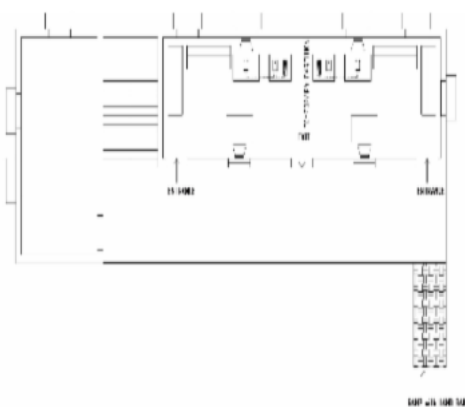

নির্বাচক নিবন্ধন আধিকারিকের স্বাক্ষর

Nazri Naksha

Google Map View

Polling Station Building Front View

Polling Station Front View

Cad View

Key MAP View

বিধানসভা নির্বাচনক্ষেত্রের নং, নাম : 203-তমলুক
ভাগ নং, নাম : 1-পার্বতীপুর অ:শ্রু:মোড়দ:অ:খালেরউ:পাশমিশনেরপ:পার্শ্ব