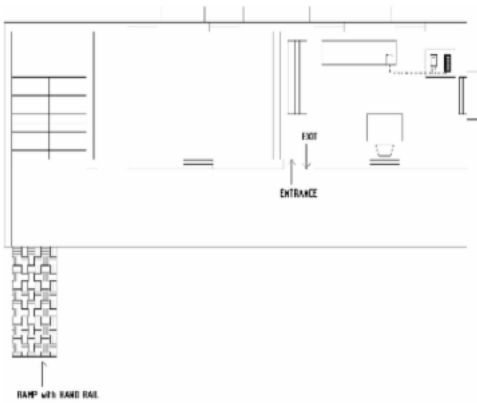

নির্বাচক নিবন্ধন আধিকারিকের স্বাক্ষর

Nazri Naksha

Google Map View

Polling Station Building Front View

Polling Station Front View

Cad View

Key MAP View

1	MMF1747229	নাম : সাইফুরা বেগম স্বামীর নাম: সেক আকবর আলি বাড়ির নং : n0109 বয়স : 50 লিঙ্গ : মহিলা	ফটো উপলব্ধ	2	MMF1747237	নাম : সেক আকবর আলি পিতার নাম: সেক আব্দুল আজিদ বাড়ির নং : n0109 বয়স : 56 লিঙ্গ : পুরুষ	ফটো উপলব্ধ	3	XZA1348788	নাম : সৌমেন অধিকারী মায়ের নাম: কবিতা অধিকারী বাড়ির নং : n0202 বয়স : 38 লিঙ্গ : পুরুষ	ফটো উপলব্ধ
4	XZA1540798	নাম : চুমকী অধিকারী স্বামীর নাম: সৌমেন অধিকারী বাড়ির নং : n0202 বয়স : 35 লিঙ্গ : মহিলা	ফটো উপলব্ধ	5	XZA2635456	নাম : স্যন্দন মন্ডল পিতার নাম: বিভাস কান্তি মন্ডল বাড়ির নং : এন0042 বয়স : 21 লিঙ্গ : পুরুষ	ফটো উপলব্ধ	6	WB/30/202/423263	নাম : মীরা আদক স্বামীর নাম: নিত্যানন্দ আদক বাড়ির নং : n0094 বয়স : 58 লিঙ্গ : মহিলা	ফটো উপলব্ধ
7	XZA1651918	নাম : বরুণ আদক পিতার নাম: নিত্যানন্দ আদক বাড়ির নং : n0094 বয়স : 32 লিঙ্গ : পুরুষ	ফটো উপলব্ধ	8	XZA1845510	নাম : মন্দিরা আদক পিতার নাম: নিত্যানন্দ আদক বাড়ির নং : n0094 বয়স : 30 লিঙ্গ : মহিলা	ফটো উপলব্ধ	9	WB/30/202/039832	নাম : সুখেন্দু আদক পিতার নাম: অম্বুজাঙ্ক আদক বাড়ির নং : n0247 বয়স : 58 লিঙ্গ : পুরুষ	ফটো উপলব্ধ
10	MMF2463230	নাম : বিথিকা আদক স্বামীর নাম: সুখেন্দু আদক বাড়ির নং : n0248 বয়স : 57 লিঙ্গ : মহিলা	ফটো উপলব্ধ	11	XZA2399509	নাম : বিতান আদক পিতার নাম: সুখেন্দু আদক বাড়ির নং : এন0247 বয়স : 25 লিঙ্গ : পুরুষ	ফটো উপলব্ধ	12	XZA2661742	নাম : সুহান আদক পিতার নাম: সুখেন্দু আদক বাড়ির নং : এন0247 বয়স : 21 লিঙ্গ : পুরুষ	ফটো উপলব্ধ
13	WB/30/202/387046	নাম : সুকমল কর পিতার নাম: হরিচরণ কর বাড়ির নং : n0274 বয়স : 53 লিঙ্গ : পুরুষ	ফটো উপলব্ধ	14	XZA1927276	নাম : সৌরভ প্রসাদ কর পিতার নাম: স্বপন কুমার কর বাড়ির নং : n0062 বয়স : 54 লিঙ্গ : পুরুষ	ফটো উপলব্ধ	15	XZA1999382	নাম : মানসী কর স্বামীর নাম: সুকমল কর বাড়ির নং : n0267 বয়স : 45 লিঙ্গ : মহিলা	ফটো উপলব্ধ
16	WB/30/202/423306	নাম : স্বপনকুমার কর পিতার নাম: কুঞ্জবিহারী কর বাড়ির নং : n0062 বয়স : 78 লিঙ্গ : পুরুষ	ফটো উপলব্ধ	17	WB/30/202/423477	নাম : অসিতা কর স্বামীর নাম: স্বপন কর বাড়ির নং : n0062 বয়স : 72 লিঙ্গ : মহিলা	ফটো উপলব্ধ	18	MMF2350007	নাম : মৌমিতা কর পিতার নাম: স্বপন কর বাড়ির নং : n0062 বয়স : 49 লিঙ্গ : মহিলা	ফটো উপলব্ধ
19	WB/30/202/423125	নাম : মহুয়া কাজিলাল স্বামীর নাম: সোমনাথ কাজিলাল বাড়ির নং : n0102 বয়স : 63 লিঙ্গ : মহিলা	ফটো উপলব্ধ	20	MMF2860005	নাম : শ্রীরাধা কাজিলাল পিতার নাম: সোমনাথ কাজিলাল বাড়ির নং : n0102 বয়স : 39 লিঙ্গ : মহিলা	ফটো উপলব্ধ	21	MMF1435890	নাম : স্নিগ্ধা রায় স্বামীর নাম: সুদীপ রায় বাড়ির নং : n0102 বয়স : 59 লিঙ্গ : মহিলা	ফটো উপলব্ধ
22	MMF2624302	নাম : পৃথ্বীশ কাজিলাল পিতার নাম: তারক প্রসাদ কাজিলাল বাড়ির নং : n0102 বয়স : 57 লিঙ্গ : পুরুষ	ফটো উপলব্ধ	23	WB/30/202/423486	নাম : দুলাল কাজিলাল পিতার নাম: হরপ্রসাদ কাজিলাল বাড়ির নং : n0103 বয়স : 68 লিঙ্গ : পুরুষ	ফটো উপলব্ধ	24	WB/30/202/423487	নাম : তমালী কাজিলাল স্বামীর নাম: দুলাল কাজিলাল বাড়ির নং : n0103 বয়স : 56 লিঙ্গ : মহিলা	ফটো উপলব্ধ
25	WB/30/202/423090	নাম : সমিত কাজিলাল পিতার নাম: হরপ্রসাদ কাজিলাল বাড়ির নং : n0103 বয়স : 57 লিঙ্গ : পুরুষ	ফটো উপলব্ধ	26	WB/30/202/423314	নাম : অমিত কাজিলাল পিতার নাম: হরপ্রসাদ কাজিলাল বাড়ির নং : n0103 বয়স : 55 লিঙ্গ : পুরুষ	ফটো উপলব্ধ	27	MMF2943611	নাম : গুন্ডা কাজিলাল স্বামীর নাম: পৃথ্বীশ কাজিলাল বাড়ির নং : n0102 বয়স : 51 লিঙ্গ : মহিলা	ফটো উপলব্ধ
28	XZA1927284	নাম : শ্রীপর্ণা কাজিলাল পিতার নাম: দুলাল কাজিলাল বাড়ির নং : n0103 বয়স : 29 লিঙ্গ : মহিলা	ফটো উপলব্ধ	29	XZA1762244	নাম : কৌন্তভ কাজিলাল পিতার নাম: মুনাল কাজিলাল বাড়ির নং : n0103 বয়স : 31 লিঙ্গ : পুরুষ	ফটো উপলব্ধ	30	XZA2261691	নাম : মুনাল কাজিলাল পিতার নাম: হরপ্রসাদ কাজিলাল বাড়ির নং : n0103 বয়স : 63 লিঙ্গ : পুরুষ	ফটো উপলব্ধ