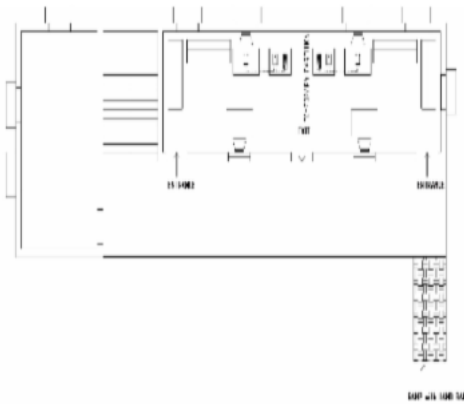

নির্বাচক নিবন্ধন আধিকারিকের স্বাক্ষর

Nazri Naksha

Google Map View

Polling Station Building Front View

Polling Station Front View

Cad View

Key MAP View

1	WB/30/202/426421	নাম : হাসিনা বিবি পিতার নাম: লেজাম বাড়ির নং : n0067 বয়স : 63 লিঙ্গ : মহিলা	ফটো উপলব্ধ	2	XZA2754141	নাম : গোলাম ফোরকান আলম পিতার নাম: মহম্মাদ ইউসুফ বাড়ির নং : n0081 বয়স : 70 লিঙ্গ : পুরুষ	ফটো উপলব্ধ	3	XZA1349810	নাম : দেবশ্রী রায় চক্রবর্তী স্বামীর নাম: শোভন চক্রবর্তী বাড়ির নং : n0223 বয়স : 43 লিঙ্গ : মহিলা	ফটো উপলব্ধ
4	MMF2626505	নাম : রুমকি আলম পিতার নাম: গোলাম ফোরকান আলম বাড়ির নং : n0081 বয়স : 41 লিঙ্গ : মহিলা	ফটো উপলব্ধ	5	XZA2754158	নাম : হাসিনা আলম স্বামীর নাম: গোলাম ফোরকান আলম বাড়ির নং : n0081 বয়স : 68 লিঙ্গ : মহিলা	ফটো উপলব্ধ	6	XZA1927664	নাম : সৈকত আলম পিতার নাম: গোলাম ফোরকান আলম বাড়ির নং : n0081 বয়স : 30 লিঙ্গ : পুরুষ	ফটো উপলব্ধ
7	INB0904029	নাম : স্বামীর নাম: বাড়ির নং : এন0223 বয়স : 76 লিঙ্গ : মহিলা	ফটো উপলব্ধ	8	XZA2605806	নাম : বাসন্তী নায়েক স্বামীর নাম: নরেন্দ্র নায়েক বাড়ির নং : বদামতারা বয়স : 64 লিঙ্গ : মহিলা	ফটো উপলব্ধ	9	XZA2002814	নাম : অঞ্জন কুমার ঘড়া পিতার নাম: ধনঞ্জয় ঘড়া বাড়ির নং : N0039 বয়স : 28 লিঙ্গ : পুরুষ	ফটো উপলব্ধ
10	WB/30/202/426059	নাম : ঈশিতা অধিকারী পিতার নাম: ইন্দুভষণ অধিকারী বাড়ির নং : n0102 বয়স : 55 লিঙ্গ : মহিলা	ফটো উপলব্ধ	11	WB/30/202/426058	নাম : জয়া অধিকারী স্বামীর নাম: ইন্দুভষণ অধিকারী বাড়ির নং : n0102 বয়স : 87 লিঙ্গ : মহিলা	ফটো উপলব্ধ	12	XZA1349117	নাম : নিরঞ্জন অধিকারী পিতার নাম: বিশ্বরঞ্জন অধিকারী বাড়ির নং : n0075 বয়স : 37 লিঙ্গ : পুরুষ	ফটো উপলব্ধ
13	WB/30/202/426307	নাম : সবিতা অধিকারী স্বামীর নাম: বিশ্বরঞ্জন অধিকারী বাড়ির নং : n0075 বয়স : 53 লিঙ্গ : মহিলা	ফটো উপলব্ধ	14	XZA1680776	নাম : মনীষা কুণ্ডু স্বামীর নাম: বিট্টু কুমার কুণ্ডু বাড়ির নং : এন0001 বয়স : 32 লিঙ্গ : মহিলা	ফটো উপলব্ধ	15	MMF2749216	নাম : চন্দন কুণ্ডু পিতার নাম: মিহির কুণ্ডু বাড়ির নং : n0176 বয়স : 40 লিঙ্গ : পুরুষ	ফটো উপলব্ধ
16	WB/30/202/426139	নাম : স্বপ্না কুণ্ডু স্বামীর নাম: মিহির কুণ্ডু বাড়ির নং : n0095 বয়স : 63 লিঙ্গ : মহিলা	ফটো উপলব্ধ	17	WB/30/202/426137	নাম : মিহির কুণ্ডু পিতার নাম: লক্ষীকান্ত কুণ্ডু বাড়ির নং : n0095 বয়স : 68 লিঙ্গ : পুরুষ	ফটো উপলব্ধ	18	XZA1782580	নাম : স্বপ্না পাল কুণ্ডু স্বামীর নাম: চন্দন কুণ্ডু বাড়ির নং : n0176 বয়স : 32 লিঙ্গ : মহিলা	ফটো উপলব্ধ
19	XZA1348986	নাম : বিট্টু কুমার কুণ্ডু পিতার নাম: মিহির কুণ্ডু বাড়ির নং : n0095 বয়স : 38 লিঙ্গ : পুরুষ	ফটো উপলব্ধ	20	XZA2020949	নাম : অনুপ কুমার পিতার নাম: শিব শংকর লাল বাড়ির নং : N0065 বয়স : 61 লিঙ্গ : পুরুষ	ফটো উপলব্ধ	21	MMF1751643	নাম : বিক্রম কর পিতার নাম: সুদেব চন্দ্র কর বাড়ির নং : n0156 বয়স : 48 লিঙ্গ : পুরুষ	ফটো উপলব্ধ
22	WB/30/202/426053	নাম : মদনমোহন করণ পিতার নাম: রামহরি করণ বাড়ির নং : n0127 বয়স : 70 লিঙ্গ : পুরুষ	ফটো উপলব্ধ	23	WB/30/202/426054	নাম : জয়া করণ স্বামীর নাম: মদনমোহন করণ বাড়ির নং : n0127 বয়স : 67 লিঙ্গ : মহিলা	ফটো উপলব্ধ	24	MMF2748887	নাম : বিদিশা করণ পিতার নাম: মদন মোহন করণ বাড়ির নং : n0127 বয়স : 41 লিঙ্গ : মহিলা	ফটো উপলব্ধ
25	XZA1542141	নাম : সংগীতা ঘোড়াই (মাইতি) স্বামীর নাম: অলকেশ মাইতি বাড়ির নং : n0127 বয়স : 34 লিঙ্গ : মহিলা	ফটো উপলব্ধ	26	XZA2750008	নাম : মানুরানী কর্মকার স্বামীর নাম: বলরাম কর্মকার বাড়ির নং : ওয়ার্ড নং 15 বয়স : 66 লিঙ্গ : মহিলা	ফটো উপলব্ধ	27	XZA1927698	নাম : মৌমিতা কাজলী স্বামীর নাম: রতিকান্ত কাজলী বাড়ির নং : n0264 বয়স : 45 লিঙ্গ : মহিলা	ফটো উপলব্ধ
28	XZA2558641	নাম : রৌমেন কাজলী পিতার নাম: রতিকান্ত কাজলী বাড়ির নং : এন00264 বয়স : 24 লিঙ্গ : পুরুষ	ফটো উপলব্ধ	29	XZA1349943	নাম : সরস্বতী কিস্কু স্বামীর নাম: নকুল কিস্কু বাড়ির নং : এন0001 বয়স : 54 লিঙ্গ : মহিলা	ফটো উপলব্ধ	30	WB/30/202/426155	নাম : বিশ্বনাথ গুড়িয়া পিতার নাম: সব্যসাচী গুড়িয়া বাড়ির নং : n0055 বয়স : 54 লিঙ্গ : পুরুষ	ফটো উপলব্ধ