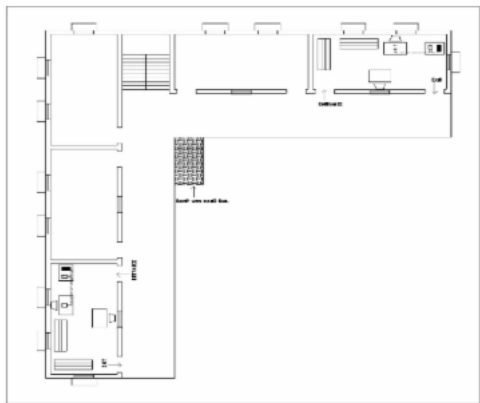

নির্বাচক নিবন্ধন আধিকারিকের স্বাক্ষর

Nazri Naksha

Google Map View

Polling Station Building Front View

Polling Station Front View

Cad View

Key MAP View

1 নাম : অবিলাশ অধিকারী পিতার নাম: বিনন্দ অধিকারী বাড়ির নং : না বয়স : 27 লিঙ্গ : পুরুষ	XZA2252708 ফটো উপলব্ধ	2 নাম : চন্দ্রানী আদক স্বামীর নাম: সমীরন আদক বাড়ির নং : n0281 বয়স : 43 লিঙ্গ : মহিলা	MMF2539591 ফটো উপলব্ধ	3 নাম : মৌমিতা মঠ পিতার নাম: অশোক কুমার কর বাড়ির নং : n001 বয়স : 35 লিঙ্গ : মহিলা	AKQ1303668 ফটো উপলব্ধ
4 নাম : কোয়েল কান্ডার পিতার নাম: শ্রীদাম কান্ডার বাড়ির নং : এন0160 বয়স : 22 লিঙ্গ : মহিলা	XZA2602316 ফটো উপলব্ধ	5 নাম : রামচন্দ্র হাজারা পিতার নাম: শ্রীপতি হাজারা বাড়ির নং : এন0001 বয়স : 69 লিঙ্গ : পুরুষ	NKP1874247 ফটো উপলব্ধ	6 নাম : রীতা জানা স্বামীর নাম: শুভাশিষ জানা বাড়ির নং : এন0001 বয়স : 39 লিঙ্গ : মহিলা	GWV2600864 ফটো উপলব্ধ
7 নাম : কিশোর কুমার মণ্ডল পিতার নাম: সত্যনারায়ণ মণ্ডল বাড়ির নং : এন0001 বয়স : 51 লিঙ্গ : পুরুষ	XZA2373785 ফটো উপলব্ধ	8 নাম : শুভজিৎ পাল পিতার নাম: সত্যব্রত পাল বাড়ির নং : এন0001 বয়স : 25 লিঙ্গ : পুরুষ	XZA2373876 ফটো উপলব্ধ	9 নাম : অঙ্কিতা মান্না পিতার নাম: বিকাশ মান্না বাড়ির নং : এন0001 বয়স : 26 লিঙ্গ : মহিলা	XZA2373934 ফটো উপলব্ধ
10 নাম : কুমকুম মাইতি স্বামীর নাম: অমল কুমার মাইতি বাড়ির নং : এন0001 বয়স : 47 লিঙ্গ : মহিলা	MMF1424993 ফটো উপলব্ধ	11 নাম : রেখা হাজারা স্বামীর নাম: রামচন্দ্র হাজারা বাড়ির নং : এন0001 বয়স : 60 লিঙ্গ : মহিলা	NKP1874254 ফটো উপলব্ধ	12 নাম : পৌষালী মাইতি জানা স্বামীর নাম: জয়ন্ত জানা বাড়ির নং : এন0001 বয়স : 25 লিঙ্গ : মহিলা	AKQ2175065 ফটো উপলব্ধ
13 নাম : অভিক মান্না পিতার নাম: অনিল মান্না বাড়ির নং : এন0001 বয়স : 26 লিঙ্গ : পুরুষ	XZA2374189 ফটো উপলব্ধ	14 নাম : সুপর্ণা ঘড়া মন্ডল স্বামীর নাম: দিবাকর মন্ডল বাড়ির নং : এন0001 বয়স : 55 লিঙ্গ : মহিলা	CMF2334472 ফটো উপলব্ধ	15 নাম : সন্দীপ সাহা পিতার নাম: সুরত সাহা বাড়ির নং : এন0001 বয়স : 24 লিঙ্গ : পুরুষ	XZA2373991 ফটো উপলব্ধ
16 নাম : পারুল বাল্লা গুড্ডা স্বামীর নাম: প্রফুল্ল গুড্ডা বাড়ির নং : এন0001 বয়স : 86 লিঙ্গ : মহিলা	CCJ1909787 ফটো উপলব্ধ	17 নাম : রিতেশ পাত্র পিতার নাম: অলোক পাত্র বাড়ির নং : এন0001 বয়স : 25 লিঙ্গ : পুরুষ	XZA2373496 ফটো উপলব্ধ	18 নাম : সোহম ভৌমিক পিতার নাম: সুভাষ চন্দ্র ভৌমিক বাড়ির নং : এন0001 বয়স : 34 লিঙ্গ : পুরুষ	XZA2373728 ফটো উপলব্ধ
19 নাম : আদিত্য মাইতি পিতার নাম: বাসুদেব মাইতি বাড়ির নং : এন0001 বয়স : 24 লিঙ্গ : পুরুষ	XZA2374254 ফটো উপলব্ধ	20 নাম : বিশ্বদীপ বাগ পিতার নাম: সুনীল কুমার বাগ বাড়ির নং : উত্তরবার বয়স : 38 লিঙ্গ : পুরুষ	KBS2496032 ফটো উপলব্ধ	21 নাম : সুস্মিতা কালী রাণা স্বামীর নাম: গিরিধারী রাণা বাড়ির নং : n0001 বয়স : 28 লিঙ্গ : মহিলা	SKS1925445 ফটো উপলব্ধ
22 নাম : প্রতাপ চন্দ্র জানা পিতার নাম: প্রিয়নাথ জানা বাড়ির নং : এন0001 বয়স : 58 লিঙ্গ : পুরুষ	WZI1577253 ফটো উপলব্ধ	23 নাম : সায়ন জানা পিতার নাম: মানস জানা বাড়ির নং : n0001 বয়স : 25 লিঙ্গ : পুরুষ	XZA2308765 ফটো উপলব্ধ	24 নাম : কৃষ্ণা বেরা মাইতি স্বামীর নাম: আনন্দ কুমার মাইতি বাড়ির নং : n0001 বয়স : 25 লিঙ্গ : মহিলা	XZA2308781 ফটো উপলব্ধ
25 নাম : ভাগ্যশ্রী পড়্যালী পিতার নাম: স্বপন কুমার পড়্যালী বাড়ির নং : n0001 বয়স : 25 লিঙ্গ : মহিলা	XZA2308807 ফটো উপলব্ধ	26 নাম : শিবানী তুং স্বামীর নাম: বিশ্বনাথ তুং বাড়ির নং : n0001 বয়স : 37 লিঙ্গ : মহিলা	XZA2308625 ফটো উপলব্ধ	27 নাম : সুস্মিতা জানা সামন্ত স্বামীর নাম: তাপস সামন্ত বাড়ির নং : n0001 বয়স : 27 লিঙ্গ : মহিলা	XZA2308724 ফটো উপলব্ধ
28 নাম : মমতা মাইতি স্বামীর নাম: সুরত মাইতি বাড়ির নং : n0001 বয়স : 27 লিঙ্গ : মহিলা	XZA2308716 ফটো উপলব্ধ	29 নাম : সন্দীপন শাসমল পিতার নাম: বৃহস্পতি শাসমল বাড়ির নং : n0001 বয়স : 26 লিঙ্গ : পুরুষ	XZA2308773 ফটো উপলব্ধ	30 নাম : পৌলমী রায় চৌধুরী পিতার নাম: গৌতম রায় চৌধুরী বাড়ির নং : এন0001 বয়স : 28 লিঙ্গ : মহিলা	ZQD1964667 ফটো উপলব্ধ