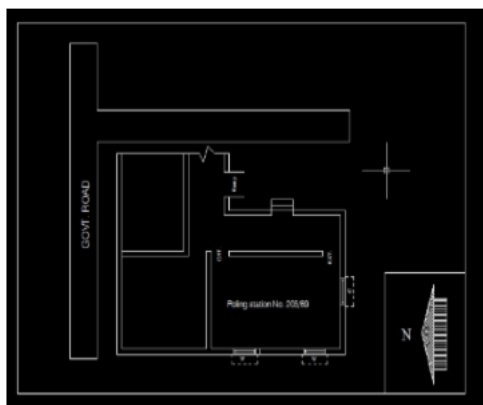

নির্বাচক নিবন্ধন আধিকারিকের স্বাক্ষর

Nazri Naksha

Google Map View

Polling Station Building Front View

Polling Station Front View

Cad View

Key MAP View

বিধানসভা নির্বাচনক্ষেত্রের নং, নাম : 203-তমলুক  
ভাগ নং, নাম : 1-বারাসতি ভিতর আগাড় পূর্বপাড়া