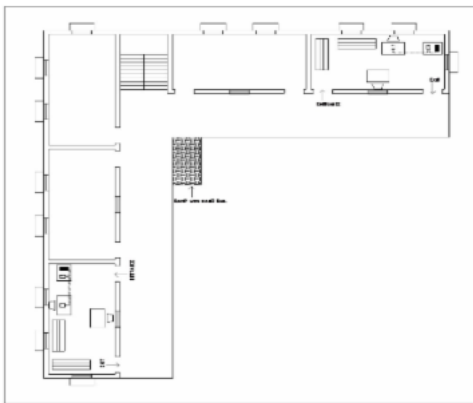

নির্বাচক নিবন্ধন আধিকারিকের স্বাক্ষর

Nazri Naksha

Google Map View

Polling Station Building Front View

Polling Station Front View

Cad View

Key MAP View

বিধানসভা নির্বাচনক্ষেত্রের নং, নাম : 203-তমলুক
ভাগ নং, নাম : 1-ধারিন্দা অংশ (পৌ:রাস্তার পশ্চিমাংশ যাহা মালপাড়া থেকে তমলুক শ্রীরামপুর রাস্তা পর্যন্ত বিস্তৃত)