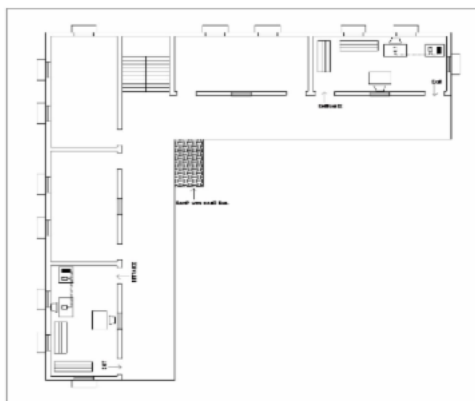

নির্বাচক নিবন্ধন আধিকারিকের স্বাক্ষর

Nazri Naksha

Google Map View

Polling Station Building Front View

Polling Station Front View

Cad View

Key MAP View

1 নাম : আরতি পাত্র (রুইদাস) স্বামীর নাম: রুইদাস বাড়ির নং : n0235 বয়স : 38 লিঙ্গ : মহিলা	XZA1768662	ফটো উপলব্ধ	2 নাম : সরস্বতী অধিকারী স্বামীর নাম: ভুতনাথ অধিকারী বাড়ির নং : n0030 বয়স : 98 লিঙ্গ : মহিলা	WB/30/202/462305	ফটো উপলব্ধ	3 নাম : অমল অধিকারী পিতার নাম: লক্ষীকান্ত অধিকারী বাড়ির নং : n0103 বয়স : 41 লিঙ্গ : পুরুষ	MMF2863504	ফটো উপলব্ধ
4 নাম : ছবি অধিকারী স্বামীর নাম: লক্ষীকান্ত অধিকারী বাড়ির নং : n0103 বয়স : 63 লিঙ্গ : মহিলা	WB/30/202/462671	ফটো উপলব্ধ	5 নাম : সুপর্ণা অধিকারী স্বামীর নাম: কমল অধিকারী বাড়ির নং : n0032 বয়স : 39 লিঙ্গ : মহিলা	MMF2946671	ফটো উপলব্ধ	6 নাম : অঞ্জলি অধিকারী স্বামীর নাম: গিরিধারী অধিকারী বাড়ির নং : n0032 বয়স : 73 লিঙ্গ : মহিলা	WB/30/202/462300	ফটো উপলব্ধ
7 নাম : চন্দন অধিকারী পিতার নাম: নরেন্দ্রনাথ অধিকারী বাড়ির নং : n0031 বয়স : 32 লিঙ্গ : পুরুষ	XZA1768621	ফটো উপলব্ধ	8 নাম : দিপালী অধিকারী স্বামীর নাম: নরহরি অধিকারী বাড়ির নং : n0031 বয়স : 58 লিঙ্গ : মহিলা	WB/30/202/462632	ফটো উপলব্ধ	9 নাম : বনমালী অধিকারী পিতার নাম: গৌরহরি অধিকারী বাড়ির নং : n0030 বয়স : 31 লিঙ্গ : পুরুষ	XZA1851344	ফটো উপলব্ধ
10 নাম : সুমিত্রা অধিকারী স্বামীর নাম: অমল অধিকারী বাড়ির নং : n0103 বয়স : 40 লিঙ্গ : মহিলা	XZA1228865	ফটো উপলব্ধ	11 নাম : সন্তু অধিকারী পিতার নাম: কমল অধিকারী বাড়ির নং : এন0032 বয়স : 23 লিঙ্গ : পুরুষ	XZA2487338	ফটো উপলব্ধ	12 নাম : পার্বতী অধিকারী স্বামীর নাম: গৌরহরি অধিকারী বাড়ির নং : n0030 বয়স : 53 লিঙ্গ : মহিলা	XZA2609584	ফটো উপলব্ধ
13 নাম : দুর্গা অধিকারী (মিশ্র) স্বামীর নাম: স্বরূপ মিশ্র বাড়ির নং : n0203 বয়স : 42 লিঙ্গ : মহিলা	XZA1359439	ফটো উপলব্ধ	14 নাম : মঞ্জুশ্রী অধিকারী দাস স্বামীর নাম: রাজু দাস বাড়ির নং : N0011 বয়স : 29 লিঙ্গ : মহিলা	XZA2037497	ফটো উপলব্ধ	15 নাম : অমৃতা আদক স্বামীর নাম: অমিত কুমার আদক বাড়ির নং : N0171 বয়স : 37 লিঙ্গ : মহিলা	XZA2037448	ফটো উপলব্ধ
16 নাম : রুপা সান্তরা (আদক) মায়ের নাম: কমলা আদক বাড়ির নং : n0219 বয়স : 32 লিঙ্গ : মহিলা	XZA1932144	ফটো উপলব্ধ	17 নাম : চন্দন আদক পিতার নাম: গোপাল আদক বাড়ির নং : n0219 বয়স : 30 লিঙ্গ : পুরুষ	XZA1932151	ফটো উপলব্ধ	18 নাম : কমলা আদক স্বামীর নাম: গোপাল আদক বাড়ির নং : n0219 বয়স : 60 লিঙ্গ : মহিলা	MMF2642213	ফটো উপলব্ধ
19 নাম : মিতালী আদক স্বামীর নাম: অশোক কুমার আদক বাড়ির নং : n0173 বয়স : 60 লিঙ্গ : মহিলা	WB/30/205/711212	ফটো উপলব্ধ	20 নাম : অশোক কুমার আদক পিতার নাম: নগেন্দ্রনাথ আদক বাড়ির নং : n0172 বয়স : 66 লিঙ্গ : পুরুষ	WB/30/205/711341	ফটো উপলব্ধ	21 নাম : অমিত কুমার আদক পিতার নাম: অশোক কুমার আদক বাড়ির নং : n0171 বয়স : 40 লিঙ্গ : পুরুষ	XZA1085406	ফটো উপলব্ধ
22 নাম : গীতা ওবা স্বামীর নাম: বৃলা ওবা বাড়ির নং : n0159 বয়স : 42 লিঙ্গ : মহিলা	MMF2946929	ফটো উপলব্ধ	23 নাম : বৃলা ওবা পিতার নাম: ভুতনাথ ওবা বাড়ির নং : n0158 বয়স : 42 লিঙ্গ : পুরুষ	MMF2946911	ফটো উপলব্ধ	24 নাম : সঙ্কর ওবা মায়ের নাম: গীতা ওবা বাড়ির নং : এন0159 বয়স : 26 লিঙ্গ : পুরুষ	XZA2127454	ফটো উপলব্ধ
25 নাম : সোনিয়া ওবা পিতার নাম: বৃলা ওবা বাড়ির নং : এন0158 বয়স : 23 লিঙ্গ : মহিলা	XZA2564086	ফটো উপলব্ধ	26 নাম : গীতা রানী খুটিয়া স্বামীর নাম: সাগর খুটিয়া বাড়ির নং : 001 বয়স : 61 লিঙ্গ : মহিলা	XZA2311074	ফটো উপলব্ধ	27 নাম : অর্জুন গুছাইত পিতার নাম: পবন গুছাইত বাড়ির নং : n0165 বয়স : 39 লিঙ্গ : পুরুষ	XZA1359843	ফটো উপলব্ধ
28 নাম : কল্পনা গুছাইত মায়ের নাম: রত্নালা দাস বাড়ির নং : n0165 বয়স : 57 লিঙ্গ : মহিলা	MMF2946994	ফটো উপলব্ধ	29 নাম : নিশা গুছাইত (দাস) পিতার নাম: পবন গুছাইত বাড়ির নং : n0165 বয়স : 29 লিঙ্গ : মহিলা	XZA2002103	ফটো উপলব্ধ	30 নাম : সৌরভ গিরি পিতার নাম: শংকর গিরি বাড়ির নং : n0328 বয়স : 27 লিঙ্গ : পুরুষ	XZA2037471	ফটো উপলব্ধ