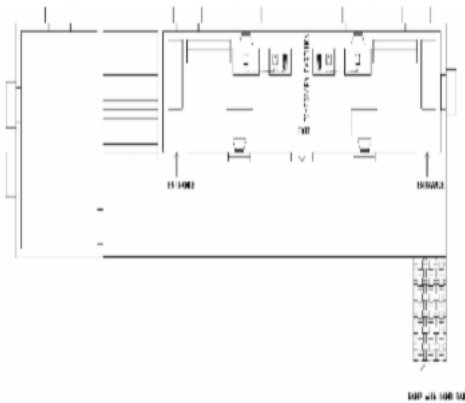

নির্বাচক নিবন্ধন আধিকারিকের স্বাক্ষর

Nazri Naksha

Google Map View

Polling Station Building Front View

Polling Station Front View

Cad View

Key MAP View

1	XZA2037810	নাম : নমিতা অধিকারী(বেরা) স্বামীর নাম: রমেশ বেরা বাড়ির নং : N0090 বয়স : 27 লিঙ্গ : মহিলা	ফটো উপলব্ধ	2	XZA2112944	নাম : সুপ্রিয়া মান্না কুইল্যা স্বামীর নাম: বিকাশ কুইল্যা বাড়ির নং : নং135 বয়স : 28 লিঙ্গ : মহিলা	ফটো উপলব্ধ	3	XZA1933340	নাম : বিকাশ কুইল্যা পিতার নাম: আনন্দ কুইল্যা বাড়ির নং : n0052 বয়স : 32 লিঙ্গ : পুরুষ	ফটো উপলব্ধ
4	XZA1951672	নাম : শ্রাবনী মণ্ডল (কুইল্যা) স্বামীর নাম: তাপস কুমার কুইল্যা বাড়ির নং : n0052 বয়স : 29 লিঙ্গ : মহিলা	ফটো উপলব্ধ	5	WB/30/202/474627	নাম : কানন কুইলা স্বামীর নাম: আনন্দ কুইলা বাড়ির নং : n0052 বয়স : 52 লিঙ্গ : মহিলা	ফটো উপলব্ধ	6	XZA1783885	নাম : তাপস কুমার কুইল্যা পিতার নাম: আনন্দ কুইল্যা বাড়ির নং : n0052 বয়স : 34 লিঙ্গ : পুরুষ	ফটো উপলব্ধ
7	XZA2003010	নাম : কাকলি কর বেরা স্বামীর নাম: দীপক বেরা বাড়ির নং : n0286 বয়স : 37 লিঙ্গ : মহিলা	ফটো উপলব্ধ	8	XZA2037745	নাম : উজ্জল কল্লাট পিতার নাম: সুদর্শন কল্লাট বাড়ির নং : N0178 বয়স : 27 লিঙ্গ : পুরুষ	ফটো উপলব্ধ	9	XZA1933316	নাম : শায়ন্তন খাটুয়া পিতার নাম: সুশান্ত খাটুয়া বাড়ির নং : n0006 বয়স : 29 লিঙ্গ : পুরুষ	ফটো উপলব্ধ
10	WB/30/202/474216	নাম : স্বপন কুমার খাটুয়া পিতার নাম: সতীশ চন্দ্র খাটুয়া বাড়ির নং : n0006 বয়স : 57 লিঙ্গ : পুরুষ	ফটো উপলব্ধ	11	WB/30/202/474560	নাম : নীলিমা খাটুয়া স্বামীর নাম: সুশান্ত খাটুয়া বাড়ির নং : n0006 বয়স : 52 লিঙ্গ : মহিলা	ফটো উপলব্ধ	12	WB/30/202/474559	নাম : রীতা খাটুয়া স্বামীর নাম: অরুণ কুমার খাটুয়া বাড়ির নং : n0006 বয়স : 61 লিঙ্গ : মহিলা	ফটো উপলব্ধ
13	WB/30/202/474462	নাম : অরুণ কুমার খাটুয়া পিতার নাম: সতীশ খাটুয়া বাড়ির নং : n0006 বয়স : 65 লিঙ্গ : পুরুষ	ফটো উপলব্ধ	14	CCJ1960434	নাম : দীপিকা খাটুয়া স্বামীর নাম: বাসুদেব মণ্ডল বাড়ির নং : n0164 বয়স : 48 লিঙ্গ : মহিলা	ফটো উপলব্ধ	15	XZA1769850	নাম : সুমন খাটুয়া পিতার নাম: অরুণ কুমার খাটুয়া বাড়ির নং : n0006 বয়স : 31 লিঙ্গ : পুরুষ	ফটো উপলব্ধ
16	WB/30/202/474031	নাম : সুশান্ত খাটুয়া পিতার নাম: সতীশ খাটুয়া বাড়ির নং : n0006 বয়স : 63 লিঙ্গ : পুরুষ	ফটো উপলব্ধ	17	XZA2112969	নাম : উষা রানী গুছাইং মান্না স্বামীর নাম: গণেশ মান্না বাড়ির নং : এন0161 বয়স : 29 লিঙ্গ : মহিলা	ফটো উপলব্ধ	18	XZA2113173	নাম : আঁধি ঘড়া জানা স্বামীর নাম: অমিত জানা বাড়ির নং : নং00136 বয়স : 26 লিঙ্গ : মহিলা	ফটো উপলব্ধ
19	XZA1933464	নাম : বুদ্ধদেব ঘাঁটা পিতার নাম: লালু ঘাঁটা বাড়ির নং : n0014 বয়স : 29 লিঙ্গ : পুরুষ	ফটো উপলব্ধ	20	MMF2946937	নাম : বিশ্বজিত ঘাঁটা পিতার নাম: গোপাল ঘাঁটা বাড়ির নং : এন0000 বয়স : 38 লিঙ্গ : পুরুষ	ফটো উপলব্ধ	21	MMF2947018	নাম : উজ্জলা ঘাঁটা স্বামীর নাম: গোপাল ঘাঁটা বাড়ির নং : এন0000 বয়স : 63 লিঙ্গ : মহিলা	ফটো উপলব্ধ
22	XZA1462159	নাম : করুনা মান্না ঘাঁটা স্বামীর নাম: বিশ্বজিত ঘাঁটা বাড়ির নং : এন0000 বয়স : 41 লিঙ্গ : মহিলা	ফটো উপলব্ধ	23	XZA2372621	নাম : মধুমিতা দাস ঘাঁটা স্বামীর নাম: বুদ্ধদেব ঘাঁটা বাড়ির নং : এন0014 বয়স : 24 লিঙ্গ : মহিলা	ফটো উপলব্ধ	24	XZA2751410	নাম : লালু ঘাঁটা পিতার নাম: মহেন্দ্র ঘাঁটা বাড়ির নং : n0014 বয়স : 61 লিঙ্গ : পুরুষ	ফটো উপলব্ধ
25	XZA2677177	নাম : টুটু ঘাঁটা স্বামীর নাম: লালু ঘাঁটা বাড়ির নং : এন0014 বয়স : 53 লিঙ্গ : মহিলা	ফটো উপলব্ধ	26	XZA2373090	নাম : নোটন ঘোড়ই পিতার নাম: আশীষ ঘোড়ই বাড়ির নং : এন0231 বয়স : 24 লিঙ্গ : পুরুষ	ফটো উপলব্ধ	27	XZA2112852	নাম : সুব্রত ঘোড়ই পিতার নাম: শক্রয় ঘোড়ই বাড়ির নং : এন0230 বয়স : 26 লিঙ্গ : পুরুষ	ফটো উপলব্ধ
28	XZA2348266	নাম : সোমনাথ ঘোড়ই পিতার নাম: শক্রয় ঘোড়ই বাড়ির নং : ওয়ার্ড নং-19 বয়স : 25 লিঙ্গ : পুরুষ	ফটো উপলব্ধ	29	REO1256239	নাম : পলাশ ঘোষ পিতার নাম: রঞ্জিত ঘোষ বাড়ির নং : n0105 বয়স : 36 লিঙ্গ : পুরুষ	ফটো উপলব্ধ	30	XZA2240976	নাম : রনজিৎ ঘোষ পিতার নাম: অনন্ত ঘোষ বাড়ির নং : n0105 বয়স : 61 লিঙ্গ : পুরুষ	ফটো উপলব্ধ