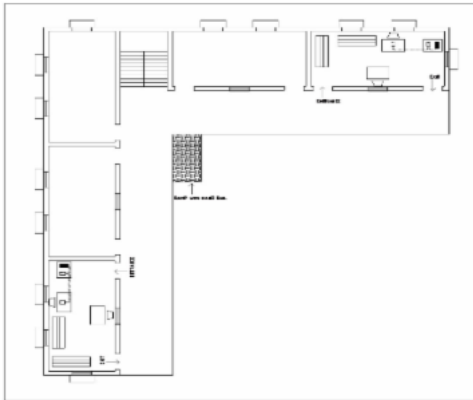

নির্বাচক নিবন্ধন আধিকারিকের স্বাক্ষর

Nazri Naksha

Google Map View

Polling Station Building Front View

Polling Station Front View

Cad View

Key MAP View

1	WB/30/202/477205	MMF1420827	3	XZA2373850	
নাম : মুগাক্ষেশ্বর বেতাল পিতার নাম: দুর্গানারায়ন বেতাল বাড়ির নং : n0066 বয়স : 57 লিঙ্গ : পুরুষ	ফটো উপলব্ধ	নাম : এনাক্ষী বেতাল স্বামীর নাম: মুগাক্ষেশ্বর বেতাল বাড়ির নং : n0066 বয়স : 49 লিঙ্গ : মহিলা	ফটো উপলব্ধ	নাম : মুন্সায় শেখর বেতাল পিতার নাম: মুগাক্ষেশ্বর বেতাল বাড়ির নং : এন0066 বয়স : 24 লিঙ্গ : পুরুষ	ফটো উপলব্ধ
4	XZA2631018	WB/30/202/477509	6	XZA1342088	
নাম : রেণুকা বেতাল স্বামীর নাম: দুর্গানারায়ন বেতাল বাড়ির নং : n0066 বয়স : 78 লিঙ্গ : মহিলা	ফটো উপলব্ধ	নাম : মাধবী মাম্বা (বেরা) স্বামীর নাম: হরেকৃষ্ণ বেরা বাড়ির নং : n0156 বয়স : 51 লিঙ্গ : মহিলা	ফটো উপলব্ধ	নাম : রতন কুমার কর পিতার নাম: গৌর চন্দ্র কর বাড়ির নং : এন560 বয়স : 60 লিঙ্গ : পুরুষ	ফটো উপলব্ধ
7	XZA2503514	WB/30/202/477190	9	MMF2647717	
নাম : স্বাগতা কর বাগ স্বামীর নাম: বিশ্বজিৎ বাগ বাড়ির নং : এন00139 বয়স : 24 লিঙ্গ : মহিলা	ফটো উপলব্ধ	নাম : লক্ষ্মীরানী ঘড়া স্বামীর নাম: পুলিন ঘড়া বাড়ির নং : n0108 বয়স : 63 লিঙ্গ : মহিলা	ফটো উপলব্ধ	নাম : মদন চন্দ্র ঘড়া পিতার নাম: পুলিন ঘড়া বাড়ির নং : n0108 বয়স : 49 লিঙ্গ : পুরুষ	ফটো উপলব্ধ
10	XZA1849850	XZA2373421	12	XZA2350163	
নাম : পারমিতা ঘোষ স্বামীর নাম: সতীনাথ বেতাল বাড়ির নং : n0173 বয়স : 31 লিঙ্গ : মহিলা	ফটো উপলব্ধ	নাম : প্রশান্ত কুমার বেতাল পিতার নাম: হরিপদ বেতাল বাড়ির নং : n0020 বয়স : 56 লিঙ্গ : পুরুষ	ফটো উপলব্ধ	নাম : মন্দিরা পাত্র স্বামীর নাম: সূর্য্য কান্ত পাত্র বাড়ির নং : N0020 বয়স : 25 লিঙ্গ : মহিলা	ফটো উপলব্ধ
13	XZA2350486	MMF2366953	15	XZA2085116	
নাম : সুব্রত কুমার জানা পিতার নাম: মিলন জানা বাড়ির নং : এন0208 বয়স : 25 লিঙ্গ : পুরুষ	ফটো উপলব্ধ	নাম : মিলন জানা পিতার নাম: গোকুল জানা বাড়ির নং : এন0208 বয়স : 49 লিঙ্গ : পুরুষ	ফটো উপলব্ধ	নাম : কমল বেতাল পিতার নাম: প্রশান্ত বেতাল বাড়ির নং : ত্রন0020 বয়স : 26 লিঙ্গ : পুরুষ	ফটো উপলব্ধ
16	MMF2366961	AKQ2451334	18	XZA1853217	
নাম : কুমারী জানা স্বামীর নাম: মিলন জানা বাড়ির নং : এন0208 বয়স : 46 লিঙ্গ : মহিলা	ফটো উপলব্ধ	নাম : সুচিত্রা মাইতি পিতার নাম: বিশ্বনাথ মাইতি বাড়ির নং : এন0139 বয়স : 25 লিঙ্গ : মহিলা	ফটো উপলব্ধ	নাম : অভয় জানা পিতার নাম: শ্রীধর জানা বাড়ির নং : n0020 বয়স : 62 লিঙ্গ : পুরুষ	ফটো উপলব্ধ
19	XZA1853209	XZA1853191	21	XZA1770684	
নাম : আরতি জানা স্বামীর নাম: অভয় জানা বাড়ির নং : n0020 বয়স : 58 লিঙ্গ : মহিলা	ফটো উপলব্ধ	নাম : সুব্রত জানা পিতার নাম: অভয় জানা বাড়ির নং : n0020 বয়স : 40 লিঙ্গ : পুরুষ	ফটো উপলব্ধ	নাম : সোনালী বাগ জানা স্বামীর নাম: সুব্রত জানা বাড়ির নং : n0020 বয়স : 38 লিঙ্গ : মহিলা	ফটো উপলব্ধ
22	XZA1853183	XZA1853308	24	XZA1363084	
নাম : সনাতন জানা পিতার নাম: অভয় জানা বাড়ির নং : n0020 বয়স : 38 লিঙ্গ : পুরুষ	ফটো উপলব্ধ	নাম : সোমা মণ্ডল (জানা) স্বামীর নাম: সনাতন জানা বাড়ির নং : n0020 বয়স : 31 লিঙ্গ : মহিলা	ফটো উপলব্ধ	নাম : সূর্য্যকান্ত পাত্র পিতার নাম: নিরঞ্জন পাত্র বাড়ির নং : n0020 বয়স : 36 লিঙ্গ : পুরুষ	ফটো উপলব্ধ
25	XZA1770478	MMF1419456	27	XZA1762558	
নাম : মঙ্গল দেব বেতাল পিতার নাম: প্রশান্ত বেতাল বাড়ির নং : n0020 বয়স : 31 লিঙ্গ : পুরুষ	ফটো উপলব্ধ	নাম : মানসী বেতাল স্বামীর নাম: প্রশান্ত বেতাল বাড়ির নং : এন0020 বয়স : 51 লিঙ্গ : মহিলা	ফটো উপলব্ধ	নাম : প্রিয়াঙ্কা জানা বেতাল স্বামীর নাম: মেহাশীষ বেতাল বাড়ির নং : N0062 বয়স : 32 লিঙ্গ : মহিলা	ফটো উপলব্ধ
28	XZA2566032	KBS1125806	30	AKQ2360394	
নাম : সঞ্জিব দাস পিতার নাম: শঙ্কর দাস বাড়ির নং : এন0045 বয়স : 22 লিঙ্গ : পুরুষ	ফটো উপলব্ধ	নাম : শিখা দাস স্বামীর নাম: সুকুমার দাস বাড়ির নং : এন00 বয়স : 68 লিঙ্গ : মহিলা	ফটো উপলব্ধ	নাম : মৌমিতা সাহু পিতার নাম: তপন সাহু বাড়ির নং : এন00183 বয়স : 25 লিঙ্গ : মহিলা	ফটো উপলব্ধ