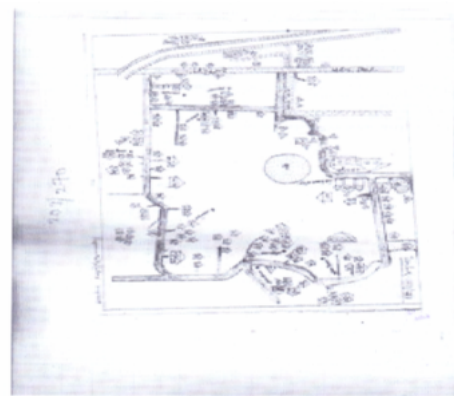

নির্বাচক নিবন্ধন আধিকারিকের স্বাক্ষর

Nazri Naksha

Google Map View

Polling Station Building Front View

Polling Station Front View

Cad View

Key MAP View

1	WB/30/202/477205	MMF1420827	3	XZA2373850	
নাম : মুগাক্ষেশ্বর বেতাল পিতার নাম: দুর্গানারায়ন বেতাল বাড়ির নং : n0066 বয়স : 57 লিঙ্গ : পুরুষ	ফটো উপলব্ধ	নাম : এনাক্ষী বেতাল স্বামীর নাম: মুগাক্ষেশ্বর বেতাল বাড়ির নং : n0066 বয়স : 49 লিঙ্গ : মহিলা	ফটো উপলব্ধ	নাম : মুন্সায় শেখর বেতাল পিতার নাম: মুগাক্ষেশ্বর বেতাল বাড়ির নং : এন0066 বয়স : 24 লিঙ্গ : পুরুষ	ফটো উপলব্ধ
4	XZA2631018	WB/30/202/477509	6	XZA1342088	
নাম : রেণুকা বেতাল স্বামীর নাম: দুর্গানারায়ন বেতাল বাড়ির নং : n0066 বয়স : 78 লিঙ্গ : মহিলা	ফটো উপলব্ধ	নাম : মাধবী মাম্বা (বেরা) স্বামীর নাম: হরেকৃষ্ণ বেরা বাড়ির নং : n0156 বয়স : 51 লিঙ্গ : মহিলা	ফটো উপলব্ধ	নাম : রতন কুমার কর পিতার নাম: গৌর চন্দ্র কর বাড়ির নং : এন560 বয়স : 60 লিঙ্গ : পুরুষ	ফটো উপলব্ধ
7	XZA2503514	WB/30/202/477190	9	MMF2647717	
নাম : স্বাগতা কর বাগ স্বামীর নাম: বিশ্বজিৎ বাগ বাড়ির নং : এন00139 বয়স : 24 লিঙ্গ : মহিলা	ফটো উপলব্ধ	নাম : লক্ষ্মীরানী ঘড়া স্বামীর নাম: পুলিন ঘড়া বাড়ির নং : n0108 বয়স : 63 লিঙ্গ : মহিলা	ফটো উপলব্ধ	নাম : মদন চন্দ্র ঘড়া পিতার নাম: পুলিন ঘড়া বাড়ির নং : n0108 বয়স : 49 লিঙ্গ : পুরুষ	ফটো উপলব্ধ
10	XZA1849850	XZA2373421	12	XZA2350163	
নাম : পারমিতা ঘোষ স্বামীর নাম: সতীনাথ বেতাল বাড়ির নং : n0173 বয়স : 31 লিঙ্গ : মহিলা	ফটো উপলব্ধ	নাম : প্রশান্ত কুমার বেতাল পিতার নাম: হরিপদ বেতাল বাড়ির নং : n0020 বয়স : 56 লিঙ্গ : পুরুষ	ফটো উপলব্ধ	নাম : মন্দিরা পাত্র স্বামীর নাম: সূর্য্য কান্ত পাত্র বাড়ির নং : N0020 বয়স : 25 লিঙ্গ : মহিলা	ফটো উপলব্ধ
13	XZA2350486	MMF2366953	15	XZA2085116	
নাম : সুব্রত কুমার জানা পিতার নাম: মিলন জানা বাড়ির নং : এন0208 বয়স : 25 লিঙ্গ : পুরুষ	ফটো উপলব্ধ	নাম : মিলন জানা পিতার নাম: গোকুল জানা বাড়ির নং : এন0208 বয়স : 49 লিঙ্গ : পুরুষ	ফটো উপলব্ধ	নাম : কমল বেতাল পিতার নাম: প্রশান্ত বেতাল বাড়ির নং : ত্রন0020 বয়স : 26 লিঙ্গ : পুরুষ	ফটো উপলব্ধ
16	MMF2366961	AKQ2451334	18	XZA1853217	
নাম : কুমারী জানা স্বামীর নাম: মিলন জানা বাড়ির নং : এন0208 বয়স : 46 লিঙ্গ : মহিলা	ফটো উপলব্ধ	নাম : সুচিত্রা মাইতি পিতার নাম: বিশ্বনাথ মাইতি বাড়ির নং : এন0139 বয়স : 25 লিঙ্গ : মহিলা	ফটো উপলব্ধ	নাম : অভয় জানা পিতার নাম: শ্রীধর জানা বাড়ির নং : n0020 বয়স : 62 লিঙ্গ : পুরুষ	ফটো উপলব্ধ
19	XZA1853209	XZA1853191	21	XZA1770684	
নাম : আরতি জানা স্বামীর নাম: অভয় জানা বাড়ির নং : n0020 বয়স : 58 লিঙ্গ : মহিলা	ফটো উপলব্ধ	নাম : সুব্রত জানা পিতার নাম: অভয় জানা বাড়ির নং : n0020 বয়স : 40 লিঙ্গ : পুরুষ	ফটো উপলব্ধ	নাম : সোনালী বাগ জানা স্বামীর নাম: সুব্রত জানা বাড়ির নং : n0020 বয়স : 38 লিঙ্গ : মহিলা	ফটো উপলব্ধ
22	XZA1853183	XZA1853308	24	XZA1363084	
নাম : সনাতন জানা পিতার নাম: অভয় জানা বাড়ির নং : n0020 বয়স : 38 লিঙ্গ : পুরুষ	ফটো উপলব্ধ	নাম : সোমা মণ্ডল (জানা) স্বামীর নাম: সনাতন জানা বাড়ির নং : n0020 বয়স : 31 লিঙ্গ : মহিলা	ফটো উপলব্ধ	নাম : সূর্য্যকান্ত পাত্র পিতার নাম: নিরঞ্জন পাত্র বাড়ির নং : n0020 বয়স : 36 লিঙ্গ : পুরুষ	ফটো উপলব্ধ
25	XZA1770478	MMF1419456	27	XZA1762558	
নাম : মঙ্গল দেব বেতাল পিতার নাম: প্রশান্ত বেতাল বাড়ির নং : n0020 বয়স : 31 লিঙ্গ : পুরুষ	ফটো উপলব্ধ	নাম : মানসী বেতাল স্বামীর নাম: প্রশান্ত বেতাল বাড়ির নং : এন0020 বয়স : 51 লিঙ্গ : মহিলা	ফটো উপলব্ধ	নাম : প্রিয়াঙ্কা জানা বেতাল স্বামীর নাম: মেহাশীষ বেতাল বাড়ির নং : N0062 বয়স : 32 লিঙ্গ : মহিলা	ফটো উপলব্ধ
28	XZA2566032	KBS1125806	30	AKQ2360394	
নাম : সঞ্জিব দাস পিতার নাম: শঙ্কর দাস বাড়ির নং : এন0045 বয়স : 22 লিঙ্গ : পুরুষ	ফটো উপলব্ধ	নাম : শিখা দাস স্বামীর নাম: সুকুমার দাস বাড়ির নং : এন00 বয়স : 68 লিঙ্গ : মহিলা	ফটো উপলব্ধ	নাম : মৌমিতা সাহু পিতার নাম: তপন সাহু বাড়ির নং : এন00183 বয়স : 25 লিঙ্গ : মহিলা	ফটো উপলব্ধ