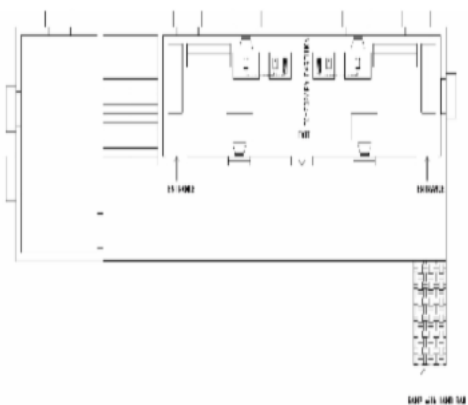

নির্বাচক নিবন্ধন আধিকারিকের স্বাক্ষর

Nazri Naksha

Google Map View

Polling Station Building Front View

Polling Station Front View

Cad View

Key MAP View

1	WB/30/202/477394	XZA1464049	3	XZA2627396	
নাম : সাগরিকা আচার্য স্বামীর নাম: শুভঙ্কর আচার্য বাড়ির নং : n0051 বয়স : 59 লিঙ্গ : মহিলা	ফটো উপলব্ধ	নাম : নির্মল আচার্য পিতার নাম: শুভঙ্কর আচার্য বাড়ির নং : n0051 বয়স : 34 লিঙ্গ : পুরুষ	ফটো উপলব্ধ	নাম : সম্পা পন্ডা আচার্য স্বামীর নাম: নির্মল আচার্য বাড়ির নং : এন0051 বয়স : 23 লিঙ্গ : মহিলা	ফটো উপলব্ধ
4	XZA2632677	XZA2246775	6	XZA1769876	
নাম : শুভঙ্কর আচার্য পিতার নাম: দিবাকর আচার্য বাড়ির নং : n0051 বয়স : 65 লিঙ্গ : পুরুষ	ফটো উপলব্ধ	নাম : জয়ন্তী সুকুমার স্বামীর নাম: সুকুমার আদক বাড়ির নং : এন0081 বয়স : 55 লিঙ্গ : মহিলা	ফটো উপলব্ধ	নাম : সোনালী দোলই বেরা পিতার নাম: সাধন চন্দ্র দোলই বাড়ির নং : n0225 বয়স : 31 লিঙ্গ : মহিলা	ফটো উপলব্ধ
7	XZA2352565	WB/30/202/477104	9	WB/30/202/477363	
নাম : রবীন্দ্রনাথ আদক পিতার নাম: মন্থনাথ আদক বাড়ির নং : n0080 বয়স : 64 লিঙ্গ : পুরুষ	ফটো উপলব্ধ	নাম : সুকুমার আদক পিতার নাম: বসন্ত আদক বাড়ির নং : n0081 বয়স : 60 লিঙ্গ : পুরুষ	ফটো উপলব্ধ	নাম : পুষ্পরানী আদক স্বামীর নাম: রবীন্দ্রনাথ আদক বাড়ির নং : n0080 বয়স : 60 লিঙ্গ : মহিলা	ফটো উপলব্ধ
10	XZA1853514	WB/30/202/477718	12	MMF2648418	
নাম : হীরালাল আদক পিতার নাম: রবীন্দ্রনাথ আদক বাড়ির নং : n0080 বয়স : 31 লিঙ্গ : পুরুষ	ফটো উপলব্ধ	নাম : গঙ্গামনি আদক স্বামীর নাম: বসন্ত আদক বাড়ির নং : n0081 বয়স : 73 লিঙ্গ : মহিলা	ফটো উপলব্ধ	নাম : চন্দন আদক পিতার নাম: বসন্ত কুমার আদক বাড়ির নং : n0081 বয়স : 47 লিঙ্গ : পুরুষ	ফটো উপলব্ধ
13	XZA1464031	XZA1658491	15	MMF2648426	
নাম : মদন মোহন আদক পিতার নাম: সুকুমার আদক বাড়ির নং : n0225 বয়স : 34 লিঙ্গ : পুরুষ	ফটো উপলব্ধ	নাম : জ্যোৎস্না অধিকারী (বেরা) স্বামীর নাম: কৃষ্ণ প্রসাদ বেরা বাড়ির নং : n0225 বয়স : 33 লিঙ্গ : মহিলা	ফটো উপলব্ধ	নাম : সুমিত্রা আদক স্বামীর নাম: চন্দন আদক বাড়ির নং : n0081 বয়স : 42 লিঙ্গ : মহিলা	ফটো উপলব্ধ
16	XZA2003531	XZA2246023	18	MMF2864999	
নাম : পান্নালাল আদক পিতার নাম: রবীন্দ্রনাথ আদক বাড়ির নং : N0080 বয়স : 28 লিঙ্গ : পুরুষ	ফটো উপলব্ধ	নাম : সাগরচন্দ্র আদক পিতার নাম: মন্থনাথ আদক বাড়ির নং : n0082 বয়স : 73 লিঙ্গ : পুরুষ	ফটো উপলব্ধ	নাম : অমলেন্দু আদক পিতার নাম: সাগর চন্দ্র আদক বাড়ির নং : n0082 বয়স : 41 লিঙ্গ : পুরুষ	ফটো উপলব্ধ
19	XZA2038172	XZA2003689	21	HGZ1673946	
নাম : মিতালি আদক স্বামীর নাম: অমলেন্দু আদক বাড়ির নং : N0082 বয়স : 32 লিঙ্গ : মহিলা	ফটো উপলব্ধ	নাম : পিউ আদক (সামন্ত) স্বামীর নাম: দীপক সামন্ত বাড়ির নং : N0008 বয়স : 29 লিঙ্গ : মহিলা	ফটো উপলব্ধ	নাম : পারমিতা জানা (কর) স্বামীর নাম: তিতুমীর কর বাড়ির নং : n0053 বয়স : 45 লিঙ্গ : মহিলা	ফটো উপলব্ধ
22	MMF2369999	WB/30/202/477111	24	XZA1230515	
নাম : তিতুমীর কর পিতার নাম: স্বপন কুমার কর বাড়ির নং : n0053 বয়স : 47 লিঙ্গ : পুরুষ	ফটো উপলব্ধ	নাম : দুর্গারানী কর স্বামীর নাম: স্বপন কুমার কর বাড়ির নং : 3 বয়স : 72 লিঙ্গ : মহিলা	ফটো উপলব্ধ	নাম : লব কর্মকার পিতার নাম: ভবেন্দ্র চন্দ্র কর্মকার বাড়ির নং : n0197 বয়স : 57 লিঙ্গ : পুরুষ	ফটো উপলব্ধ
25	XZA1230507	XZA2246130	27	XZA2246619	
নাম : রেবতী কর্মকার স্বামীর নাম: লব কর্মকার বাড়ির নং : n0196 বয়স : 43 লিঙ্গ : মহিলা	ফটো উপলব্ধ	নাম : বিমলা কল্লাট স্বামীর নাম: অজিত কল্লাট বাড়ির নং : n0042 বয়স : 71 লিঙ্গ : মহিলা	ফটো উপলব্ধ	নাম : গীতা রানি খাণ্ডা অন্যান্য: ভূপালপ্রসাদ খাণ্ডা বাড়ির নং : n0012 বয়স : 58 লিঙ্গ : মহিলা	ফটো উপলব্ধ
28	XZA2246601	XZA2490936	30	XZA2566362	
নাম : ভূপাল প্রসাদ খাঁড়া পিতার নাম: পঞ্চানন খাঁড়া বাড়ির নং : n0012 বয়স : 69 লিঙ্গ : পুরুষ	ফটো উপলব্ধ	নাম : প্রতিভা বর্মন সেন স্বামীর নাম: বিমল সেন বাড়ির নং : এন0012 বয়স : 58 লিঙ্গ : মহিলা	ফটো উপলব্ধ	নাম : পাপিয়া সামন্ত জানা স্বামীর নাম: দেবাশিষ জানা বাড়ির নং : এন0011 বয়স : 22 লিঙ্গ : মহিলা	ফটো উপলব্ধ