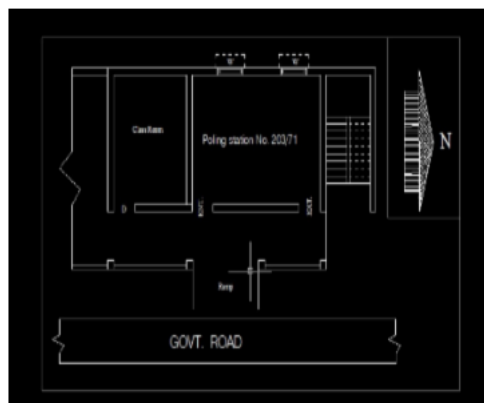

নির্বাচক নিবন্ধন আধিকারিকের স্বাক্ষর

Nazri Naksha

Google Map View

Polling Station Building Front View

Polling Station Front View

Cad View

Key MAP View

1 নাম : মনোরঞ্জন অধিকারী পিতার নাম: নিরোদ বরন অধিকারী বাড়ির নং : n0192 বয়স : 58 লিঙ্গ : পুরুষ	HGZ2490845 ফটো উপলব্ধ	2 নাম : অঞ্জনা অধিকারী স্বামীর নাম: চিত্তরঞ্জন অধিকারী বাড়ির নং : n0192 বয়স : 45 লিঙ্গ : মহিলা	HGZ1677772 ফটো উপলব্ধ	3 নাম : মঙ্গলারানী অধিকারী স্বামীর নাম: বংশীবদন অধিকারী বাড়ির নং : n0192 বয়স : 55 লিঙ্গ : মহিলা	WB/30/201/522137 ফটো উপলব্ধ
4 নাম : বংশীবদন অধিকারী পিতার নাম: নিরোদ বরন অধিকারী বাড়ির নং : n0192 বয়স : 63 লিঙ্গ : পুরুষ	XZA2174217 ফটো উপলব্ধ	5 নাম : চন্দ্রশেখর অধিকারী পিতার নাম: বংশী বদন অধিকারী বাড়ির নং : n0170 বয়স : 36 লিঙ্গ : পুরুষ	XZA1481191 ফটো উপলব্ধ	6 নাম : পিয়ালী অধিকারী পিতার নাম: মদন মোহন অধিকারী বাড়ির নং : n0157 বয়স : 33 লিঙ্গ : মহিলা	XZA1573344 ফটো উপলব্ধ
7 নাম : দিপালী ঘড়া স্বামীর নাম: শ্রীকান্ত ঘড়া বাড়ির নং : n0157 বয়স : 37 লিঙ্গ : মহিলা	XZA1185941 ফটো উপলব্ধ	8 নাম : শ্রীকান্ত ঘড়া পিতার নাম: বিশ্বনাথ ঘড়া বাড়ির নং : n0157 বয়স : 48 লিঙ্গ : পুরুষ	HGZ1613371 ফটো উপলব্ধ	9 নাম : কল্যাণী অধিকারী স্বামীর নাম: মদন অধিকারী বাড়ির নং : n0157 বয়স : 51 লিঙ্গ : মহিলা	HGZ1678945 ফটো উপলব্ধ
10 নাম : প্রিয়াঙ্কা অধিকারী পিতার নাম: মনীষ অধিকারী বাড়ির নং : n0170 বয়স : 28 লিঙ্গ : মহিলা	XZA2012037 ফটো উপলব্ধ	11 নাম : ইন্দ্রজিৎ অধিকারী পিতার নাম: মনোরঞ্জন অধিকারী বাড়ির নং : n0192 বয়স : 29 লিঙ্গ : পুরুষ	XZA1874064 ফটো উপলব্ধ	12 নাম : দেবেন্দ্র অধিকারী পিতার নাম: মনোরঞ্জন অধিকারী বাড়ির নং : এন0192 বয়স : 24 লিঙ্গ : পুরুষ	XZA2407245 ফটো উপলব্ধ
13 নাম : সৌম্যদীপ অধিকারী পিতার নাম: মনীষ অধিকারী বাড়ির নং : এন0190 বয়স : 22 লিঙ্গ : পুরুষ	XZA2565224 ফটো উপলব্ধ	14 নাম : মালবিকা মাইতি অধিকারী স্বামীর নাম: চন্দ্র শেখর অধিকারী বাড়ির নং : এন0170 বয়স : 26 লিঙ্গ : মহিলা	XZA2492403 ফটো উপলব্ধ	15 নাম : বিজলী অধিকারী স্বামীর নাম: মনোরঞ্জন অধিকারী বাড়ির নং : n0192 বয়স : 42 লিঙ্গ : মহিলা	HGZ1613223 ফটো উপলব্ধ
16 নাম : রীণা অধিকারী স্বামীর নাম: মনিষ অধিকারী বাড়ির নং : রামচন্দ্রপুর দক্ষিণপাড়া বয়স : 51 লিঙ্গ : মহিলা	HGZ1613728 ফটো উপলব্ধ	17 নাম : চিত্তরঞ্জন অধিকারী পিতার নাম: নিরোদ বরণ অধিকারী বাড়ির নং : n0192 বয়স : 59 লিঙ্গ : পুরুষ	HGZ1063973 ফটো উপলব্ধ	18 নাম : অয়ন কান্তি মুরা পিতার নাম: জগন্নাথ মুরা বাড়ির নং : n0162 বয়স : 29 লিঙ্গ : পুরুষ	XZA1874098 ফটো উপলব্ধ
19 নাম : জগন্নাথ মুরা পিতার নাম: শ্রীপতি মুরা বাড়ির নং : n0162 বয়স : 53 লিঙ্গ : পুরুষ	XZA1186188 ফটো উপলব্ধ	20 নাম : গোপাল চন্দ্র আচার্য পিতার নাম: বিজয় কৃষ্ণ আচার্য বাড়ির নং : n0162 বয়স : 82 লিঙ্গ : পুরুষ	XZA1796986 ফটো উপলব্ধ	21 নাম : কুশ কুমার কামিলা পিতার নাম: মনোরঞ্জন কামিলা বাড়ির নং : n0119 বয়স : 34 লিঙ্গ : পুরুষ	XZA1393321 ফটো উপলব্ধ
22 নাম : দুর্গা আদক স্বামীর নাম: বিনিময় আদক বাড়ির নং : n0119 বয়স : 37 লিঙ্গ : মহিলা	XZA1481209 ফটো উপলব্ধ	23 নাম : জ্যোতির্ময় আদক পিতার নাম: রবীন্দ্রনাথ আদক বাড়ির নং : n0119 বয়স : 30 লিঙ্গ : পুরুষ	XZA1796929 ফটো উপলব্ধ	24 নাম : সুদীপ্তা আদক স্বামীর নাম: সুসময় আদক বাড়ির নং : n0119 বয়স : 45 লিঙ্গ : মহিলা	HGZ1685924 ফটো উপলব্ধ
25 নাম : সুসময় আদক পিতার নাম: রবীন্দ্রনাথ আদক বাড়ির নং : n0119 বয়স : 50 লিঙ্গ : পুরুষ	HGZ1677723 ফটো উপলব্ধ	26 নাম : প্রতিমা আদক স্বামীর নাম: রসময় আদক বাড়ির নং : n0119 বয়স : 45 লিঙ্গ : মহিলা	HGZ1685932 ফটো উপলব্ধ	27 নাম : নিলাঞ্জনা আদক পিতার নাম: রসময় আদক বাড়ির নং : এন0119 বয়স : 24 লিঙ্গ : মহিলা	XZA2507952 ফটো উপলব্ধ
28 নাম : সৌভিক আদক পিতার নাম: সুসময় আদক বাড়ির নং : এন0119 বয়স : 23 লিঙ্গ : পুরুষ	XZA2492676 ফটো উপলব্ধ	29 নাম : জগবন্ধু কুইলা পিতার নাম: অনুকুল কুইলা বাড়ির নং : n0067 বয়স : 58 লিঙ্গ : পুরুষ	XZA2696102 ফটো উপলব্ধ	30 নাম : সম্পা কুইলা স্বামীর নাম: রুপম কুইলা বাড়ির নং : এন00067 বয়স : 34 লিঙ্গ : মহিলা	XZA2139160 ফটো উপলব্ধ