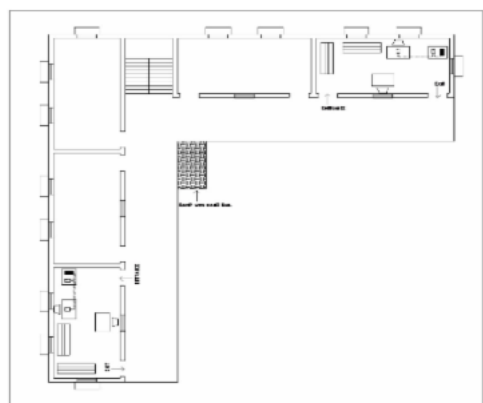

নির্বাচক নিবন্ধন আধিকারিকের স্বাক্ষর

Nazri Naksha

Google Map View

Polling Station Building Front View

Polling Station Front View

Cad View

Key MAP View

বিধানসভা নির্বাচনক্ষেত্রের নং, নাম : 203-তমলুক
ভাগ নং, নাম : 1-উত্তর সোনামুই দক্ষিণ পল্লী