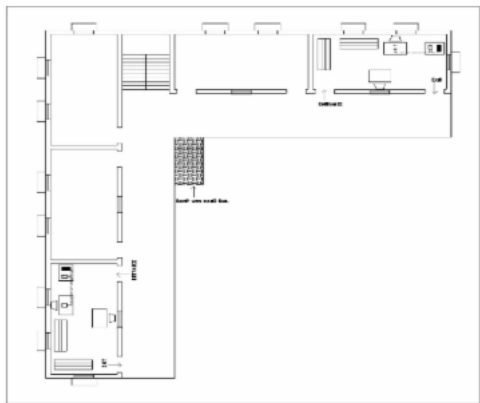

নির্বাচক নিবন্ধন আধিকারিকের স্বাক্ষর

Nazri Naksha

Google Map View

Polling Station Building Front View

Polling Station Front View

Cad View

Key MAP View

1	XZA1854967	ফটো উপলব্ধ	2	MMF2758332	ফটো উপলব্ধ	3	XZA1367218	ফটো উপলব্ধ
নাম : সেক মহিবুল পিতার নাম: সেক মামুদ বাড়ির নং : n0033 বয়স : 30 লিঙ্গ : পুরুষ			নাম : সেখ মইদুল ইসলাম পিতার নাম: সেখ মামুদ আলি বাড়ির নং : n0033 বয়স : 41 লিঙ্গ : পুরুষ			নাম : সাহানী বিবি স্বামীর নাম: সেক মুরতোজা বাড়ির নং : n0033 বয়স : 42 লিঙ্গ : মহিলা		
4	XZA1367200	ফটো উপলব্ধ	5	MMF2949675	ফটো উপলব্ধ	6	MMF1421619	ফটো উপলব্ধ
নাম : সেক মুরতোজা পিতার নাম: সেক মামুদ আলি বাড়ির নং : n0033 বয়স : 47 লিঙ্গ : পুরুষ			নাম : জাহানারা বিবি স্বামীর নাম: সেক রুহুল ইসলাম বাড়ির নং : n0033 বয়স : 41 লিঙ্গ : মহিলা			নাম : সেক রুহুল ইসলাম পিতার নাম: সেখ আলফাজুদ্দিন বাড়ির নং : n0033 বয়স : 51 লিঙ্গ : পুরুষ		
7	WB/30/202/486417	ফটো উপলব্ধ	8	XZA1465376	ফটো উপলব্ধ	9	XZA2456572	ফটো উপলব্ধ
নাম : মর্জিনাবিবি স্বামীর নাম: সেখ মামুদআলি বাড়ির নং : n0033 বয়স : 67 লিঙ্গ : মহিলা			নাম : মহঃ সরফরাজ নওয়াজ পিতার নাম: সেক নুরুল ইসলাম বাড়ির নং : n0032 বয়স : 35 লিঙ্গ : পুরুষ			নাম : রানু বিবি স্বামীর নাম: সেক জব্বর বাড়ির নং : n0032 বয়স : 68 লিঙ্গ : মহিলা		
10	XZA1854926	ফটো উপলব্ধ	11	WB/30/202/486415	ফটো উপলব্ধ	12	XZA1546001	ফটো উপলব্ধ
নাম : সেক হাসিবুল পিতার নাম: সেক ইসমাইল বাড়ির নং : n0031 বয়স : 31 লিঙ্গ : পুরুষ			নাম : হাসিনাবিবি স্বামীর নাম: রুস্তমমীর বাড়ির নং : n0044 বয়স : 80 লিঙ্গ : মহিলা			নাম : সেক আব্দুল রসিদ পিতার নাম: সেক জাকির হোসেন বাড়ির নং : n0043 বয়স : 33 লিঙ্গ : পুরুষ		
13	XZA1545995	ফটো উপলব্ধ	14	MMF2876175	ফটো উপলব্ধ	15	MMF1762780	ফটো উপলব্ধ
নাম : পারভীন খাতুন (বিবি) স্বামীর নাম: সেক মসিউর রহমান বাড়ির নং : n0043 বয়স : 36 লিঙ্গ : মহিলা			নাম : সেক মসিউর রহমান পিতার নাম: সেক মোবারক হোসেন বাড়ির নং : n0043 বয়স : 39 লিঙ্গ : পুরুষ			নাম : সাহানা খাতুন বিবি স্বামীর নাম: সেখ মুজিবর রহমান বাড়ির নং : n0043 বয়স : 47 লিঙ্গ : মহিলা		
16	WB/30/202/486212	ফটো উপলব্ধ	17	WB/30/202/486562	ফটো উপলব্ধ	18	XZA1855022	ফটো উপলব্ধ
নাম : সাকিলা বিবি স্বামীর নাম: সেক জাকির হোসেন বাড়ির নং : n0043 বয়স : 55 লিঙ্গ : মহিলা			নাম : সেখ জাকির হোসেন পিতার নাম: সেখ মবারক বাড়ির নং : n0043 বয়স : 63 লিঙ্গ : পুরুষ			নাম : সেক রফিকুল ইসলাম পিতার নাম: সেক জাকির হোসেন বাড়ির নং : n0041 বয়স : 30 লিঙ্গ : পুরুষ		
19	XZA1232115	ফটো উপলব্ধ	20	XZA1130673	ফটো উপলব্ধ	21	WB/30/202/486258	ফটো উপলব্ধ
নাম : সেক মুরসালিন আলি পিতার নাম: সেক আব্দুল সালাম বাড়ির নং : n0041 বয়স : 37 লিঙ্গ : পুরুষ			নাম : সোয়ায়েব আমেদ মায়ের নাম: রাবেয়া বিবি বাড়ির নং : n0041 বয়স : 44 লিঙ্গ : পুরুষ			নাম : রাবেয়াবিবি স্বামীর নাম: সেখ বারিক বাড়ির নং : n0041 বয়স : 61 লিঙ্গ : মহিলা		
22	XZA1465392	ফটো উপলব্ধ	23	WB/30/202/486582	ফটো উপলব্ধ	24	WB/30/202/486461	ফটো উপলব্ধ
নাম : সেক ফরিদ আলি পিতার নাম: সেক তৈয়ব আলি বাড়ির নং : n0040 বয়স : 46 লিঙ্গ : পুরুষ			নাম : শাহানারাবিবি স্বামীর নাম: সেখ শাহজাহান বাড়ির নং : n0039 বয়স : 57 লিঙ্গ : মহিলা			নাম : জহুরাবিবি স্বামীর নাম: সেক আমিন বাড়ির নং : n0039 বয়স : 90 লিঙ্গ : মহিলা		
25	XZA1131705	ফটো উপলব্ধ	26	XZA1660596	ফটো উপলব্ধ	27	XZA1465343	ফটো উপলব্ধ
নাম : সেখ আনোয়ার আলি পিতার নাম: সেখ সৈয়দ আলি বাড়ির নং : n0038 বয়স : 60 লিঙ্গ : পুরুষ			নাম : সেক আলিমুদ্দিন পিতার নাম: সেক নাজিরুদ্দিন বাড়ির নং : n0037 বয়স : 33 লিঙ্গ : পুরুষ			নাম : সেক বসিরুদ্দিন পিতার নাম: সেক নাজিরুদ্দিন বাড়ির নং : n0037 বয়স : 35 লিঙ্গ : পুরুষ		
28	WB/30/202/486479	ফটো উপলব্ধ	29	XZA1772581	ফটো উপলব্ধ	30	MMF2653582	ফটো উপলব্ধ
নাম : সেক নাজিরুদ্দিন পিতার নাম: সেক কেয়ামুদ্দিন বাড়ির নং : n0037 বয়স : 70 লিঙ্গ : পুরুষ			নাম : শুভ প্রসাদ বাড় পিতার নাম: কার্তিক চন্দ্র বাড় বাড়ির নং : n0066 বয়স : 32 লিঙ্গ : পুরুষ			নাম : মমতাজ বেগম স্বামীর নাম: সেখ মুরসিদ আলি বাড়ির নং : n0066 বয়স : 45 লিঙ্গ : মহিলা		