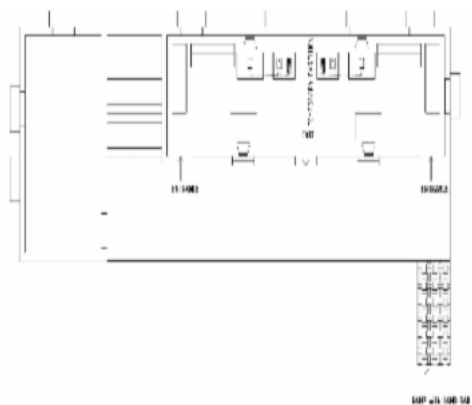

নির্বাচক নিবন্ধন আধিকারিকের স্বাক্ষর

Nazri Naksha

Google Map View

Polling Station Building Front View

Polling Station Front View

Cad View

Key MAP View

1	MMF2655298	নাম : আশীষ অধিকারী পিতার নাম: বনবিহারী অধিকারী বাড়ির নং : এন001 বয়স : 44 লিঙ্গ : পুরুষ	ফটো উপলব্ধ	2	XZA2333755	নাম : রিয়া দাস অধিকারী স্বামীর নাম: দামোদর অধিকারী বাড়ির নং : N0021 বয়স : 25 লিঙ্গ : মহিলা	ফটো উপলব্ধ	3	XZA2259471	নাম : সন্ধ্যা অধিকারী স্বামীর নাম: হীরালাল অধিকারী বাড়ির নং : n0122 বয়স : 54 লিঙ্গ : মহিলা	ফটো উপলব্ধ
4	MMF2949766	নাম : নারায়ণ অধিকারী পিতার নাম: দিলীপ অধিকারী বাড়ির নং : n0130 বয়স : 37 লিঙ্গ : পুরুষ	ফটো উপলব্ধ	5	WB/30/202/489071	নাম : কাজল অধিকারী স্বামীর নাম: নিরাপদ অধিকারী বাড়ির নং : n0020 বয়স : 55 লিঙ্গ : মহিলা	ফটো উপলব্ধ	6	XZA2097038	নাম : আকাশ অধিকারী পিতার নাম: সুকুমার অধিকারী বাড়ির নং : এন0129 বয়স : 26 লিঙ্গ : পুরুষ	ফটো উপলব্ধ
7	XZA1661099	নাম : সোমা অধিকারী স্বামীর নাম: নারায়ণ অধিকারী বাড়ির নং : n0130 বয়স : 35 লিঙ্গ : মহিলা	ফটো উপলব্ধ	8	XZA2352177	নাম : বিকাশ চন্দ্র অধিকারী পিতার নাম: ক্ষুদিরাম অধিকারী বাড়ির নং : n0149 বয়স : 60 লিঙ্গ : পুরুষ	ফটো উপলব্ধ	9	MMF2656445	নাম : অমলেশ অধিকারী পিতার নাম: বৃন্দাবন অধিকারী বাড়ির নং : n0122 বয়স : 46 লিঙ্গ : পুরুষ	ফটো উপলব্ধ
10	MMF2656437	নাম : মিলন অধিকারী পিতার নাম: বৃন্দাবন অধিকারী বাড়ির নং : n0161 বয়স : 45 লিঙ্গ : পুরুষ	ফটো উপলব্ধ	11	WB/30/202/489016	নাম : বৃন্দাবন অধিকারী পিতার নাম: পঞ্চনন অধিকারী বাড়ির নং : n0122 বয়স : 69 লিঙ্গ : পুরুষ	ফটো উপলব্ধ	12	XZA1232438	নাম : দিপালী অধিকারী স্বামীর নাম: মিলন অধিকারী বাড়ির নং : n0122 বয়স : 37 লিঙ্গ : মহিলা	ফটো উপলব্ধ
13	WB/30/202/489542	নাম : অর্চনা অধিকারী স্বামীর নাম: বৃন্দাবন অধিকারী বাড়ির নং : n0122 বয়স : 61 লিঙ্গ : মহিলা	ফটো উপলব্ধ	14	XZA1368026	নাম : শ্রীচরণ অধিকারী পিতার নাম: বৃন্দাবন অধিকারী বাড়ির নং : n0159 বয়স : 35 লিঙ্গ : পুরুষ	ফটো উপলব্ধ	15	XZA1935477	নাম : তনুশ্রী অধিকারী স্বামীর নাম: অমলেশ অধিকারী বাড়ির নং : n0157 বয়স : 34 লিঙ্গ : মহিলা	ফটো উপলব্ধ
16	XZA1935519	নাম : চন্দন অধিকারী পিতার নাম: দিলীপ অধিকারী বাড়ির নং : n0021 বয়স : 31 লিঙ্গ : পুরুষ	ফটো উপলব্ধ	17	XZA2096956	নাম : যমুনা বস্তু অধিকারী স্বামীর নাম: শান্তনু অধিকারী বাড়ির নং : এন0129 বয়স : 26 লিঙ্গ : মহিলা	ফটো উপলব্ধ	18	XZA2334605	নাম : সুস্মিতা অধিকারী পিতার নাম: বিকাশ চন্দ্র অধিকারী বাড়ির নং : N0149 বয়স : 25 লিঙ্গ : মহিলা	ফটো উপলব্ধ
19	WB/30/202/489269	নাম : অশোক অধিকারী মায়ের নাম: কুলবালা অধিকারী বাড়ির নং : n0129 বয়স : 68 লিঙ্গ : পুরুষ	ফটো উপলব্ধ	20	XZA2005320	নাম : মদন মোহন অধিকারী পিতার নাম: নিরাপদ অধিকারী বাড়ির নং : n0177 বয়স : 28 লিঙ্গ : পুরুষ	ফটো উপলব্ধ	21	XZA2039311	নাম : উত্তম অধিকারী পিতার নাম: ননি গোপাল অধিকারী বাড়ির নং : N0061 বয়স : 28 লিঙ্গ : পুরুষ	ফটো উপলব্ধ
22	XZA1935584	নাম : রূপালী মাইতি (অধিকারী) স্বামীর নাম: দেবরত অধিকারী বাড়ির নং : n0129 বয়স : 31 লিঙ্গ : মহিলা	ফটো উপলব্ধ	23	XZA1935683	নাম : পর্ণা বেরা (অধিকারী) স্বামীর নাম: পশুপতি অধিকারী বাড়ির নং : n0007 বয়স : 31 লিঙ্গ : মহিলা	ফটো উপলব্ধ	24	XZA1773068	নাম : অনির্বান অধিকারী পিতার নাম: বিকাশ চন্দ্র অধিকারী বাড়ির নং : n0154 বয়স : 31 লিঙ্গ : পুরুষ	ফটো উপলব্ধ
25	XZA1546282	নাম : দিপালী অধিকারী স্বামীর নাম: নাড়গোপাল অধিকারী বাড়ির নং : n0152 বয়স : 33 লিঙ্গ : মহিলা	ফটো উপলব্ধ	26	MMF1763929	নাম : নাড়গোপাল অধিকারী পিতার নাম: ক্ষুদিরাম অধিকারী বাড়ির নং : n0151 বয়স : 48 লিঙ্গ : পুরুষ	ফটো উপলব্ধ	27	WB/30/202/489287	নাম : কৃষ্ণা অধিকারী স্বামীর নাম: বিকাশ চন্দ্র অধিকারী বাড়ির নং : n0150 বয়স : 51 লিঙ্গ : মহিলা	ফটো উপলব্ধ
28	XZA1367382	নাম : কার্তিক অধিকারী পিতার নাম: দিলীপ অধিকারী বাড়ির নং : n0130 বয়স : 36 লিঙ্গ : পুরুষ	ফটো উপলব্ধ	29	WB/30/202/489544	নাম : যমুনা অধিকারী স্বামীর নাম: দিলীপ অধিকারী বাড়ির নং : n0130 বয়স : 61 লিঙ্গ : মহিলা	ফটো উপলব্ধ	30	MMF0938621	নাম : দিলীপ অধিকারী পিতার নাম: ভূপতি অধিকারী বাড়ির নং : n0130 বয়স : 68 লিঙ্গ : পুরুষ	ফটো উপলব্ধ