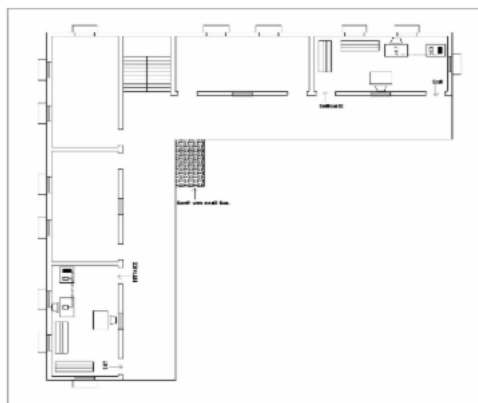

নির্বাচক নিবন্ধন আধিকারিকের স্বাক্ষর

Nazri Naksha

Google Map View

Polling Station Building Front View

Polling Station Front View

Cad View

Key MAP View

1 নাম : নাজমা বিবি স্বামীর নাম: সেক জামাল বাড়ির নং : n0035 বয়স : 47 লিঙ্গ : মহিলা	MMF1762392 ফটো উপলব্ধ	2 নাম : সেক আনুয়ার মায়ের নাম: আঙ্গুরা বিবি বাড়ির নং : n0034 বয়স : 47 লিঙ্গ : পুরুষ	MMF1762210 ফটো উপলব্ধ	3 নাম : আসমা বিবি স্বামীর নাম: সেক মহিবুল ইসলাম বাড়ির নং : n0033 বয়স : 30 লিঙ্গ : মহিলা	XZA1855287 ফটো উপলব্ধ
4 নাম : রাজিয়া বিবি স্বামীর নাম: সেক মফিজুল ইসলাম সেক বাড়ির নং : n0033 বয়স : 31 লিঙ্গ : মহিলা	XZA1855360 ফটো উপলব্ধ	5 নাম : আঙ্গুরা বিবি স্বামীর নাম: সেক জলিল বাড়ির নং : n0033 বয়স : 65 লিঙ্গ : মহিলা	WB/30/202/489497 ফটো উপলব্ধ	6 নাম : সেক মফিজুল ইসলাম পিতার নাম: সেক মতিবুল বাড়ির নং : n0033 বয়স : 35 লিঙ্গ : পুরুষ	XZA1465574 ফটো উপলব্ধ
7 নাম : সেক সালাউদ্দিন পিতার নাম: সেক নুরুল হক বাড়ির নং : n0028 বয়স : 56 লিঙ্গ : পুরুষ	MMF2376002 ফটো উপলব্ধ	8 নাম : মোসাম্মত আসারুন বিবি স্বামীর নাম: সেক সালাউদ্দিন বাড়ির নং : n0028 বয়স : 47 লিঙ্গ : মহিলা	MMF1763937 ফটো উপলব্ধ	9 নাম : জহরা বিবি স্বামীর নাম: নজরুল ইসলাম বাড়ির নং : n0040 বয়স : 46 লিঙ্গ : মহিলা	MMF1762376 ফটো উপলব্ধ
10 নাম : সেক নজরুল ইসলাম পিতার নাম: সেক ইয়াসিন বাড়ির নং : n0040 বয়স : 52 লিঙ্গ : পুরুষ	MMF0178871 ফটো উপলব্ধ	11 নাম : সেক ফরিদ পিতার নাম: সেক ইয়াসিন বাড়ির নং : n0040 বয়স : 33 লিঙ্গ : পুরুষ	XZA1661719 ফটো উপলব্ধ	12 নাম : হামিদা বিবি স্বামীর নাম: সেক নাজির বাড়ির নং : n0040 বয়স : 43 লিঙ্গ : মহিলা	XZA1367697 ফটো উপলব্ধ
13 নাম : সেক নাজির পিতার নাম: সেক ইয়াসিন বাড়ির নং : n0040 বয়স : 48 লিঙ্গ : পুরুষ	XZA1367853 ফটো উপলব্ধ	14 নাম : সেক নাসিরুদ্দিন পিতার নাম: সেক ইয়াসিন বাড়ির নং : n0040 বয়স : 68 লিঙ্গ : পুরুষ	WB/30/202/489873 ফটো উপলব্ধ	15 নাম : সাইমিনা বিবি স্বামীর নাম: সেক মুকলেশ বাড়ির নং : n0039 বয়স : 34 লিঙ্গ : মহিলা	XZA1773365 ফটো উপলব্ধ
16 নাম : এজিমান বিবি স্বামীর নাম: সেক সামসের বাড়ির নং : n0039 বয়স : 45 লিঙ্গ : মহিলা	MMF2376101 ফটো উপলব্ধ	17 নাম : সেক রাজেশ পিতার নাম: সেক ওহেদুল বাড়ির নং : n0037 বয়স : 32 লিঙ্গ : পুরুষ	XZA1855311 ফটো উপলব্ধ	18 নাম : নুর জাহান বিবি স্বামীর নাম: সেক আনোয়ার বাড়ির নং : n0037 বয়স : 39 লিঙ্গ : মহিলা	XZA1661297 ফটো উপলব্ধ
19 নাম : সেক আনুয়ার পিতার নাম: সেক অহেদুল বাড়ির নং : n0037 বয়স : 38 লিঙ্গ : পুরুষ	MMF2949980 ফটো উপলব্ধ	20 নাম : মানোয়ারা বিবি স্বামীর নাম: সেক অহেদুল বাড়ির নং : n0037 বয়স : 63 লিঙ্গ : মহিলা	WB/30/202/489496 ফটো উপলব্ধ	21 নাম : সেক অহেদুল পিতার নাম: সেক মওলা বাড়ির নং : n0037 বয়স : 68 লিঙ্গ : পুরুষ	WB/30/202/489899 ফটো উপলব্ধ
22 নাম : আলোমা বিবি স্বামীর নাম: সেক জামির হোসেন বাড়ির নং : n0036 বয়স : 34 লিঙ্গ : মহিলা	XZA1855238 ফটো উপলব্ধ	23 নাম : সেক জামির হোসেন পিতার নাম: সেক সফিবুল বাড়ির নং : n0036 বয়স : 39 লিঙ্গ : পুরুষ	XZA1367952 ফটো উপলব্ধ	24 নাম : জেমিলা বিবি স্বামীর নাম: সেক সফিবুল বাড়ির নং : n0036 বয়স : 53 লিঙ্গ : মহিলা	WB/30/202/489471 ফটো উপলব্ধ
25 নাম : সেক সফিবুল পিতার নাম: সেক মওলা বাড়ির নং : n0036 বয়স : 60 লিঙ্গ : পুরুষ	WB/30/202/489475 ফটো উপলব্ধ	26 নাম : সাবিনা খাতুন পিতার নাম: সেক মেহিদুল বাড়ির নং : n0029 বয়স : 34 লিঙ্গ : মহিলা	XZA1465566 ফটো উপলব্ধ	27 নাম : রিজিয়া বিবি স্বামীর নাম: মেজিবুল বাড়ির নং : n0029 বয়স : 58 লিঙ্গ : মহিলা	WB/30/202/489664 ফটো উপলব্ধ
28 নাম : সেক রাজেক পিতার নাম: সেক মেজিবুল বাড়ির নং : n0029 বয়স : 30 লিঙ্গ : পুরুষ	XZA1855212 ফটো উপলব্ধ	29 নাম : গুলসান বিবি স্বামীর নাম: আইয়ুব সেক বাড়ির নং : n0201 বয়স : 42 লিঙ্গ : মহিলা	XZA1670082 ফটো উপলব্ধ	30 নাম : সেক আয়ুব পিতার নাম: সেক কৌসর বাড়ির নং : n0201 বয়স : 52 লিঙ্গ : পুরুষ	XZA1465558 ফটো উপলব্ধ