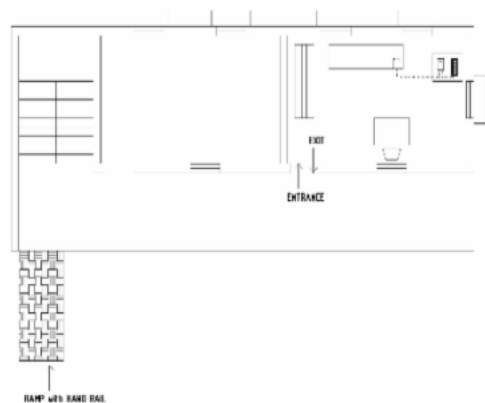

নির্বাচক নিবন্ধন আধিকারিকের স্বাক্ষর

Nazri Naksha

Google Map View

Polling Station Building Front View

Polling Station Front View

Cad View

Key MAP View

1 নাম : মুকুলচন্দ্র বেরা পিতার নাম: নকুলচন্দ্র বেরা বাড়ির নং : n0048 বয়স : 58 লিঙ্গ : পুরুষ	MMF0178962 ফটো উপলব্ধ	2 নাম : সোমনাথ চাকড়া পিতার নাম: গৌরাজ চাকড়া বাড়ির নং : n0048 বয়স : 35 লিঙ্গ : পুরুষ	XZA1368315 ফটো উপলব্ধ	3 নাম : সরস্বতী চাকড়া স্বামীর নাম: গৌরাজ চাকড়া বাড়ির নং : n0048 বয়স : 61 লিঙ্গ : মহিলা	MMF1761832 ফটো উপলব্ধ
4 নাম : পায়েল বেরা পিতার নাম: মুকুল চন্দ্র বেরা বাড়ির নং : এন0048 বয়স : 26 লিঙ্গ : মহিলা	XZA2098432 ফটো উপলব্ধ	5 নাম : গৌরাজ পিতার নাম: সুবল চাকড়া বাড়ির নং : n0048 বয়স : 68 লিঙ্গ : পুরুষ	XZA2258630 ফটো উপলব্ধ	6 নাম : দেবনাথ চাকড়া পিতার নাম: গৌরাজ চাকড়া বাড়ির নং : n0048 বয়স : 33 লিঙ্গ : পুরুষ	XZA1546589 ফটো উপলব্ধ
7 নাম : কাকলি (ঘোড়ই)বেরা স্বামীর নাম: মুকুল বেরা বাড়ির নং : n0176 বয়স : 47 লিঙ্গ : মহিলা	MMF2657484 ফটো উপলব্ধ	8 নাম : কুমা বেরা (পালই) স্বামীর নাম: সৌমেন পালই বাড়ির নং : n0244 বয়স : 28 লিঙ্গ : মহিলা	XZA2077535 ফটো উপলব্ধ	9 নাম : দেবু আদক পিতার নাম: অর্জুন আদক বাড়ির নং : n0067 বয়স : 40 লিঙ্গ : পুরুষ	MMF2657849 ফটো উপলব্ধ
10 নাম : সন্ধ্যারানী আদক স্বামীর নাম: প্রসেনজিৎ আদক বাড়ির নং : n0084 বয়স : 32 লিঙ্গ : মহিলা	AKQ1615681 ফটো উপলব্ধ	11 নাম : সুব্রত আদক পিতার নাম: জগন্নাথ আদক বাড়ির নং : N0084 বয়স : 27 লিঙ্গ : পুরুষ	XZA2039592 ফটো উপলব্ধ	12 নাম : মদন আদক পিতার নাম: গোবিন্দ আদক বাড়ির নং : n0067 বয়স : 44 লিঙ্গ : পুরুষ	MMF2656619 ফটো উপলব্ধ
13 নাম : রবীন্দ্র আদক পিতার নাম: অর্জুন আদক বাড়ির নং : n0067 বয়স : 43 লিঙ্গ : পুরুষ	MMF2657831 ফটো উপলব্ধ	14 নাম : রানী আদক স্বামীর নাম: রবীন্দ্র আদক বাড়ির নং : n0067 বয়স : 42 লিঙ্গ : মহিলা	XZA1465806 ফটো উপলব্ধ	15 নাম : অর্জুন আদক পিতার নাম: সুরেন্দ্র আদক বাড়ির নং : n0067 বয়স : 71 লিঙ্গ : পুরুষ	XZA2458115 ফটো উপলব্ধ
16 নাম : তুলসী আদক স্বামীর নাম: অর্জুন আদক বাড়ির নং : n0067 বয়স : 67 লিঙ্গ : মহিলা	XZA2458131 ফটো উপলব্ধ	17 নাম : উজ্জ্বলা আদক স্বামীর নাম: মদন আদক বাড়ির নং : n0067 বয়স : 43 লিঙ্গ : মহিলা	MMF2656627 ফটো উপলব্ধ	18 নাম : সুশান্ত আদক পিতার নাম: জগন্নাথ আদক বাড়ির নং : এন0084 বয়স : 23 লিঙ্গ : পুরুষ	XZA2482834 ফটো উপলব্ধ
19 নাম : সঞ্জয় আদক পিতার নাম: রবীন্দ্র আদক বাড়ির নং : এন0067 বয়স : 23 লিঙ্গ : পুরুষ	XZA2483055 ফটো উপলব্ধ	20 নাম : প্রসেনজিৎ আদক পিতার নাম: ভীম চরণ আদক বাড়ির নং : n0084 বয়স : 35 লিঙ্গ : পুরুষ	XZA1368372 ফটো উপলব্ধ	21 নাম : রীনা আইচ (আদক) স্বামীর নাম: দেবু আদক বাড়ির নং : n0067 বয়স : 36 লিঙ্গ : মহিলা	XZA1465798 ফটো উপলব্ধ
22 নাম : ভীমচরণ আদক পিতার নাম: সুরেন আদক বাড়ির নং : n0084 বয়স : 71 লিঙ্গ : পুরুষ	WB/30/202/492133 ফটো উপলব্ধ	23 নাম : জগন্নাথ আদক পিতার নাম: সুরেন্দ্র আদক বাড়ির নং : n0084 বয়স : 63 লিঙ্গ : পুরুষ	WB/30/202/492475 ফটো উপলব্ধ	24 নাম : বাসন্তী আদক স্বামীর নাম: জগন্নাথ আদক বাড়ির নং : n0084 বয়স : 49 লিঙ্গ : মহিলা	MMF1421494 ফটো উপলব্ধ
25 নাম : মঞ্জলা আদক স্বামীর নাম: জগন্নাথ আদক বাড়ির নং : n0084 বয়স : 49 লিঙ্গ : মহিলা	MMF1762038 ফটো উপলব্ধ	26 নাম : রাধা রানী বেরা (আদক) স্বামীর নাম: জগন্নাথ আদক বাড়ির নং : n0084 বয়স : 37 লিঙ্গ : মহিলা	XZA1141647 ফটো উপলব্ধ	27 নাম : নিশিকান্ত আদক পিতার নাম: জগন্নাথ আদক বাড়ির নং : এন0084 বয়স : 21 লিঙ্গ : পুরুষ	XZA2647386 ফটো উপলব্ধ
28 নাম : পারমিতা দাস(মন্ডল) স্বামীর নাম: তাপস কুমার মন্ডল বাড়ির নং : n0187 বয়স : 38 লিঙ্গ : মহিলা	XZA1662097 ফটো উপলব্ধ	29 নাম : মধুমিতা (মাম্মা) মাজী স্বামীর নাম: হরশঙ্কর মাম্মা বাড়ির নং : n0187 বয়স : 38 লিঙ্গ : মহিলা	MMF2950277 ফটো উপলব্ধ	30 নাম : রীনা খাটুয়া স্বামীর নাম: কুনাল খাটুয়া বাড়ির নং : n0187 বয়স : 38 লিঙ্গ : মহিলা	XZA1141670 ফটো উপলব্ধ