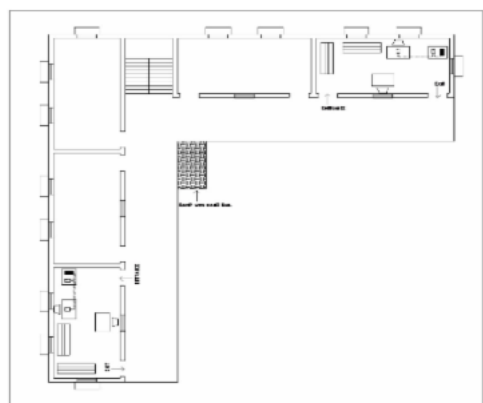

নির্বাচক নিবন্ধন আধিকারিকের স্বাক্ষর

Nazri Naksha

Google Map View

Polling Station Building Front View

Polling Station Front View

Cad View

Key MAP View

1 নাম : মিলন অধিকারী পিতার নাম: গৌর অধিকারী বাড়ির নং : n0113 বয়স : 52 লিঙ্গ : পুরুষ	WB/30/202/498401	2 নাম : অন্নপূর্ণা অধিকারী স্বামীর নাম: সুবল অধিকারী বাড়ির নং : n0113 বয়স : 48 লিঙ্গ : মহিলা	MMF1533884	3 নাম : সুবল অধিকারী পিতার নাম: গৌর অধিকারী বাড়ির নং : n0113 বয়স : 56 লিঙ্গ : পুরুষ	WB/30/202/498214
4 নাম : মামনি অধিকারী স্বামীর নাম: মিলন অধিকারী বাড়ির নং : n0113 বয়স : 40 লিঙ্গ : মহিলা	MMF2660033	5 নাম : গোপাল অধিকারী পিতার নাম: সুবল অধিকারী বাড়ির নং : এন0001 বয়স : 27 লিঙ্গ : পুরুষ	XZA2107993	6 নাম : বিক্রম অধিকারী পিতার নাম: মিলন অধিকারী বাড়ির নং : এন0113 বয়স : 22 লিঙ্গ : পুরুষ	XZA2635977
7 নাম : অমিত কুমার আচার পিতার নাম: নব কুমার আচার বাড়ির নং : n0238 বয়স : 36 লিঙ্গ : পুরুষ	XZA1526789	8 নাম : গোপাল চন্দ্র কুইলি পিতার নাম: হেমন্ত কুমার কুইলি বাড়ির নং : n0178 বয়স : 60 লিঙ্গ : পুরুষ	XZA1369149	9 নাম : মল্লিকা রানী কুইলি স্বামীর নাম: গোপাল চন্দ্র কুইলি বাড়ির নং : n0178 বয়স : 53 লিঙ্গ : মহিলা	MMF2759629
10 নাম : প্রীতম কুইলি পিতার নাম: গোপাল চন্দ্র কুইলি বাড়ির নং : N0178 বয়স : 28 লিঙ্গ : পুরুষ	XZA2039865	11 নাম : গৌরব দাস পিতার নাম: গৌর চন্দ্র দাস বাড়ির নং : n0178 বয়স : 44 লিঙ্গ : পুরুষ	XZA2336931	12 নাম : সীতা কর স্বামীর নাম: সুদর্শন কর বাড়ির নং : n0120 বয়স : 62 লিঙ্গ : মহিলা	XZA2258341
13 নাম : প্রমিলা কর স্বামীর নাম: সুধাংশু শেখর কর বাড়ির নং : n0121 বয়স : 56 লিঙ্গ : মহিলা	XZA2258358	14 নাম : কমলা কর স্বামীর নাম: সুদর্শন কর বাড়ির নং : n0148 বয়স : 71 লিঙ্গ : মহিলা	XZA2253912	15 নাম : পঞ্চনারায়ন কর পিতার নাম: সুদর্শন কর বাড়ির নং : n0120 বয়স : 47 লিঙ্গ : পুরুষ	MMF2379014
16 নাম : রবীন্দ্রনাথ কর পিতার নাম: লক্ষন কর বাড়ির নং : n0158 বয়স : 67 লিঙ্গ : পুরুষ	WB/30/202/498361	17 নাম : অরিন্দম কর পিতার নাম: সুকদেব কর বাড়ির নং : n0158 বয়স : 32 লিঙ্গ : পুরুষ	XZA1670165	18 নাম : মিতালি পাল(কর) স্বামীর নাম: রাজু কর বাড়ির নং : এন0158 বয়স : 28 লিঙ্গ : মহিলা	AKQ1932029
19 নাম : পবিত্র কুমার কর পিতার নাম: মঙ্গল চাঁদ কর বাড়ির নং : এন0125 বয়স : 28 লিঙ্গ : পুরুষ	XZA2108090	20 নাম : অমিত কর পিতার নাম: অজিত কর বাড়ির নং : এন0131 বয়স : 27 লিঙ্গ : পুরুষ	XZA2107985	21 নাম : রমা ভৌমিক কর স্বামীর নাম: বুদ্ধদেব কর বাড়ির নং : এন0002 বয়স : 27 লিঙ্গ : মহিলা	XZA2096741
22 নাম : বিশ্বজিৎ মাইতি পিতার নাম: বুদ্ধদেব মাইতি বাড়ির নং : এন01456 বয়স : 27 লিঙ্গ : পুরুষ	XZA2096758	23 নাম : চন্দন কর পিতার নাম: সুদর্শন কর বাড়ির নং : n0148 বয়স : 50 লিঙ্গ : পুরুষ	MMF2378966	24 নাম : শ্রীকৃষ্ণ কর পিতার নাম: সুধাংশু শেখর কর বাড়ির নং : n0121 বয়স : 36 লিঙ্গ : পুরুষ	XZA1233360
25 নাম : সুধাংশু কর পিতার নাম: কালিপদ কর বাড়ির নং : n0121 বয়স : 66 লিঙ্গ : পুরুষ	XZA2258291	26 নাম : অপর্ণা রানী ঘাড়া (কর) স্বামীর নাম: পঞ্চনারায়ন কর বাড়ির নং : n0120 বয়স : 36 লিঙ্গ : মহিলা	XZA1466622	27 নাম : পূর্ণিমা কর স্বামীর নাম: নিমাই কর বাড়ির নং : n0175 বয়স : 48 লিঙ্গ : মহিলা	XZA1233386
28 নাম : সুদর্শন কর পিতার নাম: অরুণ কর বাড়ির নং : n0148 বয়স : 77 লিঙ্গ : পুরুষ	XZA2253979	29 নাম : অনিমা কর স্বামীর নাম: চন্দন কুমার কর বাড়ির নং : n0148 বয়স : 43 লিঙ্গ : মহিলা	MMF2378974	30 নাম : মহাদেব কর পিতার নাম: সুদর্শন কর বাড়ির নং : n0120 বয়স : 43 লিঙ্গ : পুরুষ	MMF2444099