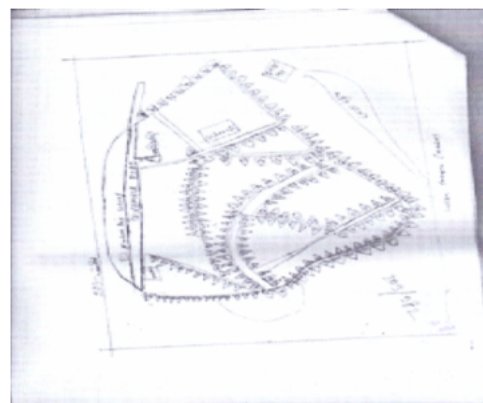

নির্বাচক নিবন্ধন আধিকারিকের স্বাক্ষর

Nazri Naksha

Google Map View

Polling Station Building Front View

Polling Station Front View

Cad View

Key MAP View

1 নাম : মিলন অধিকারী পিতার নাম: গৌর অধিকারী বাড়ির নং : n0113 বয়স : 52 লিঙ্গ : পুরুষ	WB/30/202/498401	2 নাম : অন্নপূর্ণা অধিকারী স্বামীর নাম: সুবল অধিকারী বাড়ির নং : n0113 বয়স : 48 লিঙ্গ : মহিলা	MMF1533884	3 নাম : সুবল অধিকারী পিতার নাম: গৌর অধিকারী বাড়ির নং : n0113 বয়স : 56 লিঙ্গ : পুরুষ	WB/30/202/498214
4 নাম : মামনি অধিকারী স্বামীর নাম: মিলন অধিকারী বাড়ির নং : n0113 বয়স : 40 লিঙ্গ : মহিলা	MMF2660033	5 নাম : গোপাল অধিকারী পিতার নাম: সুবল অধিকারী বাড়ির নং : এন0001 বয়স : 27 লিঙ্গ : পুরুষ	XZA2107993	6 নাম : বিক্রম অধিকারী পিতার নাম: মিলন অধিকারী বাড়ির নং : এন0113 বয়স : 22 লিঙ্গ : পুরুষ	XZA2635977
7 নাম : অমিত কুমার আচার পিতার নাম: নব কুমার আচার বাড়ির নং : n0238 বয়স : 36 লিঙ্গ : পুরুষ	XZA1526789	8 নাম : গোপাল চন্দ্র কুইলি পিতার নাম: হেমন্ত কুমার কুইলি বাড়ির নং : n0178 বয়স : 60 লিঙ্গ : পুরুষ	XZA1369149	9 নাম : মল্লিকা রানী কুইলি স্বামীর নাম: গোপাল চন্দ্র কুইলি বাড়ির নং : n0178 বয়স : 53 লিঙ্গ : মহিলা	MMF2759629
10 নাম : প্রীতম কুইলি পিতার নাম: গোপাল চন্দ্র কুইলি বাড়ির নং : N0178 বয়স : 28 লিঙ্গ : পুরুষ	XZA2039865	11 নাম : গৌরব দাস পিতার নাম: গৌর চন্দ্র দাস বাড়ির নং : n0178 বয়স : 44 লিঙ্গ : পুরুষ	XZA2336931	12 নাম : সীতা কর স্বামীর নাম: সুদর্শন কর বাড়ির নং : n0120 বয়স : 62 লিঙ্গ : মহিলা	XZA2258341
13 নাম : প্রমিলা কর স্বামীর নাম: সুধাংশু শেখর কর বাড়ির নং : n0121 বয়স : 56 লিঙ্গ : মহিলা	XZA2258358	14 নাম : কমলা কর স্বামীর নাম: সুদর্শন কর বাড়ির নং : n0148 বয়স : 71 লিঙ্গ : মহিলা	XZA2253912	15 নাম : পঞ্চনারায়ন কর পিতার নাম: সুদর্শন কর বাড়ির নং : n0120 বয়স : 47 লিঙ্গ : পুরুষ	MMF2379014
16 নাম : রবীন্দ্রনাথ কর পিতার নাম: লক্ষন কর বাড়ির নং : n0158 বয়স : 67 লিঙ্গ : পুরুষ	WB/30/202/498361	17 নাম : অরিন্দম কর পিতার নাম: সুকদেব কর বাড়ির নং : n0158 বয়স : 32 লিঙ্গ : পুরুষ	XZA1670165	18 নাম : মিতালি পাল(কর) স্বামীর নাম: রাজু কর বাড়ির নং : এন0158 বয়স : 28 লিঙ্গ : মহিলা	AKQ1932029
19 নাম : পবিত্র কুমার কর পিতার নাম: মঙ্গল চাঁদ কর বাড়ির নং : এন0125 বয়স : 28 লিঙ্গ : পুরুষ	XZA2108090	20 নাম : অমিত কর পিতার নাম: অজিত কর বাড়ির নং : এন0131 বয়স : 27 লিঙ্গ : পুরুষ	XZA2107985	21 নাম : রমা ভৌমিক কর স্বামীর নাম: বুদ্ধদেব কর বাড়ির নং : এন0002 বয়স : 27 লিঙ্গ : মহিলা	XZA2096741
22 নাম : বিশ্বজিৎ মাইতি পিতার নাম: বুদ্ধদেব মাইতি বাড়ির নং : এন01456 বয়স : 27 লিঙ্গ : পুরুষ	XZA2096758	23 নাম : চন্দন কর পিতার নাম: সুদর্শন কর বাড়ির নং : n0148 বয়স : 50 লিঙ্গ : পুরুষ	MMF2378966	24 নাম : শ্রীকৃষ্ণ কর পিতার নাম: সুধাংশু শেখর কর বাড়ির নং : n0121 বয়স : 36 লিঙ্গ : পুরুষ	XZA1233360
25 নাম : সুধাংশু কর পিতার নাম: কালিপদ কর বাড়ির নং : n0121 বয়স : 66 লিঙ্গ : পুরুষ	XZA2258291	26 নাম : অপর্ণা রানী ঘাড়া (কর) স্বামীর নাম: পঞ্চনারায়ন কর বাড়ির নং : n0120 বয়স : 36 লিঙ্গ : মহিলা	XZA1466622	27 নাম : পূর্ণিমা কর স্বামীর নাম: নিমাই কর বাড়ির নং : n0175 বয়স : 48 লিঙ্গ : মহিলা	XZA1233386
28 নাম : সুদর্শন কর পিতার নাম: অরুণ কর বাড়ির নং : n0148 বয়স : 77 লিঙ্গ : পুরুষ	XZA2253979	29 নাম : অনিমা কর স্বামীর নাম: চন্দন কুমার কর বাড়ির নং : n0148 বয়স : 43 লিঙ্গ : মহিলা	MMF2378974	30 নাম : মহাদেব কর পিতার নাম: সুদর্শন কর বাড়ির নং : n0120 বয়স : 43 লিঙ্গ : পুরুষ	MMF2444099