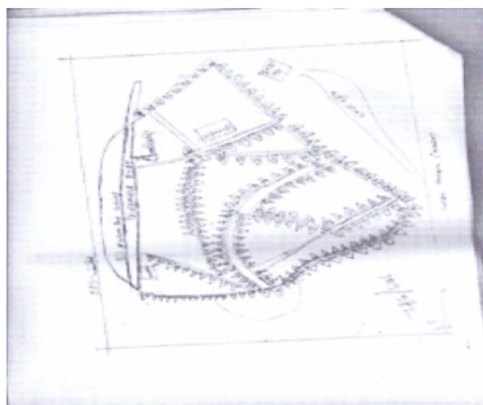

Nazri Naksha