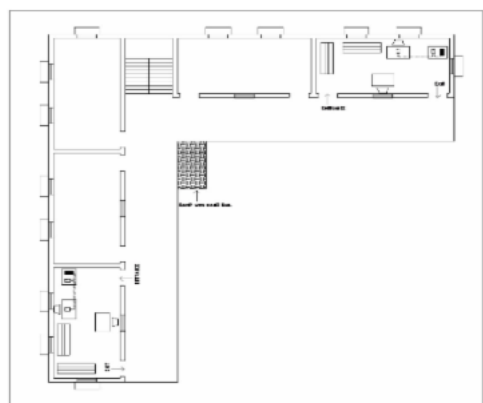

নির্বাচক নিবন্ধন আধিকারিকের স্বাক্ষর

Nazri Naksha

Google Map View

Polling Station Building Front View

Polling Station Front View

Cad View

Key MAP View

1	XZA2600690	নাম : রবিসনকর সামন্ত পিতার নাম: মঙ্গল সামন্ত বাড়ির নং : 89/287 বয়স : 22 লিঙ্গ : পুরুষ	ফটো উপলব্ধ	2	XZA2635670	নাম : লক্ষ্মী অধিকারী স্বামীর নাম: শুভঙ্কর অধিকারী বাড়ির নং : এন0113 বয়স : 21 লিঙ্গ : মহিলা	ফটো উপলব্ধ	3	WB/30/202/510086	নাম : বিষ্ণুপ্রিয়া অধিকারী স্বামীর নাম: বলাই অধিকারী বাড়ির নং : n0021 বয়স : 70 লিঙ্গ : মহিলা	ফটো উপলব্ধ
4	WB/30/202/510683	নাম : কল্পনা অধিকারী স্বামীর নাম: নিরুপম অধিকারী বাড়ির নং : n0113 বয়স : 52 লিঙ্গ : মহিলা	ফটো উপলব্ধ	5	MMF2760809	নাম : প্রতিমা অধিকারী স্বামীর নাম: পূর্ণ অধিকারী বাড়ির নং : n0112 বয়স : 40 লিঙ্গ : মহিলা	ফটো উপলব্ধ	6	MMF1423508	নাম : আরতি অধিকারী স্বামীর নাম: গৌতম অধিকারী বাড়ির নং : n0112 বয়স : 48 লিঙ্গ : মহিলা	ফটো উপলব্ধ
7	WB/30/202/510664	নাম : গৌতম অধিকারী পিতার নাম: গোষ্ঠ অধিকারী বাড়ির নং : n0112 বয়স : 59 লিঙ্গ : পুরুষ	ফটো উপলব্ধ	8	MMF2953016	নাম : পূর্ণ অধিকারী পিতার নাম: কানাই অধিকারী বাড়ির নং : n0046 বয়স : 42 লিঙ্গ : পুরুষ	ফটো উপলব্ধ	9	MMF2953024	নাম : মিতু অধিকারী স্বামীর নাম: মনোরঞ্জন অধিকারী বাড়ির নং : n0046 বয়স : 44 লিঙ্গ : মহিলা	ফটো উপলব্ধ
10	MMF2877728	নাম : মনোরঞ্জন অধিকারী পিতার নাম: কানাই অধিকারী বাড়ির নং : n0046 বয়স : 44 লিঙ্গ : পুরুষ	ফটো উপলব্ধ	11	MMF2815876	নাম : পুষ্প অধিকারী স্বামীর নাম: কানাই অধিকারী বাড়ির নং : n0046 বয়স : 71 লিঙ্গ : মহিলা	ফটো উপলব্ধ	12	XZA1548528	নাম : অমিত অধিকারী পিতার নাম: শ্রীদাম অধিকারী বাড়ির নং : n0045 বয়স : 33 লিঙ্গ : পুরুষ	ফটো উপলব্ধ
13	XZA1856822	নাম : শশ্যা মণ্ডল (অধিকারী) স্বামীর নাম: সনাতন অধিকারী বাড়ির নং : n0044 বয়স : 31 লিঙ্গ : মহিলা	ফটো উপলব্ধ	14	XZA1469998	নাম : জয়ন্তী দুয়ারী (অধিকারী) স্বামীর নাম: সর্বেশ্বর অধিকারী বাড়ির নং : n0043 বয়স : 36 লিঙ্গ : মহিলা	ফটো উপলব্ধ	15	XZA1857010	নাম : ইন্দ্রানী পাত্র (অধিকারী) স্বামীর নাম: রঞ্জন অধিকারী বাড়ির নং : n0043 বয়স : 43 লিঙ্গ : মহিলা	ফটো উপলব্ধ
16	WB/30/202/510734	নাম : লতিকা অধিকারী স্বামীর নাম: নির্মল অধিকারী বাড়ির নং : n0043 বয়স : 65 লিঙ্গ : মহিলা	ফটো উপলব্ধ	17	MMF2953032	নাম : সর্বেশ্বর অধিকারী পিতার নাম: নির্মলেন্দু অধিকারী বাড়ির নং : n0043 বয়স : 42 লিঙ্গ : পুরুষ	ফটো উপলব্ধ	18	MMF2953057	নাম : তাপসী সামন্ত (অধিকারী) স্বামীর নাম: পূর্ণেন্দু অধিকারী বাড়ির নং : n0043 বয়স : 39 লিঙ্গ : মহিলা	ফটো উপলব্ধ
19	MMF2663276	নাম : পূর্ণেন্দু অধিকারী পিতার নাম: নির্মলেন্দু অধিকারী বাড়ির নং : n0043 বয়স : 45 লিঙ্গ : পুরুষ	ফটো উপলব্ধ	20	WB/30/202/510948	নাম : দেবরঞ্জন অধিকারী পিতার নাম: অক্ষয় অধিকারী বাড়ির নং : n0042 বয়স : 52 লিঙ্গ : পুরুষ	ফটো উপলব্ধ	21	XZA1467539	নাম : স্বপ্না দেবগোস্বামী (অধিকারী) স্বামীর নাম: নিরঞ্জন অধিকারী বাড়ির নং : n0041 বয়স : 41 লিঙ্গ : মহিলা	ফটো উপলব্ধ
22	MMF2663227	নাম : মহামায়া দাস অধিকারী স্বামীর নাম: চিত্তরঞ্জন অধিকারী বাড়ির নং : n0041 বয়স : 48 লিঙ্গ : মহিলা	ফটো উপলব্ধ	23	WB/30/202/510275	নাম : শুভদ্রা অধিকারী স্বামীর নাম: অমলেন্দু অধিকারী বাড়ির নং : n0041 বয়স : 85 লিঙ্গ : মহিলা	ফটো উপলব্ধ	24	XZA1664788	নাম : জ্যোৎস্না গাঁতাইত(অধিকারী) স্বামীর নাম: তমাল অধিকারী বাড়ির নং : n0040 বয়স : 33 লিঙ্গ : মহিলা	ফটো উপলব্ধ
25	MMF2663243	নাম : তমাল অধিকারী পিতার নাম: সুদর্শন অধিকারী বাড়ির নং : n0040 বয়স : 42 লিঙ্গ : পুরুষ	ফটো উপলব্ধ	26	XZA1371186	নাম : সোমাস্রী সেনগুপ্ত(অধিকারী) স্বামীর নাম: আশীষ কুমার অধিকারী বাড়ির নং : n0029 বয়স : 41 লিঙ্গ : মহিলা	ফটো উপলব্ধ	27	XZA1664622	নাম : প্রবাল অধিকারী পিতার নাম: অসীম অধিকারী বাড়ির নং : n0029 বয়স : 32 লিঙ্গ : পুরুষ	ফটো উপলব্ধ
28	WB/30/202/510689	নাম : আরতী অধিকারী স্বামীর নাম: অসীম অধিকারী বাড়ির নং : n0029 বয়স : 57 লিঙ্গ : মহিলা	ফটো উপলব্ধ	29	WB/30/202/510497	নাম : অসীম অধিকারী পিতার নাম: সন্তোষ অধিকারী বাড়ির নং : n0029 বয়স : 63 লিঙ্গ : পুরুষ	ফটো উপলব্ধ	30	XZA1467836	নাম : সুমন অধিকারী পিতার নাম: নারায়ণ অধিকারী বাড়ির নং : n0028 বয়স : 35 লিঙ্গ : পুরুষ	ফটো উপলব্ধ