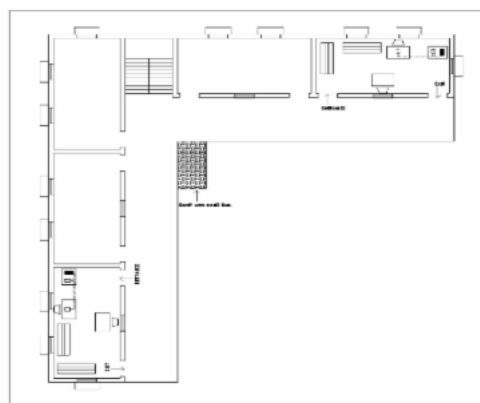

নির্বাচক নিবন্ধন আধিকারিকের স্বাক্ষর

Nazri Naksha

Google Map View

Polling Station Building Front View

Polling Station Front View

Cad View

Key MAP View

1 নাম : শম্পা দাস (জানা) স্বামীর নাম: বিকাশ জানা বাড়ির নং : n0108 বয়স : 35 লিঙ্গ : মহিলা	XZA1776632	ফটো উপলব্ধ	2 নাম : আরতি বালা কর স্বামীর নাম: মদন গোপাল কর বাড়ির নং : n0061 বয়স : 66 লিঙ্গ : মহিলা	MMF0986729	ফটো উপলব্ধ	3 নাম : বনশ্রী বেরা মাইতি স্বামীর নাম: মিলন মাইতি বাড়ির নং : এন0062 বয়স : 24 লিঙ্গ : মহিলা	XZA2379139	ফটো উপলব্ধ
4 নাম : তিথি কর পিতার নাম: তপন কুমার কর বাড়ির নং : এন0064 বয়স : 26 লিঙ্গ : মহিলা	XZA2494284	ফটো উপলব্ধ	5 নাম : চিত্তরঞ্জন কর পিতার নাম: বানেশ্বর কর বাড়ির নং : n0038 বয়স : 77 লিঙ্গ : পুরুষ	WB/30/202/510089	ফটো উপলব্ধ	6 নাম : পিয়ালী রাউত(কর) স্বামীর নাম: নরেন্দ্রনাথ কর বাড়ির নং : n0038 বয়স : 32 লিঙ্গ : মহিলা	XZA1784321	ফটো উপলব্ধ
7 নাম : অনুপম কর পিতার নাম: চিত্তরঞ্জন কর বাড়ির নং : n0038 বয়স : 32 লিঙ্গ : পুরুষ	XZA1665124	ফটো উপলব্ধ	8 নাম : প্রভাবালা কর স্বামীর নাম: লক্ষ্মীকান্ত কর বাড়ির নং : n0061 বয়স : 88 লিঙ্গ : মহিলা	WB/30/202/510710	ফটো উপলব্ধ	9 নাম : মদন গোপাল কর পিতার নাম: লক্ষ্মীকান্ত কর বাড়ির নং : n0061 বয়স : 69 লিঙ্গ : পুরুষ	MMF0986711	ফটো উপলব্ধ
10 নাম : নরেন্দ্রনাথ কর পিতার নাম: মদন গোপাল কর বাড়ির নং : n0061 বয়স : 41 লিঙ্গ : পুরুষ	MMF2953560	ফটো উপলব্ধ	11 নাম : মোহন কর পিতার নাম: লক্ষ্মীকান্ত কর বাড়ির নং : n0061 বয়স : 65 লিঙ্গ : পুরুষ	WB/30/202/510742	ফটো উপলব্ধ	12 নাম : মৌসুমী কর স্বামীর নাম: মোহন কর বাড়ির নং : n0061 বয়স : 58 লিঙ্গ : মহিলা	WB/30/202/510711	ফটো উপলব্ধ
13 নাম : অনিতা সামন্ত স্বামীর নাম: অনুপ সামন্ত বাড়ির নং : n0061 বয়স : 43 লিঙ্গ : মহিলা	MMF2953446	ফটো উপলব্ধ	14 নাম : তপন কুমার কর পিতার নাম: ধনঞ্জয় কর বাড়ির নং : n0064 বয়স : 57 লিঙ্গ : পুরুষ	XZA2257178	ফটো উপলব্ধ	15 নাম : মীরা রানী কর স্বামীর নাম: চিত্তরঞ্জন কর বাড়ির নং : n0038 বয়স : 59 লিঙ্গ : মহিলা	XZA2258754	ফটো উপলব্ধ
16 নাম : সুপ্রতীক কর পিতার নাম: সুদর্শন কর বাড়ির নং : n0061 বয়স : 29 লিঙ্গ : পুরুষ	XZA2008126	ফটো উপলব্ধ	17 নাম : মীনা কর স্বামীর নাম: মৃত্যুঞ্জয় কর বাড়ির নং : n0063 বয়স : 66 লিঙ্গ : মহিলা	WB/30/202/510896	ফটো উপলব্ধ	18 নাম : বিশ্বজিৎ কর পিতার নাম: মৃত্যুঞ্জয় কর বাড়ির নং : n0063 বয়স : 37 লিঙ্গ : পুরুষ	MMF2953438	ফটো উপলব্ধ
19 নাম : ধনঞ্জয় কর পিতার নাম: ঈশান কর বাড়ির নং : n0064 বয়স : 81 লিঙ্গ : পুরুষ	WB/30/202/510124	ফটো উপলব্ধ	20 নাম : মৃত্যুঞ্জয় কর পিতার নাম: ঈশান কর বাড়ির নং : n0063 বয়স : 76 লিঙ্গ : পুরুষ	WB/30/202/510897	ফটো উপলব্ধ	21 নাম : মিলন মাইতি পিতার নাম: মদন মাইতি বাড়ির নং : n0062 বয়স : 35 লিঙ্গ : পুরুষ	XZA1371590	ফটো উপলব্ধ
22 নাম : চন্ডী চরন সাউ পিতার নাম: মনু সাউ বাড়ির নং : n0062 বয়স : 38 লিঙ্গ : মহিলা	XZA1665082	ফটো উপলব্ধ	23 নাম : কনকলতা কর পিতার নাম: রসময় কর বাড়ির নং : n0062 বয়স : 48 লিঙ্গ : মহিলা	MMF1763028	ফটো উপলব্ধ	24 নাম : গৌরী কর স্বামীর নাম: কেশব কর বাড়ির নং : n0062 বয়স : 38 লিঙ্গ : মহিলা	XZA1178706	ফটো উপলব্ধ
25 নাম : কেশব কর পিতার নাম: রসময় কর বাড়ির নং : n0062 বয়স : 53 লিঙ্গ : পুরুষ	WB/30/202/510949	ফটো উপলব্ধ	26 নাম : লক্ষ্মীরানী কর স্বামীর নাম: দুলাল কর বাড়ির নং : n0062 বয়স : 54 লিঙ্গ : মহিলা	WB/30/202/510588	ফটো উপলব্ধ	27 নাম : শুকচাঁদ কর পিতার নাম: নন্দলাল কর বাড়ির নং : n0062 বয়স : 31 লিঙ্গ : পুরুষ	XZA1776681	ফটো উপলব্ধ
28 নাম : নন্দলাল কর পিতার নাম: রসময় কর বাড়ির নং : n0062 বয়স : 65 লিঙ্গ : পুরুষ	WB/30/202/510117	ফটো উপলব্ধ	29 নাম : যমুনা কর স্বামীর নাম: রসময় কর বাড়ির নং : n0062 বয়স : 88 লিঙ্গ : মহিলা	WB/30/202/510587	ফটো উপলব্ধ	30 নাম : জয়ন্ত কর পিতার নাম: দুলাল কর বাড়ির নং : n0061 বয়স : 34 লিঙ্গ : পুরুষ	XZA1784305	ফটো উপলব্ধ