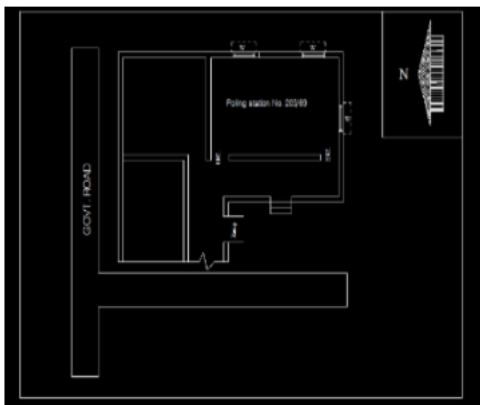

নির্বাচক নিবন্ধন আধিকারিকের স্বাক্ষর

Nazri Naksha

Google Map View

Polling Station Building Front View

Polling Station Front View

Cad View

Key MAP View

1 নাম : সুস্মিতা অধিকারী পিতার নাম: শ্রীচরণ অধিকারী বাড়ির নং : খানজাদাপুর বয়স : 29 লিঙ্গ : মহিলা	XZA1907765	ফটো উপলব্ধ	2 নাম : তমলিকা আদক স্বামীর নাম: বিশ্বরূপ আদক বাড়ির নং : এন0001 বয়স : 40 লিঙ্গ : মহিলা	XZA2412559	ফটো উপলব্ধ	3 নাম : বিশ্বরূপ আদক পিতার নাম: পরেশচন্দ্র আদক বাড়ির নং : n0001 বয়স : 44 লিঙ্গ : পুরুষ	HGZ2045136	ফটো উপলব্ধ
4 নাম : জুলি দত্ত মন্ডল স্বামীর নাম: অনুপম মন্ডল বাড়ির নং : এন0001 বয়স : 33 লিঙ্গ : মহিলা	XZA2482222	ফটো উপলব্ধ	5 নাম : সূচনা কুইলা পিতার নাম: অরুণ কুইলা বাড়ির নং : এন0001 বয়স : 23 লিঙ্গ : মহিলা	XZA2482453	ফটো উপলব্ধ	6 নাম : মৌসুমী সামন্ত স্বামীর নাম: প্রদীপ সামন্ত বাড়ির নং : এন0001 বয়স : 53 লিঙ্গ : মহিলা	XZA2606531	ফটো উপলব্ধ
7 নাম : সোমা দাস জানা স্বামীর নাম: বকুল জানা বাড়ির নং : এন0078 বয়স : 26 লিঙ্গ : মহিলা	XZA2109601	ফটো উপলব্ধ	8 নাম : সন্দীপ সামন্ত পিতার নাম: বাবলু সামন্ত বাড়ির নং : এন0001 বয়স : 23 লিঙ্গ : পুরুষ	XZA2482701	ফটো উপলব্ধ	9 নাম : কমল কুমার পাঁজা পিতার নাম: পুলিন পাঁজা বাড়ির নং : এন0001 বয়স : 49 লিঙ্গ : পুরুষ	XZA2482669	ফটো উপলব্ধ
10 নাম : সুরেশা পাঁজা স্বামীর নাম: কমল কুমার পাঁজা বাড়ির নং : এন0001 বয়স : 42 লিঙ্গ : মহিলা	XZA2482651	ফটো উপলব্ধ	11 নাম : পরেশ চন্দ্র আদক পিতার নাম: কালিপদ আদক বাড়ির নং : n0001 বয়স : 69 লিঙ্গ : পুরুষ	XZA2217107	ফটো উপলব্ধ	12 নাম : গোপাল চন্দ্র আদক পিতার নাম: কালিপদ আদক বাড়ির নং : n0001 বয়স : 64 লিঙ্গ : পুরুষ	WB/30/201/468059	ফটো উপলব্ধ
13 নাম : দুর্বাদল আদক পিতার নাম: কালিপদ আদক বাড়ির নং : n0001 বয়স : 51 লিঙ্গ : পুরুষ	WB/30/201/468327	ফটো উপলব্ধ	14 নাম : কৃষ্ণা আদক স্বামীর নাম: পরেশ চন্দ্র আদক বাড়ির নং : n0001 বয়স : 70 লিঙ্গ : মহিলা	XZA2217099	ফটো উপলব্ধ	15 নাম : সোমা আদক (মণ্ডল) স্বামীর নাম: দুর্বাদল আদক বাড়ির নং : n0001 বয়স : 48 লিঙ্গ : মহিলা	XZA1386598	ফটো উপলব্ধ
16 নাম : শংকর নারায়ন আদক পিতার নাম: গোপাল চন্দ্র আদক বাড়ির নং : N0001 বয়স : 27 লিঙ্গ : পুরুষ	XZA2049609	ফটো উপলব্ধ	17 নাম : নমিতা আদক স্বামীর নাম: গোপাল চন্দ্র আদক বাড়ির নং : n0001 বয়স : 57 লিঙ্গ : মহিলা	WB/30/201/468226	ফটো উপলব্ধ	18 নাম : রঞ্জনা নায়েক মান্না স্বামীর নাম: উমাকান্ত মান্না বাড়ির নং : এন0015 বয়স : 50 লিঙ্গ : মহিলা	AKQ1595362	ফটো উপলব্ধ
19 নাম : বন্যা আদক জানা স্বামীর নাম: উত্তম জানা বাড়ির নং : n0190 বয়স : 33 লিঙ্গ : মহিলা	XZA1566991	ফটো উপলব্ধ	20 নাম : সঞ্জীব ওঝা পিতার নাম: লক্ষ্মীকান্ত ওঝা বাড়ির নং : এন0035 বয়স : 21 লিঙ্গ : পুরুষ	XZA2625614	ফটো উপলব্ধ	21 নাম : রিঙ্কু প্রধান সামন্ত স্বামীর নাম: অনুপ কুমার সামন্ত বাড়ির নং : N0035 বয়স : 30 লিঙ্গ : মহিলা	XZA1893536	ফটো উপলব্ধ
22 নাম : শ্রেষ্ঠা মন্ডল স্বামীর নাম: অনিবার্ন মন্ডল বাড়ির নং : n0035 বয়স : 30 লিঙ্গ : মহিলা	XZA1867993	ফটো উপলব্ধ	23 নাম : অনিবার্ন মণ্ডল পিতার নাম: শিশির মণ্ডল বাড়ির নং : n0035 বয়স : 43 লিঙ্গ : পুরুষ	HGZ2327625	ফটো উপলব্ধ	24 নাম : ঝন্টু ওঝা পিতার নাম: অজিত ওঝা বাড়ির নং : n0150 বয়স : 55 লিঙ্গ : পুরুষ	WB/30/201/468583	ফটো উপলব্ধ
25 নাম : সন্দ্যা রানী ওঝা স্বামীর নাম: ঝন্টু ওঝা বাড়ির নং : n0150 বয়স : 53 লিঙ্গ : মহিলা	WB/30/201/468552	ফটো উপলব্ধ	26 নাম : লক্ষ্মীকান্ত ওঝা পিতার নাম: অজিত ওঝা বাড়ির নং : n0035 বয়স : 46 লিঙ্গ : পুরুষ	HGZ2327583	ফটো উপলব্ধ	27 নাম : অপর্ণা ওঝা স্বামীর নাম: লক্ষ্মীকান্ত ওঝা বাড়ির নং : n0035 বয়স : 43 লিঙ্গ : মহিলা	HGZ2327591	ফটো উপলব্ধ
28 নাম : অনুপ কুমার সামন্ত পিতার নাম: অসিত কুমার সামন্ত বাড়ির নং : n0035 বয়স : 43 লিঙ্গ : পুরুষ	HGZ2327617	ফটো উপলব্ধ	29 নাম : উত্তাল সামন্ত পিতার নাম: সুনীল চন্দ্র সামন্ত বাড়ির নং : এন0035 বয়স : 43 লিঙ্গ : পুরুষ	HGZ2327609	ফটো উপলব্ধ	30 নাম : মোনামী কুইলা(সামন্ত) স্বামীর নাম: উত্তাল সামন্ত বাড়ির নং : n0035 বয়স : 35 লিঙ্গ : মহিলা	XZA1675081	ফটো উপলব্ধ