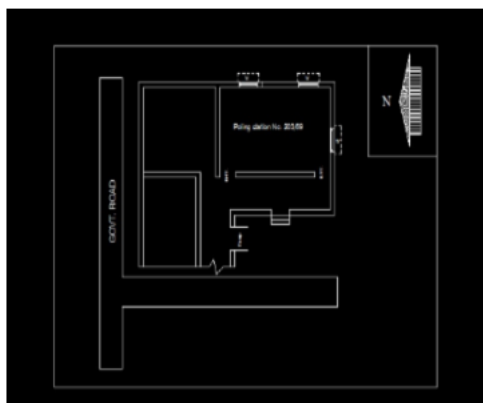

নির্বাচক নিবন্ধন আধিকারিকের স্বাক্ষর

Nazri Naksha

Google Map View

Polling Station Building Front View

Polling Station Front View

Cad View

Key MAP View

1 নাম : সোনালী বেগম স্বামীর নাম: আহম্মদ শহিদ বাড়ির নং : n0031 বয়স : 55 লিঙ্গ : মহিলা	XZA1797786 ফটো উপলব্ধ	2 নাম : আহম্মদ শহিদ পিতার নাম: সেক আলিমুদ্দিন বাড়ির নং : n0031 বয়স : 72 লিঙ্গ : পুরুষ	XZA2204022 ফটো উপলব্ধ	3 নাম : সেক আহম্মদুল হাসান পিতার নাম: আহম্মদ সহিদ বাড়ির নং : n0031 বয়স : 46 লিঙ্গ : পুরুষ	HGZ1606136 ফটো উপলব্ধ
4 নাম : মৌসুমী মাইতি ভৌমিক স্বামীর নাম: সৌমেন ভৌমিক বাড়ির নং : n0057 বয়স : 41 লিঙ্গ : মহিলা	XZA1482652 ফটো উপলব্ধ	5 নাম : অশোক কুমার ভৌমিক পিতার নাম: রামগোপাল ভৌমিক বাড়ির নং : n0057 বয়স : 72 লিঙ্গ : পুরুষ	XZA2224442 ফটো উপলব্ধ	6 নাম : সৌমেন ভৌমিক পিতার নাম: অশোক কুমার ভৌমিক বাড়ির নং : n0057 বয়স : 48 লিঙ্গ : পুরুষ	HGZ1607670 ফটো উপলব্ধ
7 নাম : ঝর্ণা ভৌমিক স্বামীর নাম: অশোক কুমার ভৌমিক বাড়ির নং : n0057 বয়স : 65 লিঙ্গ : মহিলা	WB/30/201/534234 ফটো উপলব্ধ	8 নাম : তুষা অধিকারী সিনহা স্বামীর নাম: অরিন্দম সিনহা বাড়ির নং : n0278 বয়স : 39 লিঙ্গ : মহিলা	HGZ2640027 ফটো উপলব্ধ	9 নাম : বর্ষা জানা মায়ের নাম: বাসন্তী জানা বাড়ির নং : N0001 বয়স : 25 লিঙ্গ : মহিলা	XZA2302107 ফটো উপলব্ধ
10 নাম : শঙ্কর আদক পিতার নাম: তপন কুমার আদক বাড়ির নং : এন0001 বয়স : 23 লিঙ্গ : পুরুষ	XZA2489003 ফটো উপলব্ধ	11 নাম : সুস্মিতা বাগ মণ্ডল স্বামীর নাম: বিশুজিৎ মণ্ডল বাড়ির নং : এন0001 বয়স : 26 লিঙ্গ : মহিলা	XZA2147882 ফটো উপলব্ধ	12 নাম : শর্মিলা সাঁতরা মহীশ স্বামীর নাম: সুনীল মহীশ বাড়ির নং : N0001 বয়স : 31 লিঙ্গ : মহিলা	SVG2473080 ফটো উপলব্ধ
13 নাম : রেবা আদক স্বামীর নাম: কল্যাণ আদক বাড়ির নং : n0053 বয়স : 61 লিঙ্গ : মহিলা	WB/30/201/534208 ফটো উপলব্ধ	14 নাম : কৃষ্ণেন্দু আদক পিতার নাম: কল্যাণ আদক বাড়ির নং : n0053 বয়স : 41 লিঙ্গ : পুরুষ	HGZ2353860 ফটো উপলব্ধ	15 নাম : কল্যাণ আদক পিতার নাম: সহদেব আদক বাড়ির নং : n0053 বয়স : 67 লিঙ্গ : পুরুষ	WB/30/201/534207 ফটো উপলব্ধ
16 নাম : চন্দনা মাইতি (আদক) স্বামীর নাম: স্বপন কুমার আদক বাড়ির নং : n0001 বয়স : 30 লিঙ্গ : মহিলা	XZA1797794 ফটো উপলব্ধ	17 নাম : স্বপন কুমার আদক পিতার নাম: কালিপদ আদক বাড়ির নং : n0001 বয়স : 50 লিঙ্গ : পুরুষ	HGZ1606433 ফটো উপলব্ধ	18 নাম : রুক্মিণী আদক স্বামীর নাম: কালিপদ আদক বাড়ির নং : n0001 বয়স : 75 লিঙ্গ : মহিলা	WB/30/201/534479 ফটো উপলব্ধ
19 নাম : কালিপদ আদক পিতার নাম: নারায়ণ আদক বাড়ির নং : n0001 বয়স : 85 লিঙ্গ : পুরুষ	WB/30/201/534428 ফটো উপলব্ধ	20 নাম : মমতা কর জানা স্বামীর নাম: সমরেশ জানা বাড়ির নং : n0312 বয়স : 28 লিঙ্গ : মহিলা	XZA2012474 ফটো উপলব্ধ	21 নাম : পূজা কর(মণ্ডল) স্বামীর নাম: দেবতোষ মণ্ডল বাড়ির নং : n0321 বয়স : 29 লিঙ্গ : মহিলা	XZA2033280 ফটো উপলব্ধ
22 নাম : মাইতি গঙ্গা স্বামীর নাম: মদন মাইতি বাড়ির নং : n0224 বয়স : 64 লিঙ্গ : মহিলা	WB/30/201/534325 ফটো উপলব্ধ	23 নাম : গোপাল চন্দ্র মাইতি পিতার নাম: মদন মোহন মাইতি বাড়ির নং : n0224 বয়স : 39 লিঙ্গ : পুরুষ	HGZ2564292 ফটো উপলব্ধ	24 নাম : হরিপ্রিয়া ঘড়া পিতার নাম: মহাদেব ঘড়া বাড়ির নং : এন0101 বয়স : 23 লিঙ্গ : মহিলা	XZA2622322 ফটো উপলব্ধ
25 নাম : বর্ণালী জানা ঘড়া স্বামীর নাম: কৃষ্ণপদ ঘড়া বাড়ির নং : এন0006 বয়স : 25 লিঙ্গ : মহিলা	XZA2624781 ফটো উপলব্ধ	26 নাম : সুরজিৎ ঘড়া পিতার নাম: গোষ্ঠ বিহারী ঘড়া বাড়ির নং : n0055 বয়স : 38 লিঙ্গ : পুরুষ	XZA0134098 ফটো উপলব্ধ	27 নাম : কার্তিক ঘড়া পিতার নাম: রামপদ ঘড়া বাড়ির নং : n0084 বয়স : 70 লিঙ্গ : পুরুষ	WB/30/201/534540 ফটো উপলব্ধ
28 নাম : অনিল কুমার ঘড়া পিতার নাম: অনন্ত ঘড়া বাড়ির নং : n0010 বয়স : 52 লিঙ্গ : পুরুষ	XZA2610038 ফটো উপলব্ধ	29 নাম : পারমিতা ঘড়া পিতার নাম: স্বপন ঘড়া বাড়ির নং : এন0094 বয়স : 23 লিঙ্গ : মহিলা	XZA2611176 ফটো উপলব্ধ	30 নাম : সোহম ত্রিপাঠী পিতার নাম: অবনী কুমার ত্রিপাঠী বাড়ির নং : এন0007 বয়স : 39 লিঙ্গ : পুরুষ	XZA2619625 ফটো উপলব্ধ