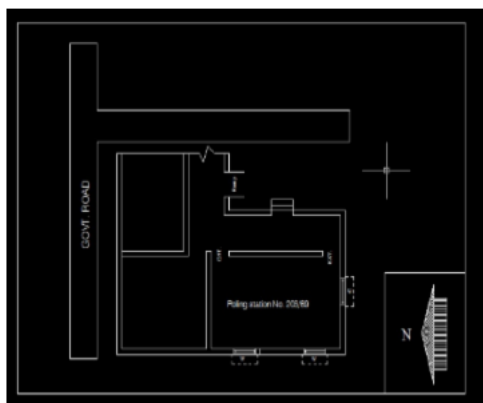

নির্বাচক নিবন্ধন আধিকারিকের স্বাক্ষর

Nazri Naksha

Google Map View

Polling Station Building Front View

Polling Station Front View

Cad View

Key MAP View

বিধানসভা নির্বাচনক্ষেত্রের নং, নাম : 203-তমলুক
ভাগ নং, নাম : 1-বর্নান (পূর্ণ পাত্রের বাড়ী-মদন বেরার বাড়ী)