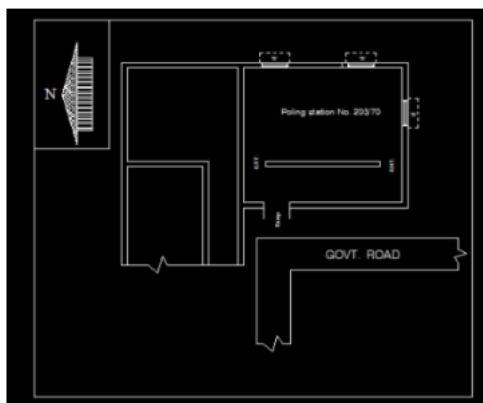

নির্বাচক নিবন্ধন আধিকারিকের স্বাক্ষর

Nazri Naksha

Google Map View

Polling Station Building Front View

Polling Station Front View

Cad View

Key MAP View

1	XZA2416618	নাম : মৌসমি অধিকারী চক্রবর্তী স্বামীর নাম: প্রবীর চক্রবর্তী বাড়ির নং : এন0176 বয়স : 30 লিঙ্গ : মহিলা	ফটো উপলব্ধ	2	XZA2416444	নাম : কৃষ্ণা ভৌমিক চক্রবর্তী স্বামীর নাম: মিলন কুমার চক্রবর্তী বাড়ির নং : এন0176 বয়স : 28 লিঙ্গ : মহিলা	ফটো উপলব্ধ	3	XZA1269943	নাম : জয়রাম কাজী পিতার নাম: বলরাম কাজী বাড়ির নং : n0003 বয়স : 39 লিঙ্গ : পুরুষ	ফটো উপলব্ধ
4	XZA2416642	নাম : রিতা কাজী স্বামীর নাম: জয়রাম কাজী বাড়ির নং : এন0003 বয়স : 36 লিঙ্গ : মহিলা	ফটো উপলব্ধ	5	XZA2553600	নাম : সৌরভ কাজী অন্যান্য: বিদ্যা কাজী বাড়ির নং : এন003 বয়স : 22 লিঙ্গ : পুরুষ	ফটো উপলব্ধ	6	XZA2218873	নাম : বিদ্যা কাজী স্বামীর নাম: বলরাম কাজী বাড়ির নং : n0003 বয়স : 65 লিঙ্গ : মহিলা	ফটো উপলব্ধ
7	XZA2448389	নাম : দেবজানী গায়েন বর স্বামীর নাম: সঞ্জীব বর বাড়ির নং : 11 বয়স : 33 লিঙ্গ : মহিলা	ফটো উপলব্ধ	8	HGZ2069680	নাম : ভাস্কর গোস্বামী (আধিকারী) পিতার নাম: দুলাল গোস্বামী (আধিকারী) বাড়ির নং : এন00 বয়স : 43 লিঙ্গ : পুরুষ	ফটো উপলব্ধ	9	XZA2278273	নাম : বর্নালী ঘোড়াই স্বামীর নাম: প্রবীর ঘোড়াই বাড়ির নং : n0191 বয়স : 25 লিঙ্গ : মহিলা	ফটো উপলব্ধ
10	XZA1484468	নাম : প্রবীর ঘোড়াই পিতার নাম: রম্ভু ঘোড়াই বাড়ির নং : n0191 বয়স : 35 লিঙ্গ : পুরুষ	ফটো উপলব্ধ	11	XZA1484476	নাম : টুম্পা ঘোড়াই স্বামীর নাম: অমিত ঘোড়াই বাড়ির নং : n0207 বয়স : 34 লিঙ্গ : মহিলা	ফটো উপলব্ধ	12	XZA1484450	নাম : অসিত ঘোড়াই পিতার নাম: মন্টু ঘোড়াই বাড়ির নং : n0208 বয়স : 33 লিঙ্গ : পুরুষ	ফটো উপলব্ধ
13	XZA2120491	নাম : মুনমুন ঘোড়াই স্বামীর নাম: কমল ঘোড়াই বাড়ির নং : এন0120 বয়স : 26 লিঙ্গ : মহিলা	ফটো উপলব্ধ	14	XZA2278224	নাম : অম্বালিকা ঘোড়াই স্বামীর নাম: সুমিত ঘোড়াই বাড়ির নং : n01020 বয়স : 26 লিঙ্গ : মহিলা	ফটো উপলব্ধ	15	WB/30/201/549159	নাম : অনিমা ঘোষ স্বামীর নাম: লক্ষ্মীকান্ত ঘোষ বাড়ির নং : n0027 বয়স : 56 লিঙ্গ : মহিলা	ফটো উপলব্ধ
16	NUT2188498	নাম : প্রিয়ঙ্কা চানক বর স্বামীর নাম: শ্রীকান্ত বর বাড়ির নং : N00 বয়স : 29 লিঙ্গ : মহিলা	ফটো উপলব্ধ	17	XZA1505759	নাম : রেখা জানা(মন্ডল) স্বামীর নাম: প্রদীপ মন্ডল বাড়ির নং : n0181 বয়স : 36 লিঙ্গ : মহিলা	ফটো উপলব্ধ	18	XZA2489938	নাম : প্রিয়ঙ্কা ঢালী পিতার নাম: মানস ঢালী বাড়ির নং : এন0260 বয়স : 24 লিঙ্গ : মহিলা	ফটো উপলব্ধ
19	XZA1484500	নাম : দুল ঢালী পিতার নাম: সুধীর ঢালী বাড়ির নং : n0215 বয়স : 38 লিঙ্গ : পুরুষ	ফটো উপলব্ধ	20	XZA2120624	নাম : নমিতা ঢালী স্বামীর নাম: দোলন ঢালী বাড়ির নং : এন0106 বয়স : 29 লিঙ্গ : মহিলা	ফটো উপলব্ধ	21	XZA2279321	নাম : পাপিয়া ঢালী স্বামীর নাম: চিরঞ্জীৎ ঢালী বাড়ির নং : n0117 বয়স : 25 লিঙ্গ : মহিলা	ফটো উপলব্ধ
22	XZA2279065	নাম : মুনমুন দত্ত নায়েক স্বামীর নাম: সুদর্শন নায়েক বাড়ির নং : n0138 বয়স : 29 লিঙ্গ : মহিলা	ফটো উপলব্ধ	23	XZA2416428	নাম : দেব দাস পিতার নাম: আশিষ দাস বাড়ির নং : এন0122 বয়স : 25 লিঙ্গ : পুরুষ	ফটো উপলব্ধ	24	XZA2105559	নাম : সন্দীপ দাস পিতার নাম: দিলীপ দাস বাড়ির নং : এন0088 বয়স : 27 লিঙ্গ : পুরুষ	ফটো উপলব্ধ
25	XZA2470300	নাম : সাগর দোলই পিতার নাম: তরুণ কান্ত দোলই বাড়ির নং : এন0102 বয়স : 23 লিঙ্গ : পুরুষ	ফটো উপলব্ধ	26	XZA2105534	নাম : শান্তনু দোলই পিতার নাম: মুগাল কান্তি দোলই বাড়ির নং : এন0102 বয়স : 26 লিঙ্গ : পুরুষ	ফটো উপলব্ধ	27	XZA2012565	নাম : অম্বর নায়েক পিতার নাম: সুকুমার নায়েক বাড়ির নং : n0129 বয়স : 28 লিঙ্গ : পুরুষ	ফটো উপলব্ধ
28	XZA2469005	নাম : সুভদ্রীপ নায়েক পিতার নাম: সুকুমার নায়েক বাড়ির নং : খারুই বয়স : 23 লিঙ্গ : পুরুষ	ফটো উপলব্ধ	29	XZA2278570	নাম : চিরঞ্জীৎ নায়েক পিতার নাম: লক্ষ্মীকান্ত নায়েক বাড়ির নং : N0130 বয়স : 27 লিঙ্গ : পুরুষ	ফটো উপলব্ধ	30	XZA2416592	নাম : টোটন পুরকাইত পিতার নাম: ভিকু পুরকাইত বাড়ির নং : এন0109 বয়স : 36 লিঙ্গ : পুরুষ	ফটো উপলব্ধ