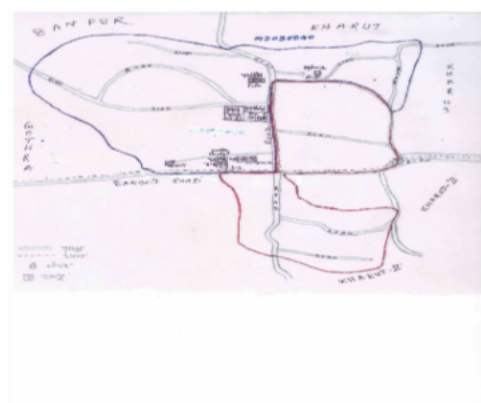

Key MAP View