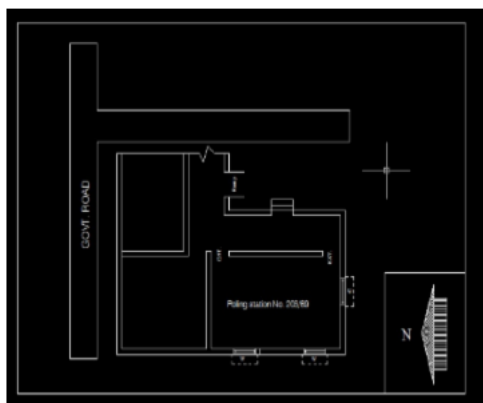

নির্বাচক নিবন্ধন আধিকারিকের স্বাক্ষর

Nazri Naksha

Google Map View

Polling Station Building Front View

Polling Station Front View

Cad View

Key MAP View

| | | | | | | | | | | | |
|----|------------------|---|------------|----|------------------|---|------------|----|------------|---|------------|
| 1 | XZA2210953 | নাম : জয়দেব চক্রবর্তী পিতার নাম: কানাই চক্রবর্তী বাড়ির নং : n0184 বয়স : 67 লিঙ্গ : পুরুষ | ফটো উপলব্ধ | 2 | XZA2214328 | নাম : উত্তম কুমার দাস পিতার নাম: মনিন্দ্রনাথ দাস বাড়ির নং : n0304 বয়স : 56 লিঙ্গ : পুরুষ | ফটো উপলব্ধ | 3 | XZA2577161 | নাম : কুন্তল দাস পিতার নাম: উত্তম দাস বাড়ির নং : এন0304 বয়স : 22 লিঙ্গ : পুরুষ | ফটো উপলব্ধ |
| 4 | WB/30/201/552150 | নাম : গীতা অধিকারী স্বামীর নাম: শম্ভু অধিকারী বাড়ির নং : n0433 বয়স : 69 লিঙ্গ : মহিলা | ফটো উপলব্ধ | 5 | HGZ2649143 | নাম : সুকুমার অধিকারী পিতার নাম: শম্ভুনাথ অধিকারী বাড়ির নং : n0434 বয়স : 38 লিঙ্গ : পুরুষ | ফটো উপলব্ধ | 6 | XZA1960541 | নাম : সঞ্জয় অধিকারী পিতার নাম: গৌর অধিকারী বাড়ির নং : n0149 বয়স : 32 লিঙ্গ : পুরুষ | ফটো উপলব্ধ |
| 7 | HGZ1618099 | নাম : শুকদেব অধিকারী পিতার নাম: মানিক লাল অধিকারী বাড়ির নং : n0245 বয়স : 46 লিঙ্গ : পুরুষ | ফটো উপলব্ধ | 8 | HGZ2649176 | নাম : শিবপ্রসাদ অধিকারী পিতার নাম: কালিপদ অধিকারী বাড়ির নং : n0123 বয়স : 37 লিঙ্গ : পুরুষ | ফটো উপলব্ধ | 9 | XZA2215010 | নাম : মাণিক লাল অধিকারী পিতার নাম: বিনোদ অধিকারী বাড়ির নং : n0247 বয়স : 72 লিঙ্গ : পুরুষ | ফটো উপলব্ধ |
| 10 | WB/30/201/552592 | নাম : কালীপদ অধিকারী পিতার নাম: গুণধর অধিকারী বাড়ির নং : n0147 বয়স : 68 লিঙ্গ : পুরুষ | ফটো উপলব্ধ | 11 | WB/30/201/552129 | নাম : করবী অধিকারী স্বামীর নাম: কালীপদ অধিকারী বাড়ির নং : n0148 বয়স : 61 লিঙ্গ : মহিলা | ফটো উপলব্ধ | 12 | XZA1396308 | নাম : স্বপন অধিকারী পিতার নাম: গৌর অধিকারী গোস্বামী বাড়ির নং : n0149 বয়স : 37 লিঙ্গ : পুরুষ | ফটো উপলব্ধ |
| 13 | WB/30/201/552954 | নাম : নন্দলাল অধিকারী পিতার নাম: বিজয় অধিকারী বাড়ির নং : n0222 বয়স : 75 লিঙ্গ : পুরুষ | ফটো উপলব্ধ | 14 | WB/30/201/552959 | নাম : গীতা অধিকারী স্বামীর নাম: নন্দলাল অধিকারী বাড়ির নং : n0223 বয়স : 67 লিঙ্গ : মহিলা | ফটো উপলব্ধ | 15 | XZA1188200 | নাম : সুকান্ত অধিকারী পিতার নাম: নন্দলাল অধিকারী বাড়ির নং : n0224 বয়স : 38 লিঙ্গ : পুরুষ | ফটো উপলব্ধ |
| 16 | XZA2690287 | নাম : পুরবী গোস্বামী স্বামীর নাম: বনবিহারী অধিকারী বাড়ির নং : n0225 বয়স : 64 লিঙ্গ : মহিলা | ফটো উপলব্ধ | 17 | XZA1270248 | নাম : রাখী রানী অধিকারী স্বামীর নাম: শুকদেব অধিকারী বাড়ির নং : n0244 বয়স : 36 লিঙ্গ : মহিলা | ফটো উপলব্ধ | 18 | XZA2194025 | নাম : নন্দরানী অধিকারী স্বামীর নাম: অমলেন্দু অধিকারী বাড়ির নং : এন0137 বয়স : 69 লিঙ্গ : মহিলা | ফটো উপলব্ধ |
| 19 | XZA2194074 | নাম : তরুন অধিকারী পিতার নাম: অমলেন্দু অধিকারী বাড়ির নং : এন0137 বয়স : 51 লিঙ্গ : পুরুষ | ফটো উপলব্ধ | 20 | XZA2206233 | নাম : তপন অধিকারী পিতার নাম: অমলেন্দু অধিকারী বাড়ির নং : এন0137 বয়স : 48 লিঙ্গ : পুরুষ | ফটো উপলব্ধ | 21 | HGZ2359057 | নাম : উত্তম অধিকারী পিতার নাম: অমলেন্দু অধিকারী বাড়ির নং : এন0137 বয়স : 43 লিঙ্গ : পুরুষ | ফটো উপলব্ধ |
| 22 | XZA2026839 | নাম : মলিনা অধিকারী স্বামীর নাম: সুকান্ত অধিকারী বাড়ির নং : n0224 বয়স : 31 লিঙ্গ : মহিলা | ফটো উপলব্ধ | 23 | HGZ2068633 | নাম : মিত্ঠা রানী অধিকারী স্বামীর নাম: তরুন অধিকারী বাড়ির নং : এন0137 বয়স : 43 লিঙ্গ : মহিলা | ফটো উপলব্ধ | 24 | XZA1188192 | নাম : সোনালী অধিকারী স্বামীর নাম: স্বপন কুমার অধিকারী বাড়ির নং : এন0137 বয়স : 37 লিঙ্গ : মহিলা | ফটো উপলব্ধ |
| 25 | XZA1577006 | নাম : কুম্ভার দাস অধিকারী স্বামীর নাম: উত্তম অধিকারী বাড়ির নং : n0137 বয়স : 34 লিঙ্গ : মহিলা | ফটো উপলব্ধ | 26 | XZA2139376 | নাম : মাদুরী চক্রবর্তী অধিকারী স্বামীর নাম: স্বপন অধিকারী বাড়ির নং : এন0149 বয়স : 27 লিঙ্গ : মহিলা | ফটো উপলব্ধ | 27 | XZA2236305 | নাম : অমলেন্দু অধিকারী পিতার নাম: যতীন্দ্র মোহন অধিকারী বাড়ির নং : এন0137 বয়স : 76 লিঙ্গ : পুরুষ | ফটো উপলব্ধ |
| 28 | HGZ2649317 | নাম : পাপিয়া পণ্ডিত স্বামীর নাম: শান্তনু পণ্ডিত বাড়ির নং : এন0147 বয়স : 42 লিঙ্গ : মহিলা | ফটো উপলব্ধ | 29 | HGZ1616952 | নাম : স্বপন কুমার অধিকারী পিতার নাম: অমলেন্দু অধিকারী বাড়ির নং : এন0137 বয়স : 46 লিঙ্গ : পুরুষ | ফটো উপলব্ধ | 30 | XZA2688554 | নাম : অয়ন অধিকারী পিতার নাম: তপন অধিকারী বাড়ির নং : 143 বয়স : 22 লিঙ্গ : পুরুষ | ফটো উপলব্ধ |