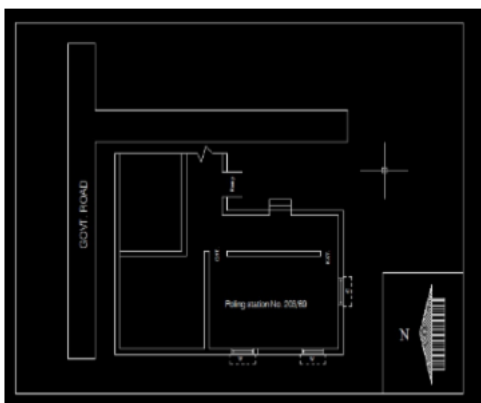

নির্বাচক নিবন্ধন আধিকারিকের স্বাক্ষর

Nazri Naksha

Google Map View

Polling Station Building Front View

Polling Station Front View

Cad View

Key MAP View

1 নাম : সানুয়ারা বিবি স্বামীর নাম: সেখ আনোয়ার বাড়ির নং : n0161 বয়স : 34 লিঙ্গ : মহিলা	XZA1579390	ফটো উপলব্ধ	2 নাম : জাহানারা বিবি স্বামীর নাম: কুতুব খাঁ বাড়ির নং : n0167 বয়স : 42 লিঙ্গ : মহিলা	XZA1399005	ফটো উপলব্ধ	3 নাম : সাহিদা বেগম স্বামীর নাম: সেক আসরাফুল আলম বাড়ির নং : 0164 বয়স : 39 লিঙ্গ : মহিলা	XZA1579465	ফটো উপলব্ধ
4 নাম : কুলসন বিবি স্বামীর নাম: সেক মেহের আলি বাড়ির নং : n0007 বয়স : 81 লিঙ্গ : মহিলা	WB/30/201/564354	ফটো উপলব্ধ	5 নাম : সেক কওসর আলি পিতার নাম: সেক মেহের আলি বাড়ির নং : n0007 বয়স : 46 লিঙ্গ : পুরুষ	HGZ2363687	ফটো উপলব্ধ	6 নাম : মঞ্জুরা বিবি স্বামীর নাম: সেক কওসর আলি বাড়ির নং : n0007 বয়স : 44 লিঙ্গ : মহিলা	HGZ2363679	ফটো উপলব্ধ
7 নাম : সেক রেজাবুল পিতার নাম: সেক রহমান বাড়ির নং : n0003 বয়স : 56 লিঙ্গ : পুরুষ	HGZ2660561	ফটো উপলব্ধ	8 নাম : সেখ উসমন আলি পিতার নাম: সেক উমেদ আলি বাড়ির নং : n0004 বয়স : 83 লিঙ্গ : পুরুষ	WB/30/201/564038	ফটো উপলব্ধ	9 নাম : গোলেজান বিবি স্বামীর নাম: সেক উসমন আলি বাড়ির নং : n0004 বয়স : 80 লিঙ্গ : মহিলা	WB/30/201/564150	ফটো উপলব্ধ
10 নাম : সেক মুস্তাফা পিতার নাম: সেক উসমন বাড়ির নং : n0004 বয়স : 45 লিঙ্গ : পুরুষ	HGZ2363653	ফটো উপলব্ধ	11 নাম : সালেমা বিবি স্বামীর নাম: সেক মুস্তাফা বাড়ির নং : n0004 বয়স : 43 লিঙ্গ : মহিলা	HGZ2363661	ফটো উপলব্ধ	12 নাম : সেখ গোফুর পিতার নাম: সেক উসমন আলি বাড়ির নং : n0005 বয়স : 62 লিঙ্গ : পুরুষ	WB/30/201/564181	ফটো উপলব্ধ
13 নাম : আঞ্জুরা বিবি স্বামীর নাম: সেক গোফুর বাড়ির নং : n0005 বয়স : 58 লিঙ্গ : মহিলা	WB/30/201/564177	ফটো উপলব্ধ	14 নাম : সেক আনোয়ার পিতার নাম: সেক গফুর বাড়ির নং : n0005 বয়স : 37 লিঙ্গ : পুরুষ	HGZ2651149	ফটো উপলব্ধ	15 নাম : সেখ আবদুলমজিদ পিতার নাম: সেক মহরম বাড়ির নং : n0008 বয়স : 67 লিঙ্গ : পুরুষ	WB/30/201/564066	ফটো উপলব্ধ
16 নাম : শাকিলা বিবি স্বামীর নাম: সেক আব্দুল মজিদ বাড়ির নং : n0008 বয়স : 63 লিঙ্গ : মহিলা	WB/30/201/564033	ফটো উপলব্ধ	17 নাম : সেখ সমিদুল পিতার নাম: সেখ আব্দুল মজিদ বাড়ির নং : n0008 বয়স : 45 লিঙ্গ : পুরুষ	HGZ1680842	ফটো উপলব্ধ	18 নাম : সেক সফিবুল পিতার নাম: সেক আব্দুল মজিদ বাড়ির নং : n0008 বয়স : 44 লিঙ্গ : পুরুষ	HGZ2363695	ফটো উপলব্ধ
19 নাম : উমেহানি বিবি স্বামীর নাম: সেক সফিবুল বাড়ির নং : n0008 বয়স : 39 লিঙ্গ : মহিলা	HGZ2651172	ফটো উপলব্ধ	20 নাম : নাজমা বিবি স্বামীর নাম: সেখ সইদুল বাড়ির নং : n0008 বয়স : 44 লিঙ্গ : মহিলা	HGZ2363703	ফটো উপলব্ধ	21 নাম : সেক সাইফুল পিতার নাম: আব্দুল মজিদ বাড়ির নং : n0008 বয়স : 38 লিঙ্গ : পুরুষ	HGZ2651164	ফটো উপলব্ধ
22 নাম : রোজিনা বিবি স্বামীর নাম: সেক সাইফুল বাড়ির নং : n0008 বয়স : 36 লিঙ্গ : মহিলা	XZA1398585	ফটো উপলব্ধ	23 নাম : সেখ গনি পিতার নাম: সেখ আসদ বাড়ির নং : n0009 বয়স : 77 লিঙ্গ : পুরুষ	WB/30/201/564056	ফটো উপলব্ধ	24 নাম : জরিলা বিবি স্বামীর নাম: সেক গনি বাড়ির নং : n0009 বয়স : 66 লিঙ্গ : মহিলা	WB/30/201/564039	ফটো উপলব্ধ
25 নাম : সেখ ভোলা পিতার নাম: সেক গোলাম বাড়ির নং : n0017 বয়স : 70 লিঙ্গ : পুরুষ	WB/30/201/564055	ফটো উপলব্ধ	26 নাম : হালিমন বিবি স্বামীর নাম: খলিল খাঁ বাড়ির নং : n0019 বয়স : 76 লিঙ্গ : মহিলা	WB/30/201/564172	ফটো উপলব্ধ	27 নাম : মুরসেদ খাঁ পিতার নাম: খলিল খাঁ বাড়ির নং : n0019 বয়স : 48 লিঙ্গ : পুরুষ	HGZ1619691	ফটো উপলব্ধ
28 নাম : সেরাজুল খাঁ পিতার নাম: খলিল খাঁ বাড়ির নং : n0019 বয়স : 44 লিঙ্গ : মহিলা	XZA1272178	ফটো উপলব্ধ	29 নাম : আলেয়া বিবি স্বামীর নাম: সেরাজুল খাঁ বাড়ির নং : n0019 বয়স : 41 লিঙ্গ : মহিলা	XZA0194951	ফটো উপলব্ধ	30 নাম : নজরুল খাঁ পিতার নাম: খলিল খাঁ বাড়ির নং : n0019 বয়স : 41 লিঙ্গ : পুরুষ	HGZ2651180	ফটো উপলব্ধ