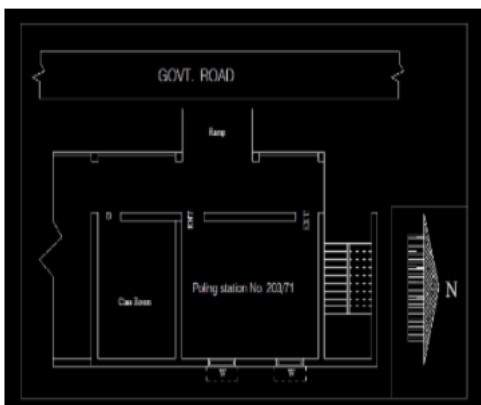

নির্বাচক নিবন্ধন আধিকারিকের স্বাক্ষর

Nazri Naksha

Google Map View

Polling Station Building Front View

Polling Station Front View

Cad View

Key MAP View

1 নাম : অরুণ নায়েক পিতার নাম: দেবরত নায়েক বাড়ির নং : n0016 বয়স : 28 লিঙ্গ : পুরুষ	XZA1961820 ফটো উপলব্ধ	2 নাম : দেবরাজ নায়েক পিতার নাম: আশীষ নায়েক বাড়ির নং : n0016 বয়স : 28 লিঙ্গ : পুরুষ	XZA1961812 ফটো উপলব্ধ	3 নাম : পূর্ণিমা নায়েক স্বামীর নাম: আশীষ নায়েক বাড়ির নং : n0016 বয়স : 53 লিঙ্গ : মহিলা	XZA2226827 ফটো উপলব্ধ
4 নাম : পায়েল বারিক নায়েক স্বামীর নাম: দেবরাজ নায়েক বাড়ির নং : এন00154 বয়স : 27 লিঙ্গ : মহিলা	XZA2593234 ফটো উপলব্ধ	5 নাম : রুমা রানী নায়েক স্বামীর নাম: সুব্রত নায়েক বাড়ির নং : n0016 বয়স : 39 লিঙ্গ : মহিলা	HGZ2651826 ফটো উপলব্ধ	6 নাম : সুব্রত নায়েক পিতার নাম: শঙ্কুপদ নায়েক বাড়ির নং : n0016 বয়স : 52 লিঙ্গ : পুরুষ	XZA2677029 ফটো উপলব্ধ
7 নাম : দেবব্রত নায়েক পিতার নাম: শঙ্কুপদ নায়েক বাড়ির নং : n0016 বয়স : 56 লিঙ্গ : পুরুষ	WB/30/201/570060 ফটো উপলব্ধ	8 নাম : অশোক কুমার নায়েক পিতার নাম: শঙ্কুপদ নায়েক বাড়ির নং : n0016 বয়স : 67 লিঙ্গ : পুরুষ	WB/30/201/570131 ফটো উপলব্ধ	9 নাম : নায়েক উষারানী স্বামীর নাম: শঙ্কুপদ নায়েক বাড়ির নং : n0016 বয়স : 83 লিঙ্গ : মহিলা	WB/30/201/570513 ফটো উপলব্ধ
10 নাম : আশীষ নায়েক পিতার নাম: শঙ্কুপদ নায়েক বাড়ির নং : n0016 বয়স : 57 লিঙ্গ : পুরুষ	XZA2604858 ফটো উপলব্ধ	11 নাম : সুখদেব কুইলা পিতার নাম: প্রভাস কুইলা বাড়ির নং : এন007 বয়স : 23 লিঙ্গ : পুরুষ	XZA2521771 ফটো উপলব্ধ	12 নাম : উষারানী কুইলা স্বামীর নাম: সুভাষ কুইলা বাড়ির নং : n0009 বয়স : 51 লিঙ্গ : মহিলা	WB/30/201/570521 ফটো উপলব্ধ
13 নাম : জয়দেব কুইলা পিতার নাম: চন্ডি কুইলা বাড়ির নং : n0008 বয়স : 32 লিঙ্গ : পুরুষ	XZA1579879 ফটো উপলব্ধ	14 নাম : অসীমা কুইলা স্বামীর নাম: চণ্ডি কুইলা বাড়ির নং : n0008 বয়স : 52 লিঙ্গ : মহিলা	WB/30/201/570522 ফটো উপলব্ধ	15 নাম : চণ্ডি কুইলা পিতার নাম: কাঙ্গাল কুইলা বাড়ির নং : n0008 বয়স : 63 লিঙ্গ : পুরুষ	WB/30/201/570600 ফটো উপলব্ধ
16 নাম : মিনু কুইলা স্বামীর নাম: প্রভাস কুইলা বাড়ির নং : n0007 বয়স : 46 লিঙ্গ : মহিলা	HGZ2074516 ফটো উপলব্ধ	17 নাম : প্রভাস কুইলা পিতার নাম: কাঙ্গাল কুইলা বাড়ির নং : n0007 বয়স : 57 লিঙ্গ : পুরুষ	WB/30/201/570487 ফটো উপলব্ধ	18 নাম : সুভাষ কুইলা পিতার নাম: কাঙ্গাল কুইলা বাড়ির নং : n0009 বয়স : 60 লিঙ্গ : পুরুষ	XZA2608701 ফটো উপলব্ধ
19 নাম : পূজা সিং(কর) স্বামীর নাম: মঙ্গল কর বাড়ির নং : n0003 বয়স : 29 লিঙ্গ : মহিলা	XZA1961911 ফটো উপলব্ধ	20 নাম : সোমনাথ কর পিতার নাম: ব্রজপদ কর বাড়ির নং : n0001 বয়স : 28 লিঙ্গ : পুরুষ	XZA1961887 ফটো উপলব্ধ	21 নাম : অর্ঘ্য কর পিতার নাম: অরবিন্দ কর বাড়ির নং : এন0003 বয়স : 27 লিঙ্গ : পুরুষ	XZA2046621 ফটো উপলব্ধ
22 নাম : মলিনা শাসমল পিতার নাম: হিমাংশু কর বাড়ির নং : এন এইচ এন বয়স : 43 লিঙ্গ : মহিলা	XZA2591030 ফটো উপলব্ধ	23 নাম : সুপর্ণা প্রামাণিক কর স্বামীর নাম: সুজয় কর বাড়ির নং : এন0006 বয়স : 25 লিঙ্গ : মহিলা	XZA2490415 ফটো উপলব্ধ	24 নাম : শ্রাবন্তী চৌধুরী(কর) স্বামীর নাম: মহিতোষ কর বাড়ির নং : n0001 বয়স : 40 লিঙ্গ : মহিলা	XZA1579937 ফটো উপলব্ধ
25 নাম : সবিতা কর স্বামীর নাম: রাম কর বাড়ির নং : n0006 বয়স : 60 লিঙ্গ : মহিলা	WB/30/201/570642 ফটো উপলব্ধ	26 নাম : সুজয় কর পিতার নাম: রামপ্রসাদ কর বাড়ির নং : n0006 বয়স : 36 লিঙ্গ : পুরুষ	XZA1272715 ফটো উপলব্ধ	27 নাম : রামপ্রসাদ কর পিতার নাম: মতিলাল কর বাড়ির নং : n0006 বয়স : 68 লিঙ্গ : পুরুষ	HGZ2364966 ফটো উপলব্ধ
28 নাম : জবা কর স্বামীর নাম: রবীন্দ্রনাথ কর বাড়ির নং : n0005 বয়স : 34 লিঙ্গ : মহিলা	XZA1692144 ফটো উপলব্ধ	29 নাম : রবীন্দ্রনাথ কর পিতার নাম: শক্তিপদ কর বাড়ির নং : n0005 বয়স : 40 লিঙ্গ : পুরুষ	XZA0204651 ফটো উপলব্ধ	30 নাম : চঞ্চলা কর স্বামীর নাম: শক্তিপদ কর বাড়ির নং : n0005 বয়স : 66 লিঙ্গ : মহিলা	XZA2211126 ফটো উপলব্ধ