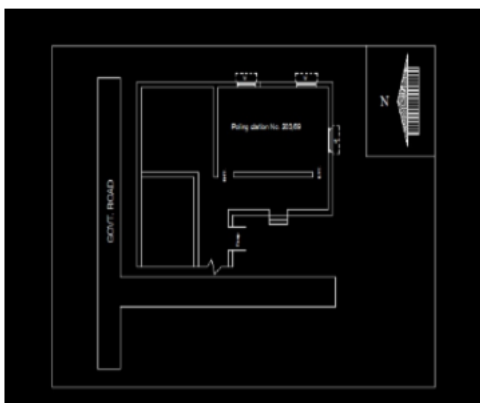

নির্বাচক নিবন্ধন আধিকারিকের স্বাক্ষর

Nazri Naksha

Google Map View

Polling Station Building Front View

Polling Station Front View

Cad View

Key MAP View

1 নাম : বনশ্রী বাল্লা(আদক) স্বামীর নাম: সঞ্জীব আদক বাড়ির নং : n0060 বয়স : 29 লিঙ্গ : মহিলা	XZA2019115	ফটো উপলব্ধ	2 নাম : শান্তনু আদক পিতার নাম: শ্রীপতি আদক বাড়ির নং : n0090 বয়স : 33 লিঙ্গ : পুরুষ	XZA1693662	ফটো উপলব্ধ	3 নাম : চম্পা আদক স্বামীর নাম: শ্রীপতি আদক বাড়ির নং : n0090 বয়স : 55 লিঙ্গ : মহিলা	WB/30/201/579061	ফটো উপলব্ধ
4 নাম : শ্রীপতি আদক পিতার নাম: নব আদক বাড়ির নং : n0090 বয়স : 61 লিঙ্গ : পুরুষ	WB/30/201/579255	ফটো উপলব্ধ	5 নাম : চন্দনা আদক স্বামীর নাম: গনেশ আদক বাড়ির নং : n0089 বয়স : 54 লিঙ্গ : মহিলা	WB/30/201/579114	ফটো উপলব্ধ	6 নাম : কাবেরী মণ্ডল স্বামীর নাম: সদানন্দ মণ্ডল বাড়ির নং : n0088 বয়স : 43 লিঙ্গ : মহিলা	HGZ2078053	ফটো উপলব্ধ
7 নাম : প্রসেনজিৎ আদক পিতার নাম: কার্তিক আদক বাড়ির নং : n0060 বয়স : 34 লিঙ্গ : পুরুষ	XZA1582022	ফটো উপলব্ধ	8 নাম : সঞ্জীব আদক পিতার নাম: কার্তিক আদক বাড়ির নং : n0060 বয়স : 42 লিঙ্গ : পুরুষ	XZA1582006	ফটো উপলব্ধ	9 নাম : সন্ধ্যা আদক স্বামীর নাম: কার্তিক আদক বাড়ির নং : n0060 বয়স : 63 লিঙ্গ : মহিলা	WB/30/201/579088	ফটো উপলব্ধ
10 নাম : সুরজিৎ আদক পিতার নাম: গনেশ আদক বাড়ির নং : n0059 বয়স : 41 লিঙ্গ : পুরুষ	XZA1190586	ফটো উপলব্ধ	11 নাম : বিশুজিৎ আদক পিতার নাম: গণেশ আদক বাড়ির নং : এন0059 বয়স : 26 লিঙ্গ : পুরুষ	XZA2100436	ফটো উপলব্ধ	12 নাম : সৌমেন আদক পিতার নাম: গনেশ আদক বাড়ির নং : n0089 বয়স : 29 লিঙ্গ : পুরুষ	XZA1879618	ফটো উপলব্ধ
13 নাম : গনেশ আদক পিতার নাম: গোষ্ঠ আদক বাড়ির নং : n0059 বয়স : 64 লিঙ্গ : পুরুষ	XZA2235612	ফটো উপলব্ধ	14 নাম : মালতী আদক স্বামীর নাম: গণেশ আদক বাড়ির নং : n0059 বয়স : 54 লিঙ্গ : মহিলা	HGZ1680644	ফটো উপলব্ধ	15 নাম : সন্ধ্যা আদক স্বামীর নাম: কার্তিক আদক বাড়ির নং : n0088 বয়স : 61 লিঙ্গ : মহিলা	XZA2254142	ফটো উপলব্ধ
16 নাম : অনিতা প্রামাণিক আদক স্বামীর নাম: শান্তনু আদক বাড়ির নং : এন0090 বয়স : 23 লিঙ্গ : মহিলা	XZA2592418	ফটো উপলব্ধ	17 নাম : কার্তিক আদক পিতার নাম: নব আদক বাড়ির নং : n0088 বয়স : 70 লিঙ্গ : পুরুষ	XZA2213593	ফটো উপলব্ধ	18 নাম : সুজাতা মন্ডল কোদাল স্বামীর নাম: অমিত কোদাল বাড়ির নং : N0001 বয়স : 25 লিঙ্গ : মহিলা	XZA2280618	ফটো উপলব্ধ
19 নাম : তাপসী মন্ডল কোদাল স্বামীর নাম: বিকাশ কোদাল বাড়ির নং : N0093 বয়স : 25 লিঙ্গ : মহিলা	XZA2311975	ফটো উপলব্ধ	20 নাম : শ্রীমন্ত কোদাল পিতার নাম: সুভাষ কোদাল বাড়ির নং : n0093 বয়স : 38 লিঙ্গ : পুরুষ	HGZ2653632	ফটো উপলব্ধ	21 নাম : জগন্নাথ কোদাল পিতার নাম: তারক কোদাল বাড়ির নং : n0138 বয়স : 28 লিঙ্গ : পুরুষ	XZA2008910	ফটো উপলব্ধ
22 নাম : বলরাম কোদাল পিতার নাম: তারক কোদাল বাড়ির নং : এন0095 বয়স : 26 লিঙ্গ : পুরুষ	XZA2105799	ফটো উপলব্ধ	23 নাম : নমিতা গুচ্ছাইৎ কোদাল স্বামীর নাম: শ্রীমন্ত কোদাল বাড়ির নং : এন0093 বয়স : 27 লিঙ্গ : মহিলা	XZA2105922	ফটো উপলব্ধ	24 নাম : অমিত কোদাল পিতার নাম: বানেশ্বর কোদাল বাড়ির নং : n0130 বয়স : 36 লিঙ্গ : পুরুষ	XZA1190578	ফটো উপলব্ধ
25 নাম : অনিমা কোদাল স্বামীর নাম: তারক কোদাল বাড়ির নং : n0095 বয়স : 51 লিঙ্গ : মহিলা	XZA2208122	ফটো উপলব্ধ	26 নাম : কম্পনা কোদাল স্বামীর নাম: বানেশ্বর কোদাল বাড়ির নং : n0094 বয়স : 60 লিঙ্গ : মহিলা	WB/30/201/579173	ফটো উপলব্ধ	27 নাম : বিকাশ কোদাল পিতার নাম: সুভাষ কোদাল বাড়ির নং : n0093 বয়স : 34 লিঙ্গ : পুরুষ	XZA1487388	ফটো উপলব্ধ
28 নাম : সরস্বতী কোদাল স্বামীর নাম: সুভাষ কোদাল বাড়ির নং : n0093 বয়স : 65 লিঙ্গ : মহিলা	WB/30/201/579123	ফটো উপলব্ধ	29 নাম : সুপ্রিয়া গুড়িয়া (মন্ডল) স্বামীর নাম: গুরু পদ মন্ডল বাড়ির নং : n0132 বয়স : 33 লিঙ্গ : মহিলা	XZA1693761	ফটো উপলব্ধ	30 নাম : সোমনাথ জানা পিতার নাম: অনন্ত জানা বাড়ির নং : n0017 বয়স : 36 লিঙ্গ : পুরুষ	XZA1400845	ফটো উপলব্ধ