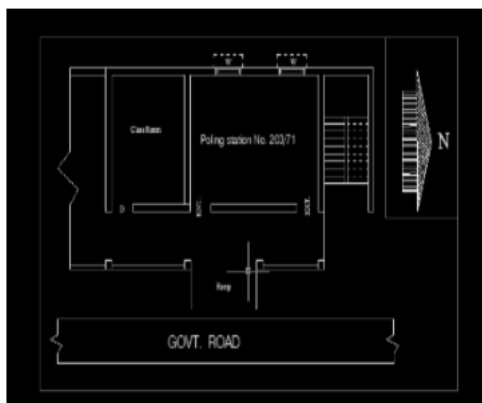

নির্বাচক নিবন্ধন আধিকারিকের স্বাক্ষর

Nazri Naksha

Google Map View

Polling Station Building Front View

Polling Station Front View

Cad View

Key MAP View

1 নাম : সাবিনা খাতুন (বিবি) স্বামীর নাম: সেক গোলাম মোরতাজা বাড়ির নং : n0308 বয়স : 32 লিঙ্গ : মহিলা	XZA1640994	ফটো উপলব্ধ	2 নাম : সেক আব্দুল আলফাজুদ্দিন পিতার নাম: সেক আব্দুল হাই বাড়ির নং : n0094 বয়স : 33 লিঙ্গ : পুরুষ	XZA1488436	ফটো উপলব্ধ	3 নাম : নাজিমা খাতুন (বিবি) স্বামীর নাম: সেক আব্দুল আলফাজুদ্দিন বাড়ির নং : n0094 বয়স : 36 লিঙ্গ : মহিলা	XZA1488444	ফটো উপলব্ধ
4 নাম : সেক তাহের আহমাদ পিতার নাম: সেক আব্দুল হালিম বাড়ির নং : n0082 বয়স : 36 লিঙ্গ : পুরুষ	XZA1488360	ফটো উপলব্ধ	5 নাম : জাহানারা খাতুন (বিবি) স্বামীর নাম: রফিকুল ইসলাম বাড়ির নং : n0076 বয়স : 37 লিঙ্গ : মহিলা	XZA1488287	ফটো উপলব্ধ	6 নাম : সেক আসেকুর রহমান পিতার নাম: সেক সুভান বাড়ির নং : n0076 বয়স : 40 লিঙ্গ : পুরুষ	XZA1488279	ফটো উপলব্ধ
7 নাম : মাফুজা খাতুন (বিবি) স্বামীর নাম: সেক মহিদুল বাড়ির নং : n0075 বয়স : 34 লিঙ্গ : মহিলা	XZA1488261	ফটো উপলব্ধ	8 নাম : সেক সাবির পিতার নাম: সেক সামসের বাড়ির নং : n0074 বয়স : 45 লিঙ্গ : পুরুষ	XZA1488246	ফটো উপলব্ধ	9 নাম : রিজিয়া খাতুন (বিবি) স্বামীর নাম: মাজিদ হোসেন খাঁ বাড়ির নং : n0088 বয়স : 36 লিঙ্গ : মহিলা	XZA1488402	ফটো উপলব্ধ
10 নাম : মোহাম্মাদ সাকিউল রহমান পিতার নাম: সফিউল ইসলাম খান বাড়ির নং : এন0089 বয়স : 22 লিঙ্গ : পুরুষ	XZA2642759	ফটো উপলব্ধ	11 নাম : আয়ুব খাঁ পিতার নাম: ইব্রাহিম খলিল খাঁ বাড়ির নং : n0089 বয়স : 58 লিঙ্গ : পুরুষ	HGZ2495463	ফটো উপলব্ধ	12 নাম : রাবেয়া স্বামীর নাম: খলিল খাঁ বাড়ির নং : n0089 বয়স : 85 লিঙ্গ : মহিলা	WB/30/201/588735	ফটো উপলব্ধ
13 নাম : সাকিলা খাতুন (বিবি) স্বামীর নাম: মনোয়ার আলি খাঁ বাড়ির নং : n0227 বয়স : 36 লিঙ্গ : মহিলা	XZA1583152	ফটো উপলব্ধ	14 নাম : সেক সহিফুদ্দিন পিতার নাম: সেক মহসিন বাড়ির নং : n0225 বয়স : 33 লিঙ্গ : পুরুষ	XZA1583186	ফটো উপলব্ধ	15 নাম : সেক মহসীন পিতার নাম: আলাউদ্দিন বাড়ির নং : n0224 বয়স : 58 লিঙ্গ : পুরুষ	WB/30/201/588017	ফটো উপলব্ধ
16 নাম : জরিনা স্বামীর নাম: সেক মহসীন বাড়ির নং : n0223 বয়স : 52 লিঙ্গ : মহিলা	WB/30/201/588096	ফটো উপলব্ধ	17 নাম : সালেয়া স্বামীর নাম: নুরমহম্মাদ বাড়ির নং : n0219 বয়স : 72 লিঙ্গ : মহিলা	WB/30/201/588248	ফটো উপলব্ধ	18 নাম : হাসিনা স্বামীর নাম: সেলিম সেক বাড়ির নং : n0218 বয়স : 52 লিঙ্গ : মহিলা	WB/30/201/588084	ফটো উপলব্ধ
19 নাম : সেলিম সেক পিতার নাম: আলাউদ্দিন সেক বাড়ির নং : n0217 বয়স : 60 লিঙ্গ : পুরুষ	WB/30/201/588033	ফটো উপলব্ধ	20 নাম : মমতাজ বিবি স্বামীর নাম: হোসেন পাখিরা বাড়ির নং : n0207 বয়স : 41 লিঙ্গ : মহিলা	HGZ2437630	ফটো উপলব্ধ	21 নাম : মানুয়ার আলি খাঁ পিতার নাম: মকবুল খাঁ বাড়ির নং : n0206 বয়স : 38 লিঙ্গ : পুরুষ	HGZ2654515	ফটো উপলব্ধ
22 নাম : মনসুরা বিবি স্বামীর নাম: মকবুল বাড়ির নং : n0204 বয়স : 53 লিঙ্গ : মহিলা	WB/30/201/588339	ফটো উপলব্ধ	23 নাম : খোদেজা স্বামীর নাম: সেক আনসার বাড়ির নং : n0202 বয়স : 52 লিঙ্গ : মহিলা	WB/30/201/588694	ফটো উপলব্ধ	24 নাম : শিবানী পাত্র স্বামীর নাম: গোকুল পাত্র বাড়ির নং : এন0198 বয়স : 87 লিঙ্গ : মহিলা	NUO2324556	ফটো উপলব্ধ
25 নাম : সেক পিন্টু পিতার নাম: সেক আনসার বাড়ির নং : n0201 বয়স : 32 লিঙ্গ : পুরুষ	XZA1582956	ফটো উপলব্ধ	26 নাম : আসিয়া বিবি স্বামীর নাম: মফিজুল খাঁ বাড়ির নং : n0261 বয়স : 38 লিঙ্গ : মহিলা	XZA1583178	ফটো উপলব্ধ	27 নাম : আনোয়ার আলি খাঁ পিতার নাম: জামসেদ খাঁ বাড়ির নং : n0257 বয়স : 49 লিঙ্গ : পুরুষ	HGZ1685965	ফটো উপলব্ধ
28 নাম : সেরাজুল পাখিরা পিতার নাম: সেলিম পাখিরা বাড়ির নং : n0256 বয়স : 40 লিঙ্গ : পুরুষ	XZA1191303	ফটো উপলব্ধ	29 নাম : নুরজাহান বিবি স্বামীর নাম: সেরাজুল পাখিরা বাড়ির নং : n0255 বয়স : 39 লিঙ্গ : মহিলা	HGZ2437523	ফটো উপলব্ধ	30 নাম : সেক আনসার আলি পিতার নাম: সেক আফতাব বাড়ির নং : n0200 বয়স : 59 লিঙ্গ : পুরুষ	XZA2679264	ফটো উপলব্ধ