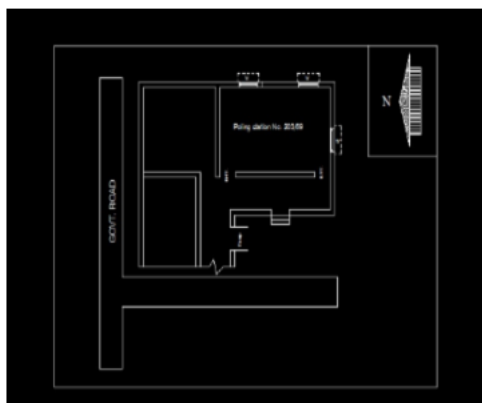

নির্বাচক নিবন্ধন আধিকারিকের স্বাক্ষর

Nazri Naksha

Google Map View

Polling Station Building Front View

Polling Station Front View

Cad View

Key MAP View

1	WB/30/201/591099	নাম : সত্যবালা কর স্বামীর নাম: জ্যোতি কর বাড়ির নং : n0018 বয়স : 81 লিঙ্গ : মহিলা	ফটো উপলব্ধ	2	WB/30/201/591026	নাম : সুভাষচন্দ্র কর পিতার নাম: জ্যোতি কর বাড়ির নং : n0018 বয়স : 54 লিঙ্গ : পুরুষ	ফটো উপলব্ধ	3	WB/30/201/591503	নাম : বিভাষচন্দ্র কর পিতার নাম: জ্যোতি কর বাড়ির নং : n0018 বয়স : 52 লিঙ্গ : পুরুষ	ফটো উপলব্ধ
4	XZA1276146	নাম : বিশ্বজিৎ কর পিতার নাম: যতীন্দ্র নাথ কর বাড়ির নং : n0018 বয়স : 44 লিঙ্গ : পুরুষ	ফটো উপলব্ধ	5	HGZ1684182	নাম : বন্দনা কর স্বামীর নাম: সুভাষ চন্দ্র কর বাড়ির নং : n0018 বয়স : 44 লিঙ্গ : মহিলা	ফটো উপলব্ধ	6	XZA0245761	নাম : গোলাপী কর স্বামীর নাম: বিভাষ কর বাড়ির নং : n0018 বয়স : 38 লিঙ্গ : মহিলা	ফটো উপলব্ধ
7	HGZ2495802	নাম : অলোক কর পিতার নাম: বিনোদ বিহারী কর বাড়ির নং : n0019 বয়স : 41 লিঙ্গ : পুরুষ	ফটো উপলব্ধ	8	XZA2424331	নাম : সৈকত কুমার কর পিতার নাম: সুভাষ কর বাড়ির নং : এন0018 বয়স : 24 লিঙ্গ : পুরুষ	ফটো উপলব্ধ	9	XZA1276153	নাম : বীণা কর স্বামীর নাম: বিশ্বজিৎ কর বাড়ির নং : n0018 বয়স : 39 লিঙ্গ : মহিলা	ফটো উপলব্ধ
10	HGZ2081420	নাম : কার্তিক কর্মকার পিতার নাম: যামিনী কর্মকার বাড়ির নং : n0197 বয়স : 45 লিঙ্গ : পুরুষ	ফটো উপলব্ধ	11	HGZ2373645	নাম : গনেশ কর্মকার পিতার নাম: যামিনী কর্মকার বাড়ির নং : দ্বীপ কিশোরপুর বয়স : 42 লিঙ্গ : পুরুষ	ফটো উপলব্ধ	12	WB/30/201/594335	নাম : অন্নপূর্ণা কর্মকার স্বামীর নাম: যামিনী কর্মকার বাড়ির নং : n0200 বয়স : 75 লিঙ্গ : মহিলা	ফটো উপলব্ধ
13	WB/30/201/591473	নাম : বলাই খাটুয়া পিতার নাম: রাখাল খাটুয়া বাড়ির নং : n0188 বয়স : 70 লিঙ্গ : পুরুষ	ফটো উপলব্ধ	14	WB/30/201/591277	নাম : মাতঙ্গিনী খাটুয়া স্বামীর নাম: বলাই খাটুয়া বাড়ির নং : n0188 বয়স : 61 লিঙ্গ : মহিলা	ফটো উপলব্ধ	15	XZA1695428	নাম : অনূপ খাটুয়া পিতার নাম: বলাই খাটুয়া বাড়ির নং : n0188 বয়স : 32 লিঙ্গ : পুরুষ	ফটো উপলব্ধ
16	XZA1695444	নাম : রিঙ্কু খাটুয়া স্বামীর নাম: অনূপ খাটুয়া বাড়ির নং : n0188 বয়স : 31 লিঙ্গ : মহিলা	ফটো উপলব্ধ	17	XZA1695477	নাম : সজল গুছাইত পিতার নাম: প্রশান্ত গুছাইত বাড়ির নং : n0188 বয়স : 32 লিঙ্গ : পুরুষ	ফটো উপলব্ধ	18	WB/30/201/591130	নাম : রাসবিহারী গুছাইৎ পিতার নাম: প্রভাকর গুছাইৎ বাড়ির নং : n0183 বয়স : 63 লিঙ্গ : পুরুষ	ফটো উপলব্ধ
19	XZA1276278	নাম : পবিত্র গুছাইৎ পিতার নাম: রাসবিহারী গুছাইৎ বাড়ির নং : n0183 বয়স : 36 লিঙ্গ : পুরুষ	ফটো উপলব্ধ	20	XZA1551530	নাম : বসন্ত গুছাইৎ পিতার নাম: গোবিন্দ গুছাইৎ বাড়ির নং : n0201 বয়স : 33 লিঙ্গ : পুরুষ	ফটো উপলব্ধ	21	XZA1551548	নাম : বিশ্বজিৎ গুছাইৎ পিতার নাম: গোষ্ঠ বিহারী গুছাইৎ বাড়ির নং : n0202 বয়স : 35 লিঙ্গ : পুরুষ	ফটো উপলব্ধ
22	WB/30/201/591377	নাম : চণ্ডীবালা গুছাইত স্বামীর নাম: রঙ্গলাল গুছাইত বাড়ির নং : n0170 বয়স : 53 লিঙ্গ : মহিলা	ফটো উপলব্ধ	23	XZA1695410	নাম : ধর্মেন্দ্র গুছাইত পিতার নাম: রঙ্গলাল গুছাইত বাড়ির নং : n0170 বয়স : 33 লিঙ্গ : পুরুষ	ফটো উপলব্ধ	24	XZA1778240	নাম : জগন্নাথ গুছাইত পিতার নাম: রঙ্গলাল গুছাইত বাড়ির নং : n0170 বয়স : 32 লিঙ্গ : পুরুষ	ফটো উপলব্ধ
25	XZA1276229	নাম : পবিত্র কুমার গুছাইৎ পিতার নাম: রঙ্গলাল গুছাইৎ বাড়ির নং : ছড়িনান বয়স : 35 লিঙ্গ : পুরুষ	ফটো উপলব্ধ	26	XZA1583970	নাম : অর্চনা গুছাইৎ স্বামীর নাম: জয়ন্ত কুমার গুছাইৎ বাড়ির নং : n0170 বয়স : 34 লিঙ্গ : মহিলা	ফটো উপলব্ধ	27	HGZ2080489	নাম : কবিতা গুছাইত স্বামীর নাম: অমল গুছাইত বাড়ির নং : n0171 বয়স : 43 লিঙ্গ : মহিলা	ফটো উপলব্ধ
28	WB/30/201/591175	নাম : কমল গুছাইত পিতার নাম: সুভাষ গুছাইত বাড়ির নং : n0171 বয়স : 53 লিঙ্গ : পুরুষ	ফটো উপলব্ধ	29	HGZ2570471	নাম : কল্পনা গুছাইত (প্রামাণিক) স্বামীর নাম: বিমল গুছাইত বাড়ির নং : n0171 বয়স : 41 লিঙ্গ : মহিলা	ফটো উপলব্ধ	30	HGZ2655298	নাম : নির্মল গুছাইত পিতার নাম: সুভাষ চন্দ্র গুছাইত বাড়ির নং : n0171 বয়স : 39 লিঙ্গ : পুরুষ	ফটো উপলব্ধ