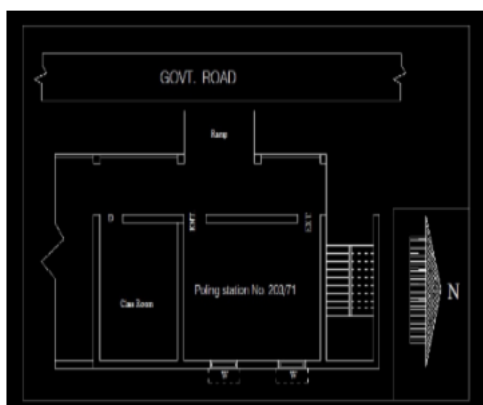

নির্বাচক নিবন্ধন আধিকারিকের স্বাক্ষর

Nazri Naksha

Google Map View

Polling Station Building Front View

Polling Station Front View

Cad View

Key MAP View

1 নাম : চম্পা মন্ডল পিতার নাম: অমিয় কুমার মন্ডল বাড়ির নং : n0093 বয়স : 59 লিঙ্গ : মহিলা	XZA2450740	ফটো উপলব্ধ	2 নাম : বিকাশ মণ্ডল পিতার নাম: অমিয় কুমার মণ্ডল বাড়ির নং : n0093 বয়স : 37 লিঙ্গ : পুরুষ	XZA1192608	ফটো উপলব্ধ	3 নাম : অমিয় কুমার মন্ডল পিতার নাম: গৌরহরি মন্ডল বাড়ির নং : n0093 বয়স : 63 লিঙ্গ : পুরুষ	XZA2194215	ফটো উপলব্ধ
4 নাম : সৌমেন অধিকারী পিতার নাম: স্বপন অধিকারী বাড়ির নং : n0003 বয়স : 26 লিঙ্গ : পুরুষ	XZA2294775	ফটো উপলব্ধ	5 নাম : তানিয়া অধিকারী স্বামীর নাম: রাজ কুমার অধিকারী বাড়ির নং : n0001 বয়স : 25 লিঙ্গ : মহিলা	XZA2294882	ফটো উপলব্ধ	6 নাম : কার্তিক অধিকারী পিতার নাম: বিষ্ণু অধিকারী বাড়ির নং : n0001 বয়স : 70 লিঙ্গ : পুরুষ	XZA2418622	ফটো উপলব্ধ
7 নাম : কবিতা অধিকারী স্বামীর নাম: সুরজিৎ অধিকারী বাড়ির নং : nং001 বয়স : 21 লিঙ্গ : মহিলা	XZA2619781	ফটো উপলব্ধ	8 নাম : সুতপা অধিকারী স্বামীর নাম: সৌমেন অধিকারী বাড়ির নং : nং003 বয়স : 27 লিঙ্গ : মহিলা	XZA2628857	ফটো উপলব্ধ	9 নাম : রুমা অধিকারী স্বামীর নাম: শশাঙ্ক অধিকারী বাড়ির নং : এন0001 বয়স : 25 লিঙ্গ : মহিলা	XZA2427342	ফটো উপলব্ধ
10 নাম : সুস্মিতা জানা স্বামীর নাম: সুকমল জানা বাড়ির নং : এন0001 বয়স : 24 লিঙ্গ : মহিলা	XZA2426898	ফটো উপলব্ধ	11 নাম : সুকুমার অধিকারী পিতার নাম: বিষ্ণুপদ অধিকারী বাড়ির নং : n0001 বয়স : 63 লিঙ্গ : পুরুষ	HGZ1632439	ফটো উপলব্ধ	12 নাম : অশ্রুৎকনা অধিকারী স্বামীর নাম: সুকুমার অধিকারী বাড়ির নং : n0001 বয়স : 51 লিঙ্গ : মহিলা	HGZ1632447	ফটো উপলব্ধ
13 নাম : সুরজিৎ অধিকারী পিতার নাম: সুকুমার অধিকারী বাড়ির নং : n0001 বয়স : 33 লিঙ্গ : পুরুষ	XZA1489525	ফটো উপলব্ধ	14 নাম : প্রসেনজিৎ অধিকারী পিতার নাম: সুকুমার অধিকারী বাড়ির নং : n0001 বয়স : 32 লিঙ্গ : পুরুষ	XZA1584812	ফটো উপলব্ধ	15 নাম : সন্দ্যারাণী অধিকারী স্বামীর নাম: কার্তিক অধিকারী বাড়ির নং : এন0001 বয়স : 51 লিঙ্গ : মহিলা	WB/30/201/600588	ফটো উপলব্ধ
16 নাম : রাজকুমার অধিকারী পিতার নাম: কার্তিক অধিকারী বাড়ির নং : n0001 বয়স : 41 লিঙ্গ : পুরুষ	XZA0262055	ফটো উপলব্ধ	17 নাম : প্রদীপ অধিকারী পিতার নাম: কার্তিক অধিকারী বাড়ির নং : n0001 বয়স : 32 লিঙ্গ : পুরুষ	XZA1584929	ফটো উপলব্ধ	18 নাম : সুদর্শন অধিকারী পিতার নাম: বিষ্ণু অধিকারী বাড়ির নং : n0001 বয়স : 53 লিঙ্গ : পুরুষ	WB/30/201/600227	ফটো উপলব্ধ
19 নাম : মনিমালা অধিকারী স্বামীর নাম: সুদর্শন অধিকারী বাড়ির নং : n0001 বয়স : 51 লিঙ্গ : মহিলা	HGZ2375103	ফটো উপলব্ধ	20 নাম : শশাঙ্ক শেখর অধিকারী পিতার নাম: সুদর্শন অধিকারী বাড়ির নং : n0001 বয়স : 34 লিঙ্গ : পুরুষ	XZA1489517	ফটো উপলব্ধ	21 নাম : টগরী জানা স্বামীর নাম: অরবিন্দ জানা বাড়ির নং : খসরেখা বয়স : 40 লিঙ্গ : মহিলা	XZA0262089	ফটো উপলব্ধ
22 নাম : মিহীর অধিকারী পিতার নাম: নরেন অধিকারী বাড়ির নং : n0002 বয়স : 54 লিঙ্গ : পুরুষ	WB/30/201/600586	ফটো উপলব্ধ	23 নাম : অর্চনা অধিকারী স্বামীর নাম: মিহীর অধিকারী বাড়ির নং : n0002 বয়স : 51 লিঙ্গ : মহিলা	WB/30/201/600208	ফটো উপলব্ধ	24 নাম : বিমলা অধিকারী স্বামীর নাম: বীরেন্দ্র অধিকারী বাড়ির নং : n0003 বয়স : 68 লিঙ্গ : মহিলা	WB/30/201/600209	ফটো উপলব্ধ
25 নাম : স্বপন অধিকারী পিতার নাম: বীরেন্দ্র অধিকারী বাড়ির নং : n0003 বয়স : 57 লিঙ্গ : পুরুষ	WB/30/201/600296	ফটো উপলব্ধ	26 নাম : অনিমা অধিকারী স্বামীর নাম: স্বপন অধিকারী বাড়ির নং : n0003 বয়স : 50 লিঙ্গ : মহিলা	HGZ2082931	ফটো উপলব্ধ	27 নাম : রীনা অধিকারী পিতার নাম: বীরেন্দ্র অধিকারী বাড়ির নং : n0003 বয়স : 51 লিঙ্গ : মহিলা	WB/30/201/600591	ফটো উপলব্ধ
28 নাম : উত্তম অধিকারী মায়ের নাম: রীনা অধিকারী বাড়ির নং : n0003 বয়স : 31 লিঙ্গ : পুরুষ	XZA1696319	ফটো উপলব্ধ	29 নাম : নবকুমার অধিকারী পিতার নাম: পুলিন অধিকারী বাড়ির নং : n0004 বয়স : 68 লিঙ্গ : পুরুষ	WB/30/201/600084	ফটো উপলব্ধ	30 নাম : ভারতী অধিকারী স্বামীর নাম: নবকুমার অধিকারী বাড়ির নং : n0004 বয়স : 59 লিঙ্গ : মহিলা	WB/30/201/600145	ফটো উপলব্ধ