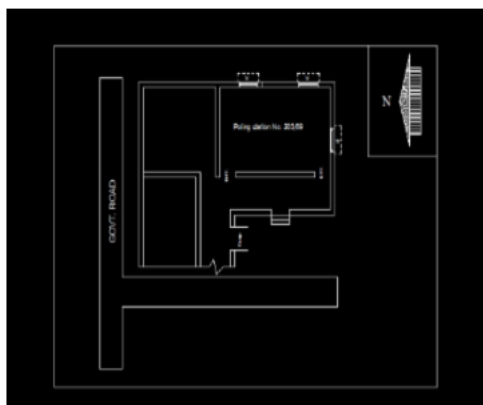

নির্বাচক নিবন্ধন আধিকারিকের স্বাক্ষর

Nazri Naksha

Google Map View

Polling Station Building Front View

Polling Station Front View

Cad View

Key MAP View

1	HGZ1629757	ফটো উপলব্ধ	নাম : সেক মুস্তাফা আলি পিতার নাম: সেক নুরুল ইসলাম বাড়ির নং : n0188 বয়স : 55 লিঙ্গ : পুরুষ	2	HGZ1628452	ফটো উপলব্ধ	নাম : সেক মনতাজ আলি পিতার নাম: নুরুল ইসলাম বাড়ির নং : n0188 বয়স : 58 লিঙ্গ : পুরুষ	3	XZA1490168	ফটো উপলব্ধ	নাম : মবুজান বিবি স্বামীর নাম: নুরুল ইসলাম বাড়ির নং : n0188 বয়স : 76 লিঙ্গ : মহিলা
4	XZA1278431	ফটো উপলব্ধ	নাম : রুফসাহানা বিবি স্বামীর নাম: সেক আকবর বাড়ির নং : n0187 বয়স : 39 লিঙ্গ : মহিলা	5	HGZ2657294	ফটো উপলব্ধ	নাম : সেক আকবর আলি পিতার নাম: সেক সেলিম বাড়ির নং : n0187 বয়স : 40 লিঙ্গ : পুরুষ	6	HGZ2376762	ফটো উপলব্ধ	নাম : সুজাতা কর স্বামীর নাম: স্বপন কর বাড়ির নং : n0187 বয়স : 43 লিঙ্গ : মহিলা
7	HGZ2084416	ফটো উপলব্ধ	নাম : সেক লালবাবু পিতার নাম: ফজলুর রহমান বাড়ির নং : n0187 বয়স : 50 লিঙ্গ : পুরুষ	8	HGZ1629310	ফটো উপলব্ধ	নাম : রুবিয়া বিবি স্বামীর নাম: লাল বাবু বাড়ির নং : n0187 বয়স : 51 লিঙ্গ : মহিলা	9	HGZ2119881	ফটো উপলব্ধ	নাম : জরিলা বিবি স্বামীর নাম: সেক সেরাজুল বাড়ির নং : n0187 বয়স : 52 লিঙ্গ : মহিলা
10	HGZ1629336	ফটো উপলব্ধ	নাম : অকুরন বিবি স্বামীর নাম: সেক সেলিম বাড়ির নং : n0187 বয়স : 73 লিঙ্গ : মহিলা	11	HGZ1625987	ফটো উপলব্ধ	নাম : কেশিমন বিবি স্বামীর নাম: হুরসেন বাড়ির নং : n0185 বয়স : 73 লিঙ্গ : মহিলা	12	HGZ2376770	ফটো উপলব্ধ	নাম : সেক সেরাজুল পিতার নাম: সেক হুরসেন বাড়ির নং : n0185 বয়স : 46 লিঙ্গ : পুরুষ
13	HGZ1625979	ফটো উপলব্ধ	নাম : সেক হুরসেন পিতার নাম: সেক নিয়ামত বাড়ির নং : n0185 বয়স : 81 লিঙ্গ : পুরুষ	14	XZA1803816	ফটো উপলব্ধ	নাম : আঙ্গুরা খাতুন পিতার নাম: সেক ইলিয়াস বাড়ির নং : n0189 বয়স : 34 লিঙ্গ : মহিলা	15	HGZ2657310	ফটো উপলব্ধ	নাম : সেক মহিদুল ইসলাম পিতার নাম: সেক ইলিয়াস বাড়ির নং : n0189 বয়স : 42 লিঙ্গ : পুরুষ
16	XZA1803766	ফটো উপলব্ধ	নাম : মদিনা বিবি স্বামীর নাম: সেক সাইফুল বাড়ির নং : n0189 বয়স : 47 লিঙ্গ : মহিলা	17	HGZ1628429	ফটো উপলব্ধ	নাম : মর্জিনা বিবি স্বামীর নাম: সেক ইলিয়াস বাড়ির নং : n0189 বয়স : 73 লিঙ্গ : মহিলা	18	XZA1803741	ফটো উপলব্ধ	নাম : সেক রাজেন্দার পিতার নাম: সেক মুস্তাফা আলি বাড়ির নং : n0188 বয়স : 31 লিঙ্গ : পুরুষ
19	WB/30/201/606627	ফটো উপলব্ধ	নাম : রপসনারা বিবি স্বামীর নাম: সেক মুস্তাফা আলি বাড়ির নং : n0188 বয়স : 51 লিঙ্গ : মহিলা	20	HGZ1628395	ফটো উপলব্ধ	নাম : আশবেদা বিবি স্বামীর নাম: মনতাজ বাড়ির নং : n0188 বয়স : 53 লিঙ্গ : মহিলা	21	HGZ1629542	ফটো উপলব্ধ	নাম : সেক জামাল পিতার নাম: সেক আয়ুব বাড়ির নং : n0181 বয়স : 65 লিঙ্গ : পুরুষ
22	MMF1605591	ফটো উপলব্ধ	নাম : আমেনা বিবি স্বামীর নাম: সেক জামাল বাড়ির নং : n0203 বয়স : 57 লিঙ্গ : মহিলা	23	HGZ2377588	ফটো উপলব্ধ	নাম : ছবি বিবি স্বামীর নাম: উসিয়ার রহমান খাঁ বাড়ির নং : n0199 বয়স : 41 লিঙ্গ : মহিলা	24	XZA1192905	ফটো উপলব্ধ	নাম : আঙ্গুরা বিবি স্বামীর নাম: সেক লিয়াকত আলি বাড়ির নং : n0192 বয়স : 36 লিঙ্গ : মহিলা
25	HGZ2084374	ফটো উপলব্ধ	নাম : আঙ্গুরা বিবি স্বামীর নাম: শাহালম বাড়ির নং : n0192 বয়স : 53 লিঙ্গ : মহিলা	26	HGZ1626027	ফটো উপলব্ধ	নাম : সেক সাহআলম পিতার নাম: আয়ুব বাড়ির নং : n0192 বয়স : 57 লিঙ্গ : পুরুষ	27	HGZ1628973	ফটো উপলব্ধ	নাম : সাহানারা বিবি স্বামীর নাম: জামাল বাড়ির নং : n0191 বয়স : 55 লিঙ্গ : মহিলা
28	XZA1399716	ফটো উপলব্ধ	নাম : ফিরোজা বিবি স্বামীর নাম: সেক আজাদ বাড়ির নং : 0185 বয়স : 35 লিঙ্গ : মহিলা	29	XZA1189968	ফটো উপলব্ধ	নাম : সেক আজাদ মায়ের নাম: হাজরা বিবি বাড়ির নং : 0185 বয়স : 42 লিঙ্গ : পুরুষ	30	XZA2048601	ফটো উপলব্ধ	নাম : সেক রাজেশ পিতার নাম: সেক জামাল বাড়ির নং : n0203 বয়স : 28 লিঙ্গ : পুরুষ