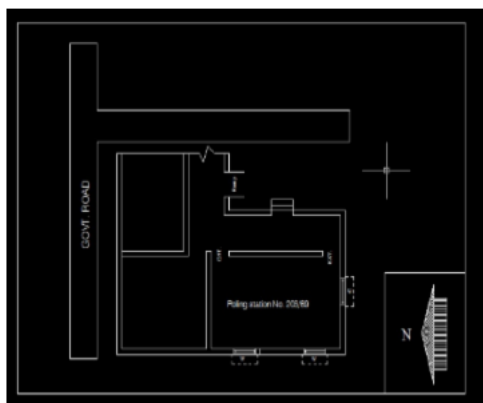

নির্বাচক নিবন্ধন আধিকারিকের স্বাক্ষর

Nazri Naksha

Google Map View

Polling Station Building Front View

Polling Station Front View

Cad View

Key MAP View

1 নাম : মনসুরা বিবি স্বামীর নাম: সেক জাহেদ বাড়ির নং : n0128 বয়স : 52 লিঙ্গ : মহিলা	XZA1585991	ফটো উপলব্ধ	2 নাম : আনসুরা খাতুন পিতার নাম: রহমত খাঁ বাড়ির নং : n0128 বয়স : 44 লিঙ্গ : মহিলা	HGZ2085603	ফটো উপলব্ধ	3 নাম : আনজুমান বিবি স্বামীর নাম: রহিম খাঁ বাড়ির নং : n0128 বয়স : 50 লিঙ্গ : মহিলা	HGZ2377802	ফটো উপলব্ধ
4 নাম : রহিম খাঁ পিতার নাম: রহমত খাঁ বাড়ির নং : n0128 বয়স : 53 লিঙ্গ : পুরুষ	WB/30/201/609137	ফটো উপলব্ধ	5 নাম : আলকুমা বিবি স্বামীর নাম: রহমত খাঁ বাড়ির নং : n0128 বয়স : 85 লিঙ্গ : মহিলা	WB/30/201/609131	ফটো উপলব্ধ	6 নাম : জাবেদা বিবি স্বামীর নাম: ফেজলু খাঁ বাড়ির নং : n0126 বয়স : 91 লিঙ্গ : মহিলা	WB/30/201/609066	ফটো উপলব্ধ
7 নাম : শিবুজান বিবি স্বামীর নাম: ইসলাম খাঁ বাড়ির নং : n0115 বয়স : 78 লিঙ্গ : মহিলা	WB/30/201/609087	ফটো উপলব্ধ	8 নাম : সেক মহম্মদ মহসি পিতার নাম: সেক আলফাজুদ্দিন বাড়ির নং : n0110 বয়স : 32 লিঙ্গ : পুরুষ	XZA1697218	ফটো উপলব্ধ	9 নাম : সেক আব্দুল রসিদ পিতার নাম: সেক আলফাজুদ্দিন বাড়ির নং : n0110 বয়স : 34 লিঙ্গ : পুরুষ	XZA1404599	ফটো উপলব্ধ
10 নাম : ফাতেমা বিবি স্বামীর নাম: সেক আজাদ আলি বাড়ির নং : n0110 বয়স : 40 লিঙ্গ : মহিলা	HGZ2379154	ফটো উপলব্ধ	11 নাম : সেক আফসার আলি পিতার নাম: সেক ফজলুর বাড়ির নং : n0110 বয়স : 41 লিঙ্গ : পুরুষ	HGZ2438968	ফটো উপলব্ধ	12 নাম : সেখ আজাদ আলি পিতার নাম: সেক ফজলু রহমান বাড়ির নং : n0110 বয়স : 46 লিঙ্গ : পুরুষ	HGZ1683192	ফটো উপলব্ধ
13 নাম : বেগম বিবি স্বামীর নাম: সেখ আলফাজুদ্দিন বাড়ির নং : n0110 বয়স : 54 লিঙ্গ : মহিলা	WB/30/201/609075	ফটো উপলব্ধ	14 নাম : নাসিরা বিবি স্বামীর নাম: সেক মইদুল ইসলাম বাড়ির নং : n0109 বয়স : 36 লিঙ্গ : মহিলা	XZA1404581	ফটো উপলব্ধ	15 নাম : সেক মহিদুল ইসলাম পিতার নাম: সেক উসমান বাড়ির নং : n0109 বয়স : 37 লিঙ্গ : পুরুষ	XZA1193119	ফটো উপলব্ধ
16 নাম : ইসাদা বিবি স্বামীর নাম: মুজিবর রহমান বাড়ির নং : n0109 বয়স : 43 লিঙ্গ : মহিলা	XZA0270843	ফটো উপলব্ধ	17 নাম : মুজিবর রহমান সেখ পিতার নাম: উসমান সেখ বাড়ির নং : n0109 বয়স : 49 লিঙ্গ : পুরুষ	HGZ1625672	ফটো উপলব্ধ	18 নাম : মমতাজ বিবি স্বামীর নাম: সেখ উসমান বাড়ির নং : n0109 বয়স : 78 লিঙ্গ : মহিলা	WB/30/201/609196	ফটো উপলব্ধ
19 নাম : সেক উসমান পিতার নাম: সেক সেইসুদ্দিন বাড়ির নং : n0109 বয়স : 85 লিঙ্গ : পুরুষ	XZA2451813	ফটো উপলব্ধ	20 নাম : সেক মুসিবুল পিতার নাম: সেক সেলিম বাড়ির নং : n0107 বয়স : 33 লিঙ্গ : পুরুষ	XZA1586155	ফটো উপলব্ধ	21 নাম : হানুফা বিবি স্বামীর নাম: সেক সিরাজ আলি বাড়ির নং : n0107 বয়স : 34 লিঙ্গ : মহিলা	XZA1586163	ফটো উপলব্ধ
22 নাম : সেখ সিরাজ আলি পিতার নাম: সেখ সেলিম বাড়ির নং : n0107 বয়স : 39 লিঙ্গ : পুরুষ	HGZ2572113	ফটো উপলব্ধ	23 নাম : সায়েরা বিবি স্বামীর নাম: সেখ সেলিম বাড়ির নং : n0107 বয়স : 57 লিঙ্গ : মহিলা	WB/30/201/609222	ফটো উপলব্ধ	24 নাম : সেখ সেলিম পিতার নাম: সেখ ইয়াসিন বাড়ির নং : n0107 বয়স : 61 লিঙ্গ : পুরুষ	HGZ2496792	ফটো উপলব্ধ
25 নাম : সেক রহমত আলি পিতার নাম: সেক আমিরুদ্দিন বাড়ির নং : n0106 বয়স : 33 লিঙ্গ : পুরুষ	XZA1697184	ফটো উপলব্ধ	26 নাম : সেক আহামতুল্লা পিতার নাম: সেক আমিরুদ্দিন বাড়ির নং : n0106 বয়স : 39 লিঙ্গ : পুরুষ	XZA1278860	ফটো উপলব্ধ	27 নাম : আসমা বিবি স্বামীর নাম: সেখ আমিরুদ্দিন বাড়ির নং : n0106 বয়স : 57 লিঙ্গ : মহিলা	WB/30/201/609267	ফটো উপলব্ধ
28 নাম : সেখ আমিরুদ্দিন পিতার নাম: সেখ ইয়াসিন বাড়ির নং : n0106 বয়স : 61 লিঙ্গ : পুরুষ	WB/30/201/609030	ফটো উপলব্ধ	29 নাম : ইয়াসমীন বিবি স্বামীর নাম: সেক সাহাজান আলি বাড়ির নং : n0105 বয়স : 30 লিঙ্গ : মহিলা	XZA1803881	ফটো উপলব্ধ	30 নাম : রেশমা বিবি স্বামীর নাম: সেক সাদ্দাম হোসেন বাড়ির নং : n0105 বয়স : 30 লিঙ্গ : মহিলা	XZA1803899	ফটো উপলব্ধ