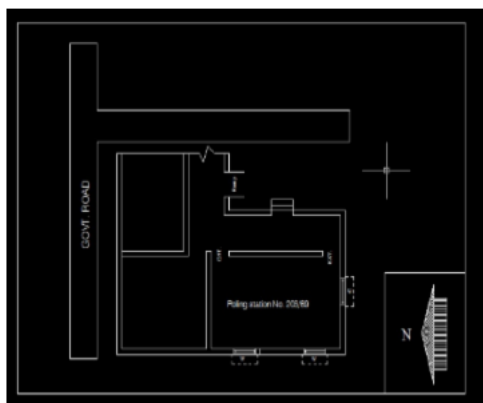

নির্বাচক নিবন্ধন আধিকারিকের স্বাক্ষর

Nazri Naksha

Google Map View

Polling Station Building Front View

Polling Station Front View

Cad View

Key MAP View

1	MMF1592914	নাম : সবিতা আদক স্বামীর নাম: গৌর হরি আদক বাড়ির নং : n0044 বয়স : 47 লিঙ্গ : মহিলা	ফটো উপলব্ধ	2	XZA2170942	নাম : পৌরহরি আদক পিতার নাম: চণ্ডী আদক বাড়ির নং : n0044 বয়স : 50 লিঙ্গ : পুরুষ	ফটো উপলব্ধ	3	XZA2431757	নাম : শুভঙ্কর সামন্ত পিতার নাম: নন্দলাল সামন্ত বাড়ির নং : এন0044 বয়স : 24 লিঙ্গ : পুরুষ	ফটো উপলব্ধ
4	XZA2646826	নাম : সঙ্গীতা দাস সামন্ত স্বামীর নাম: শুভঙ্কর সামন্ত বাড়ির নং : এন0088 বয়স : 22 লিঙ্গ : মহিলা	ফটো উপলব্ধ	5	UPM1748151	নাম : মীনা ঘড়া স্বামীর নাম: দিলীপ কুমার ঘড়া বাড়ির নং : NO 009 বয়স : 31 লিঙ্গ : মহিলা	ফটো উপলব্ধ	6	MMF2451474	নাম : দিলীপ কুইল্যা পিতার নাম: সুদর্শন কুইল্যা বাড়ির নং : n0099 বয়স : 40 লিঙ্গ : পুরুষ	ফটো উপলব্ধ
7	MMF2884625	নাম : সুচিত্রা কুইল্যা স্বামীর নাম: দিলীপ কুইল্যা বাড়ির নং : n0099 বয়স : 36 লিঙ্গ : মহিলা	ফটো উপলব্ধ	8	XZA1586916	নাম : রঞ্জনা দাস(কুইল্যা) স্বামীর নাম: দীপক কুইল্যা বাড়ির নং : n0099 বয়স : 39 লিঙ্গ : মহিলা	ফটো উপলব্ধ	9	MMF1703958	নাম : দীপক কুইল্যা পিতার নাম: সুদর্শন কুইল্যা বাড়ির নং : n0099 বয়স : 47 লিঙ্গ : পুরুষ	ফটো উপলব্ধ
10	XZA2170579	নাম : বীণাপাণী কুইল্যা স্বামীর নাম: সুদর্শন কুইলা বাড়ির নং : n0099 বয়স : 69 লিঙ্গ : মহিলা	ফটো উপলব্ধ	11	MMF2705648	নাম : সঞ্জীব কুমার ঘড়া পিতার নাম: সত্যেশ্বর ঘড়া বাড়ির নং : n0080 বয়স : 41 লিঙ্গ : পুরুষ	ফটো উপলব্ধ	12	XZA1551811	নাম : কাজল দ'ন্ডপাঠ (ঘড়া) স্বামীর নাম: প্রদীপ ঘড়া বাড়ির নং : n0080 বয়স : 37 লিঙ্গ : মহিলা	ফটো উপলব্ধ
13	WB/30/202/003823	নাম : প্রদীপ ঘড়া পিতার নাম: সত্যেশ্বর ঘড়া বাড়ির নং : n0080 বয়স : 50 লিঙ্গ : পুরুষ	ফটো উপলব্ধ	14	WB/30/202/003118	নাম : কাঞ্চনবালা ঘড়া স্বামীর নাম: সত্যেশ্বর ঘড়া বাড়ির নং : n0080 বয়স : 79 লিঙ্গ : মহিলা	ফটো উপলব্ধ	15	MMF2824811	নাম : সবিতা ঘড়া স্বামীর নাম: রাজ কুমার ঘড়া বাড়ির নং : n0079 বয়স : 44 লিঙ্গ : মহিলা	ফটো উপলব্ধ
16	WB/30/202/003620	নাম : রাজকুমার ঘড়া পিতার নাম: বিষ্ণু ঘড়া বাড়ির নং : n0079 বয়স : 50 লিঙ্গ : পুরুষ	ফটো উপলব্ধ	17	XZA1586924	নাম : বন্দনা সামন্ত(ঘড়া) স্বামীর নাম: পঞ্চানন ঘড়া বাড়ির নং : n0079 বয়স : 35 লিঙ্গ : মহিলা	ফটো উপলব্ধ	18	XZA0284356	নাম : রূপালি ঘড়া স্বামীর নাম: সঞ্জীব ঘড়া বাড়ির নং : n0080 বয়স : 45 লিঙ্গ : মহিলা	ফটো উপলব্ধ
19	XZA2449916	নাম : অয়ন ঘড়া পিতার নাম: রাজকুমার ঘড়া বাড়ির নং : এন0079 বয়স : 24 লিঙ্গ : পুরুষ	ফটো উপলব্ধ	20	XZA1684778	নাম : জয়ন্তী ঘড়া (পাল) স্বামীর নাম: অসিত কুমার পাল বাড়ির নং : n0134 বয়স : 32 লিঙ্গ : মহিলা	ফটো উপলব্ধ	21	XZA1247501	নাম : গুরুপদ সাহু পিতার নাম: সুবল সাহু বাড়ির নং : n0078 বয়স : 42 লিঙ্গ : পুরুষ	ফটো উপলব্ধ
22	MMF2451490	নাম : যশোদা মণ্ডল স্বামীর নাম: হারু মণ্ডল বাড়ির নং : n0004 বয়স : 46 লিঙ্গ : মহিলা	ফটো উপলব্ধ	23	XZA2621894	নাম : পলাশ ঘোড়াই পিতার নাম: রবীন্দ্রনাথ ঘোড়াই বাড়ির নং : এন0013 বয়স : 22 লিঙ্গ : পুরুষ	ফটো উপলব্ধ	24	XZA2623718	নাম : রচনা ঘোড়াই স্বামীর নাম: অসীম ঘোড়াই বাড়ির নং : এন0013 বয়স : 23 লিঙ্গ : মহিলা	ফটো উপলব্ধ
25	XZA2624120	নাম : সৌরভ ঘোড়াই পিতার নাম: জয়দেব ঘোড়াই বাড়ির নং : এন0011 বয়স : 23 লিঙ্গ : পুরুষ	ফটো উপলব্ধ	26	XZA2624625	নাম : অর্চনা ঘোড়াই পিতার নাম: অর্জুন ঘোড়াই বাড়ির নং : এন0011 বয়স : 22 লিঙ্গ : মহিলা	ফটো উপলব্ধ	27	XZA2051803	নাম : একাদশী ঘোড়াই পিতার নাম: গণেশ ঘোড়াই বাড়ির নং : n0010 বয়স : 28 লিঙ্গ : পুরুষ	ফটো উপলব্ধ
28	XZA2051811	নাম : কাশিনাথ ঘোড়াই পিতার নাম: গোপাল ঘোড়াই বাড়ির নং : n0020 বয়স : 27 লিঙ্গ : পুরুষ	ফটো উপলব্ধ	29	WB/30/202/003177	নাম : গোপালচন্দ্র ঘোড়াই পিতার নাম: অনুধজ ঘোড়াই বাড়ির নং : n0136 বয়স : 58 লিঙ্গ : পুরুষ	ফটো উপলব্ধ	30	XZA2459469	নাম : রিনা ঘোড়াই স্বামীর নাম: গোপাল ঘোড়াই বাড়ির নং : n0137 বয়স : 52 লিঙ্গ : মহিলা	ফটো উপলব্ধ