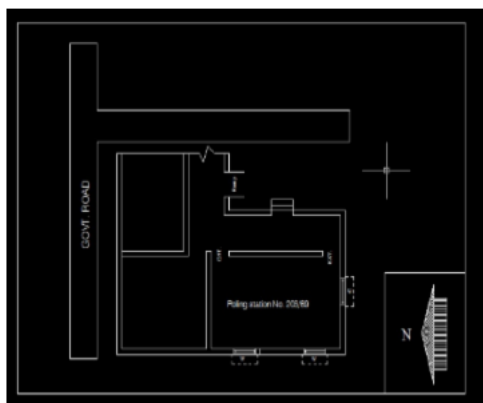

নির্বাচক নিবন্ধন আধিকারিকের স্বাক্ষর

Nazri Naksha

Google Map View

Polling Station Building Front View

Polling Station Front View

Cad View

Key MAP View

1 নাম : মেহমুদা বিবি স্বামীর নাম: আসেকুরুদ্দিন বাড়ির নং : n0007 বয়স : 48 লিঙ্গ : মহিলা	MMF1591288 ফটো উপলব্ধ	2 নাম : আসেকুরুদ্দিন পিতার নাম: রিয়াজুদ্দিন বাড়ির নং : n0007 বয়স : 48 লিঙ্গ : পুরুষ	MMF1591528 ফটো উপলব্ধ	3 নাম : আসিয়া বিবি স্বামীর নাম: রিয়াজুদ্দিন বাড়ির নং : n0007 বয়স : 69 লিঙ্গ : মহিলা	WB/30/202/003310 ফটো উপলব্ধ
4 নাম : সেক হামিদুল মায়ের নাম: রহিমা বিবি বাড়ির নং : n0141 বয়স : 36 লিঙ্গ : পুরুষ	XZA1280114 ফটো উপলব্ধ	5 নাম : আসমা বিবি স্বামীর নাম: সেক হামিদুল বাড়ির নং : n0141 বয়স : 37 লিঙ্গ : মহিলা	XZA1405570 ফটো উপলব্ধ	6 নাম : সেক সেমিদুল ইসলাম পিতার নাম: সেক মুরসেদ আলি বাড়ির নং : n0141 বয়স : 35 লিঙ্গ : পুরুষ	XZA1492016 ফটো উপলব্ধ
7 নাম : গোলেজান বিবি স্বামীর নাম: আব্দুল রসিদ বাড়ির নং : n0141 বয়স : 45 লিঙ্গ : মহিলা	XZA1280189 ফটো উপলব্ধ	8 নাম : রাহিলা বিবি স্বামীর নাম: সেক মুরসেদ আলি বাড়ির নং : n0141 বয়স : 64 লিঙ্গ : মহিলা	WB/30/202/003318 ফটো উপলব্ধ	9 নাম : পিয়ারজান বিবি স্বামীর নাম: উমর বাড়ির নং : n0140 বয়স : 77 লিঙ্গ : মহিলা	WB/30/202/003307 ফটো উপলব্ধ
10 নাম : রসিদা বিবি স্বামীর নাম: আব্দুল বাড়ির নং : n0139 বয়স : 57 লিঙ্গ : মহিলা	MMF2451805 ফটো উপলব্ধ	11 নাম : আফরজা বিবি স্বামীর নাম: সেক রাহুল বাড়ির নং : n0138 বয়স : 44 লিঙ্গ : মহিলা	MMF2451821 ফটো উপলব্ধ	12 নাম : আফ্রজা বিবি স্বামীর নাম: সেক জব্বার বাড়ির নং : n0138 বয়স : 40 লিঙ্গ : মহিলা	MMF2825008 ফটো উপলব্ধ
13 নাম : সেক জব্বার পিতার নাম: সেক আলফাজুদ্দিন বাড়ির নং : n0138 বয়স : 48 লিঙ্গ : পুরুষ	MMF1703230 ফটো উপলব্ধ	14 নাম : আসমিনা বিবি স্বামীর নাম: সেক হাসিবুল বাড়ির নং : n0138 বয়স : 46 লিঙ্গ : মহিলা	MMF1704691 ফটো উপলব্ধ	15 নাম : সেক হাসিবুল পিতার নাম: সেক সাদুল বাড়ির নং : n0138 বয়স : 51 লিঙ্গ : পুরুষ	MMF1592740 ফটো উপলব্ধ
16 নাম : সেক সাবদুল পিতার নাম: জাফরুদ্দিন বাড়ির নং : n0138 বয়স : 74 লিঙ্গ : পুরুষ	MMF0013888 ফটো উপলব্ধ	17 নাম : মশিয়া বিবি স্বামীর নাম: আব্দুল আজিজ বাড়ির নং : n0136 বয়স : 62 লিঙ্গ : মহিলা	WB/30/202/003347 ফটো উপলব্ধ	18 নাম : মর্জিনা বিবি স্বামীর নাম: হাতেম বাড়ির নং : n0134 বয়স : 57 লিঙ্গ : মহিলা	WB/30/202/003468 ফটো উপলব্ধ
19 নাম : সহিদা বিবি স্বামীর নাম: সেক মতিবুল বাড়ির নং : n0134 বয়স : 30 লিঙ্গ : মহিলা	XZA1805001 ফটো উপলব্ধ	20 নাম : সেক মতিবুল পিতার নাম: সেক হাতেম বাড়ির নং : n0134 বয়স : 35 লিঙ্গ : পুরুষ	XZA1491992 ফটো উপলব্ধ	21 নাম : রওসানারা বিবি স্বামীর নাম: সেক হাতেম বাড়ির নং : n0134 বয়স : 55 লিঙ্গ : মহিলা	WB/30/202/313477 ফটো উপলব্ধ
22 নাম : সেক হাতেম পিতার নাম: আজিজুল বাড়ির নং : n0134 বয়স : 63 লিঙ্গ : পুরুষ	WB/30/202/003750 ফটো উপলব্ধ	23 নাম : রোজিনা বিবি স্বামীর নাম: সেক রোহিম বাড়ির নং : n0132 বয়স : 36 লিঙ্গ : মহিলা	XZA1405554 ফটো উপলব্ধ	24 নাম : রমিসা বিবি পিতার নাম: আজিজুল বাড়ির নং : n0132 বয়স : 57 লিঙ্গ : মহিলা	WB/30/202/003308 ফটো উপলব্ধ
25 নাম : আনুয়ারা বিবি স্বামীর নাম: সেক নওসর বাড়ির নং : n0130 বয়স : 33 লিঙ্গ : মহিলা	XZA1587476 ফটো উপলব্ধ	26 নাম : সেক আলি হোসেন পিতার নাম: সেক নওসর বাড়ির নং : n0130 বয়স : 35 লিঙ্গ : পুরুষ	XZA1698901 ফটো উপলব্ধ	27 নাম : সেক নওসর পিতার নাম: গোলাম বাড়ির নং : n0130 বয়স : 58 লিঙ্গ : পুরুষ	MMF2771517 ফটো উপলব্ধ
28 নাম : মুস্তারী বিবি স্বামীর নাম: মুশব্বাউরুদ্দিন বাড়ির নং : n0007 বয়স : 40 লিঙ্গ : মহিলা	MMF2824993 ফটো উপলব্ধ	29 নাম : আনীষা বিবি স্বামীর নাম: সেক আলি হোসেন বাড়ির নং : এন0130 বয়স : 30 লিঙ্গ : মহিলা	XZA2111839 ফটো উপলব্ধ	30 নাম : সেক সাদের পিতার নাম: সেক মুরশেদ আলি বাড়ির নং : এন0141 বয়স : 26 লিঙ্গ : পুরুষ	XZA2087013 ফটো উপলব্ধ