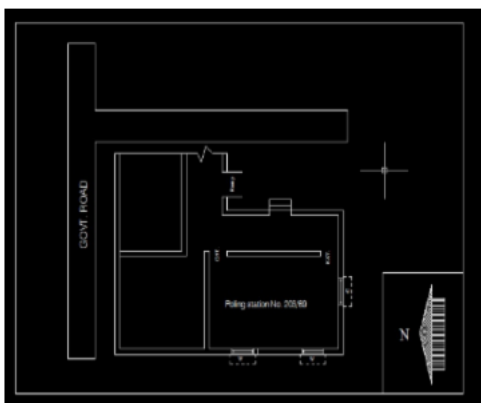

নির্বাচক নিবন্ধন আধিকারিকের স্বাক্ষর

Nazri Naksha

Google Map View

Polling Station Building Front View

Polling Station Front View

Cad View

Key MAP View

বিধানসভা নির্বাচনক্ষেত্রের নং, নাম : 203-তমলুক
ভাগ নং, নাম : 1-মৌজা-উঃ উসুতপুর বর্মণপাড়া