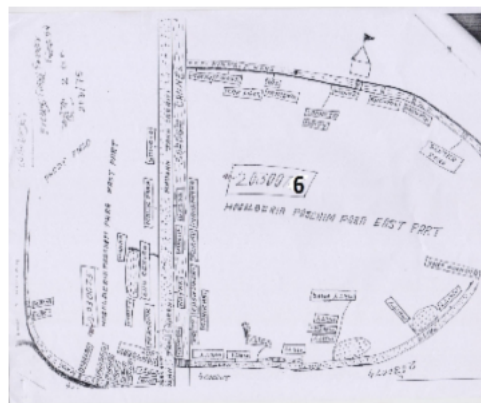

নির্বাচক নিবন্ধন আধিকারিকের স্বাক্ষর

Nazri Naksha

Google Map View

Polling Station Building Front View

Polling Station Front View

Cad View

Key MAP View

বিধানসভা নির্বাচনক্ষেত্রের নং, নাম : 203-তমলুক
ভাগ নং, নাম : 1-হোগলাবেড়িয়া পশ্চিম পাড়া পশ্চিমাংশ