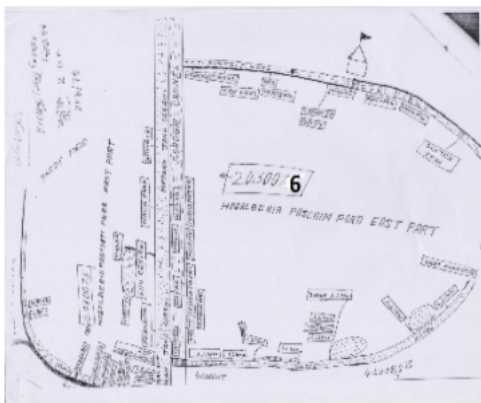

Nazri Naksha