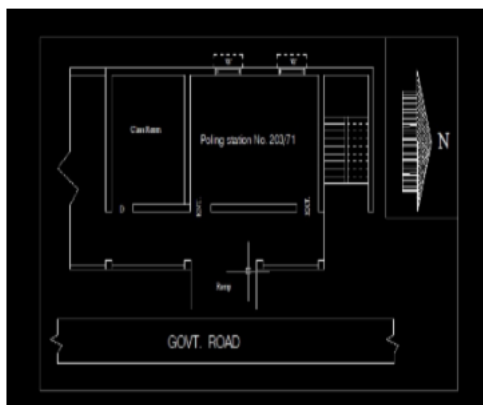

নির্বাচক নিবন্ধন আধিকারিকের স্বাক্ষর

Nazri Naksha

Google Map View

Polling Station Building Front View

Polling Station Front View

Cad View

Key MAP View

1 নাম : রবীন্দ্রনাথ আদক পিতার নাম: মহাদেব আদক বাড়ির নং : n0001 বয়স : 70 লিঙ্গ : পুরুষ	WB/30/202/021519	ফটো উপলব্ধ	2 নাম : উষারানী আদক স্বামীর নাম: রবীন্দ্রনাথ আদক বাড়ির নং : n0001 বয়স : 63 লিঙ্গ : মহিলা	WB/30/202/021518	ফটো উপলব্ধ	3 নাম : বিশ্বজিৎ আদক পিতার নাম: রবীন্দ্রনাথ আদক বাড়ির নং : n0001 বয়স : 47 লিঙ্গ : পুরুষ	MMF1603141	ফটো উপলব্ধ
4 নাম : অনিন্দিতা কলা (আদক) স্বামীর নাম: বিশ্বজিৎ আদক বাড়ির নং : n0001 বয়স : 41 লিঙ্গ : মহিলা	XZA1281799	ফটো উপলব্ধ	5 নাম : রাহুল নায়েক পিতার নাম: অজিত কুমার নায়েক বাড়ির নং : N0001 বয়স : 25 লিঙ্গ : পুরুষ	XZA2268605	ফটো উপলব্ধ	6 নাম : সংগীতা দোলই স্বামীর নাম: সুভাষ চন্দ্র দোলই বাড়ির নং : N0001 বয়স : 26 লিঙ্গ : মহিলা	XZA2268480	ফটো উপলব্ধ
7 নাম : সোমনাথ বেরা পিতার নাম: শশাঙ্ক বেরা বাড়ির নং : N0001 বয়স : 25 লিঙ্গ : পুরুষ	XZA2268290	ফটো উপলব্ধ	8 নাম : সুমন নায়েক স্বামীর নাম: প্রসেনজিত নায়েক বাড়ির নং : N0001 বয়স : 35 লিঙ্গ : মহিলা	ATR1804434	ফটো উপলব্ধ	9 নাম : অনুশ্রী মন্ডল পিতার নাম: প্রভাস মন্ডল বাড়ির নং : এন0001 বয়স : 23 লিঙ্গ : মহিলা	XZA2465268	ফটো উপলব্ধ
10 নাম : অর্পিতা মইতী দার স্বামীর নাম: সুনীল ধাড়া বাড়ির নং : এন00036 বয়স : 24 লিঙ্গ : মহিলা	XZA2422673	ফটো উপলব্ধ	11 নাম : বনশ্রী মাল্লা ধাড়া স্বামীর নাম: শ্যামসুন্দর ধাড়া বাড়ির নং : N0001 বয়স : 29 লিঙ্গ : মহিলা	XZA2268654	ফটো উপলব্ধ	12 নাম : রামানন্দ বেরা পিতার নাম: মদন বেরা বাড়ির নং : N0001 বয়স : 26 লিঙ্গ : পুরুষ	XZA2268381	ফটো উপলব্ধ
13 নাম : স্নেহাশীষ রানা পিতার নাম: চিত্তরঞ্জন রানা বাড়ির নং : N0001 বয়স : 25 লিঙ্গ : পুরুষ	XZA2268563	ফটো উপলব্ধ	14 নাম : সুভা বসাক পড়িয়া স্বামীর নাম: কার্তিক পড়িয়া বাড়ির নং : N0001 বয়স : 34 লিঙ্গ : মহিলা	XVM1529155	ফটো উপলব্ধ	15 নাম : পূজা আদক (নায়েক) স্বামীর নাম: সজল নায়েক বাড়ির নং : n0229 বয়স : 29 লিঙ্গ : মহিলা	XZA1884964	ফটো উপলব্ধ
16 নাম : শক্রয় গায়েন পিতার নাম: গৌরহরি গায়েন বাড়ির নং : n0002 বয়স : 48 লিঙ্গ : পুরুষ	XZA1195049	ফটো উপলব্ধ	17 নাম : সুপর্ণা জানা নায়েক স্বামীর নাম: দিলীপ নায়েক বাড়ির নং : পাতগু বয়স : 35 লিঙ্গ : মহিলা	XTV1477017	ফটো উপলব্ধ	18 নাম : রামপদ গায়েন পিতার নাম: গৌরহরি গায়েন বাড়ির নং : n0003 বয়স : 72 লিঙ্গ : পুরুষ	XZA2189280	ফটো উপলব্ধ
19 নাম : মিনতী গায়েন স্বামীর নাম: রামপদ গায়েন বাড়ির নং : n0003 বয়স : 65 লিঙ্গ : মহিলা	WB/30/202/021061	ফটো উপলব্ধ	20 নাম : গোপীনাথ গায়েন পিতার নাম: রামপদ গায়েন বাড়ির নং : n0003 বয়স : 46 লিঙ্গ : পুরুষ	XZA1281989	ফটো উপলব্ধ	21 নাম : সুসমা গায়েন স্বামীর নাম: গোপীনাথ গায়েন বাড়ির নং : n0003 বয়স : 37 লিঙ্গ : মহিলা	XZA1195056	ফটো উপলব্ধ
22 নাম : বিশ্বজিৎ গায়েন পিতার নাম: রামপদ গায়েন বাড়ির নং : পাতন্দা বয়স : 39 লিঙ্গ : পুরুষ	MMF2772861	ফটো উপলব্ধ	23 নাম : লক্ষ্মণ গায়েন পিতার নাম: গৌরহরি গায়েন বাড়ির নং : n0004 বয়স : 68 লিঙ্গ : পুরুষ	XZA2192243	ফটো উপলব্ধ	24 নাম : জয়ন্তী গায়েন স্বামীর নাম: লক্ষ্মণ গায়েন বাড়ির নং : n0004 বয়স : 59 লিঙ্গ : মহিলা	WB/30/202/021049	ফটো উপলব্ধ
25 নাম : মদন মোহন গায়েন পিতার নাম: লক্ষ্মণ চন্দ্র গায়েন বাড়ির নং : n0004 বয়স : 39 লিঙ্গ : পুরুষ	XZA1195064	ফটো উপলব্ধ	26 নাম : অনিমা গায়েন স্বামীর নাম: ভরত গায়েন বাড়ির নং : n0005 বয়স : 45 লিঙ্গ : মহিলা	MMF2887255	ফটো উপলব্ধ	27 নাম : অসীমা গায়েন স্বামীর নাম: শক্রয় গায়েন বাড়ির নং : n0005 বয়স : 43 লিঙ্গ : মহিলা	MMF2457273	ফটো উপলব্ধ
28 নাম : বীনা গায়েন স্বামীর নাম: মদন মোহন গায়েন বাড়ির নং : n0004 বয়স : 36 লিঙ্গ : মহিলা	XZA1281971	ফটো উপলব্ধ	29 নাম : সুসমা গায়েন ঘোড়ই স্বামীর নাম: রাজু ঘোড়ই বাড়ির নং : এন0006 বয়স : 22 লিঙ্গ : মহিলা	XZA2579217	ফটো উপলব্ধ	30 নাম : মহাদেব ঘোড়ই পিতার নাম: শ্রীপতি ঘোড়ই বাড়ির নং : n0006 বয়স : 72 লিঙ্গ : পুরুষ	WB/30/202/021214	ফটো উপলব্ধ