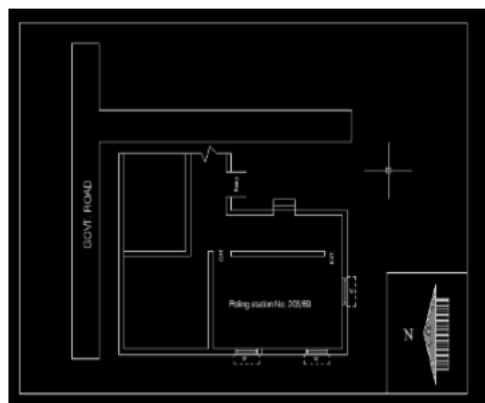

নির্বাচক নিবন্ধন আধিকারিকের স্বাক্ষর

Nazri Naksha

Google Map View

Polling Station Building Front View

Polling Station Front View

Cad View

Key MAP View

1 নাম : মৌমিতা মাইতি (অধিকারী) স্বামীর নাম: সঞ্জিব অধিকারী বাড়ির নং : n0106 বয়স : 33 লিঙ্গ : মহিলা	XZA1701341	ফটো উপলব্ধ	2 নাম : সঞ্জিব অধিকারী পিতার নাম: বনমালী অধিকারী বাড়ির নং : n0106 বয়স : 43 লিঙ্গ : পুরুষ	MMF2456887	ফটো উপলব্ধ	3 নাম : অঞ্জনা অধিকারী স্বামীর নাম: দিলীপ অধিকারী বাড়ির নং : n0106 বয়স : 40 লিঙ্গ : মহিলা	MMF2707446	ফটো উপলব্ধ
4 নাম : দিলীপ অধিকারী পিতার নাম: বনমালী অধিকারী বাড়ির নং : n0106 বয়স : 50 লিঙ্গ : পুরুষ	WB/30/202/018134	ফটো উপলব্ধ	5 নাম : কল্পনা অধিকারী স্বামীর নাম: বনমালী অধিকারী বাড়ির নং : n0106 বয়স : 66 লিঙ্গ : মহিলা	WB/30/202/018351	ফটো উপলব্ধ	6 নাম : বনমালী অধিকারী পিতার নাম: জীবন অধিকারী বাড়ির নং : n0106 বয়স : 74 লিঙ্গ : পুরুষ	WB/30/202/018458	ফটো উপলব্ধ
7 নাম : সন্ধ্যা অধিকারী স্বামীর নাম: বিষ্ণুপদ অধিকারী বাড়ির নং : n0003 বয়স : 72 লিঙ্গ : মহিলা	WB/30/202/018226	ফটো উপলব্ধ	8 নাম : বন্দনা অধিকারী স্বামীর নাম: অজিত অধিকারী বাড়ির নং : n0002 বয়স : 34 লিঙ্গ : মহিলা	XZA1589589	ফটো উপলব্ধ	9 নাম : অজিত অধিকারী পিতার নাম: নিরঞ্জন অধিকারী বাড়ির নং : n0002 বয়স : 48 লিঙ্গ : পুরুষ	MMF1590801	ফটো উপলব্ধ
10 নাম : সর্বানী অধিকারী স্বামীর নাম: সুরত অধিকারী বাড়ির নং : n0002 বয়স : 49 লিঙ্গ : মহিলা	MMF1591023	ফটো উপলব্ধ	11 নাম : সুরত অধিকারী পিতার নাম: নিরঞ্জন অধিকারী বাড়ির নং : n0002 বয়স : 54 লিঙ্গ : পুরুষ	WB/30/202/018015	ফটো উপলব্ধ	12 নাম : গুণেন্দু অধিকারী পিতার নাম: সুজিত অধিকারী বাড়ির নং : n0002 বয়স : 32 লিঙ্গ : পুরুষ	XZA1589597	ফটো উপলব্ধ
13 নাম : শান্তনু অধিকারী পিতার নাম: সুজিত অধিকারী বাড়ির নং : n0002 বয়স : 37 লিঙ্গ : পুরুষ	XZA1282342	ফটো উপলব্ধ	14 নাম : বন্দনা অধিকারী স্বামীর নাম: সুজিত অধিকারী বাড়ির নং : n0002 বয়স : 55 লিঙ্গ : মহিলা	WB/30/202/018283	ফটো উপলব্ধ	15 নাম : সুজিত অধিকারী পিতার নাম: নিরঞ্জন অধিকারী বাড়ির নং : n0002 বয়স : 58 লিঙ্গ : পুরুষ	WB/30/202/018338	ফটো উপলব্ধ
16 নাম : বিশ্বেজিৎ অধিকারী পিতার নাম: বিষ্ণুপদ অধিকারী বাড়ির নং : n0003 বয়স : 58 লিঙ্গ : পুরুষ	WB/30/202/018248	ফটো উপলব্ধ	17 নাম : প্রসেনজিৎ অধিকারী পিতার নাম: বিষ্ণুপদ অধিকারী বাড়ির নং : n0003 বয়স : 51 লিঙ্গ : পুরুষ	WB/30/202/018259	ফটো উপলব্ধ	18 নাম : সত্যজিৎ অধিকারী পিতার নাম: বিষ্ণুপদ অধিকারী বাড়ির নং : n0003 বয়স : 47 লিঙ্গ : পুরুষ	MMF1592807	ফটো উপলব্ধ
19 নাম : শেফালী অধিকারী স্বামীর নাম: বিশ্বেজিত অধিকারী বাড়ির নং : n0003 বয়স : 53 লিঙ্গ : মহিলা	WB/30/202/018277	ফটো উপলব্ধ	20 নাম : রঞ্জলাল অধিকারী পিতার নাম: হরিপদ অধিকারী বাড়ির নং : n0004 বয়স : 67 লিঙ্গ : পুরুষ	WB/30/202/018460	ফটো উপলব্ধ	21 নাম : দীপুরাণী অধিকারী স্বামীর নাম: রঞ্জলাল অধিকারী বাড়ির নং : n0004 বয়স : 60 লিঙ্গ : মহিলা	WB/30/202/018353	ফটো উপলব্ধ
22 নাম : দেবশীষ অধিকারী পিতার নাম: রঞ্জলাল অধিকারী বাড়ির নং : n0004 বয়স : 37 লিঙ্গ : পুরুষ	MMF2886976	ফটো উপলব্ধ	23 নাম : শুভাশীষ অধিকারী পিতার নাম: রঞ্জলাল অধিকারী বাড়ির নং : n0004 বয়স : 37 লিঙ্গ : পুরুষ	XZA1282235	ফটো উপলব্ধ	24 নাম : নন্দলাল অধিকারী পিতার নাম: হরিপদ অধিকারী বাড়ির নং : n0005 বয়স : 62 লিঙ্গ : পুরুষ	WB/30/202/018350	ফটো উপলব্ধ
25 নাম : অপর্ণা অধিকারী স্বামীর নাম: নন্দলাল অধিকারী বাড়ির নং : n0005 বয়স : 55 লিঙ্গ : মহিলা	WB/30/202/018354	ফটো উপলব্ধ	26 নাম : শুভময় অধিকারী পিতার নাম: নন্দলাল অধিকারী বাড়ির নং : n0005 বয়স : 31 লিঙ্গ : পুরুষ	XZA1778604	ফটো উপলব্ধ	27 নাম : অনন্ত অধিকারী পিতার নাম: ক্ষুদিরাম অধিকারী বাড়ির নং : n0006 বয়স : 82 লিঙ্গ : পুরুষ	WB/30/202/018447	ফটো উপলব্ধ
28 নাম : অষ্টমী অধিকারী স্বামীর নাম: অনন্ত অধিকারী বাড়ির নং : n0006 বয়স : 63 লিঙ্গ : মহিলা	WB/30/202/018355	ফটো উপলব্ধ	29 নাম : সনাতন অধিকারী পিতার নাম: অনন্ত অধিকারী বাড়ির নং : n0006 বয়স : 46 লিঙ্গ : পুরুষ	MMF2456861	ফটো উপলব্ধ	30 নাম : গৌরহরি অধিকারী পিতার নাম: অনন্ত অধিকারী বাড়ির নং : n0006 বয়স : 43 লিঙ্গ : পুরুষ	MMF2886950	ফটো উপলব্ধ