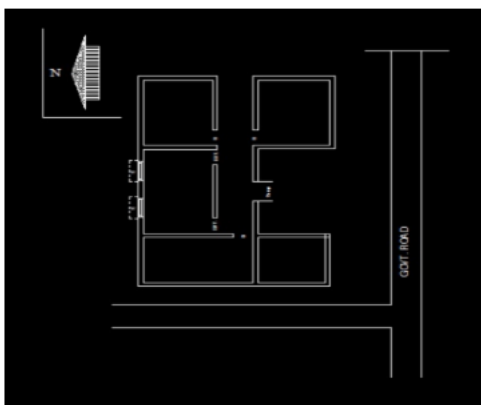

নির্বাচক নিবন্ধন আধিকারিকের স্বাক্ষর

Nazri Naksha

Google Map View

Polling Station Building Front View

Polling Station Front View

Cad View

Key MAP View

1 নাম : প্রভাতী আচার মাজী পিতার নাম: দীপঙ্কর আচার বাড়ির নং : n0278 বয়স : 30 লিঙ্গ : মহিলা	XZA1796010 ফটো উপলব্ধ	2 নাম : কানাই কুইল্যা পিতার নাম: রামপদ কুইল্যা বাড়ির নং : n0097 বয়স : 65 লিঙ্গ : পুরুষ	WB/30/201/468548 ফটো উপলব্ধ	3 নাম : প্রমিলা কুইল্যা স্বামীর নাম: রনজিত কুইল্যা বাড়ির নং : n0097 বয়স : 37 লিঙ্গ : মহিলা	MMF2887644 ফটো উপলব্ধ
4 নাম : মায়ী কুইল্যা স্বামীর নাম: সুরজিত কুইল্যা বাড়ির নং : n0097 বয়স : 35 লিঙ্গ : মহিলা	XZA1494632 ফটো উপলব্ধ	5 নাম : সুরজিত কুইল্যা পিতার নাম: কানাই কুইল্যা বাড়ির নং : n0097 বয়স : 40 লিঙ্গ : পুরুষ	MMF2708105 ফটো উপলব্ধ	6 নাম : রনজিত কুইল্যা পিতার নাম: কানাই কুইল্যা বাড়ির নং : n0097 বয়স : 45 লিঙ্গ : পুরুষ	MMF2887636 ফটো উপলব্ধ
7 নাম : সাবিত্রী কুইল্যা স্বামীর নাম: কানাই কুইল্যা বাড়ির নং : n0097 বয়স : 59 লিঙ্গ : মহিলা	WB/30/201/468417 ফটো উপলব্ধ	8 নাম : সংগীতা কুর(বেরা) স্বামীর নাম: আশিষ বেরা বাড়ির নং : n0245 বয়স : 34 লিঙ্গ : মহিলা	XZA1533264 ফটো উপলব্ধ	9 নাম : কৃষ্ণা মান্না(খাটুয়া) স্বামীর নাম: কার্তিক খাটুয়া বাড়ির নং : n0032 বয়স : 30 লিঙ্গ : মহিলা	XZA1807007 ফটো উপলব্ধ
10 নাম : কার্তিক খাটুয়া পিতার নাম: নারায়ন খাটুয়া বাড়ির নং : n0032 বয়স : 33 লিঙ্গ : পুরুষ	XZA1589910 ফটো উপলব্ধ	11 নাম : মধুমিতা খাঁড়া স্বামীর নাম: শঙ্কর খাঁড়া বাড়ির নং : n0200 বয়স : 42 লিঙ্গ : মহিলা	GWV2227403 ফটো উপলব্ধ	12 নাম : অলোকা খাঁড়া স্বামীর নাম: নিতাই খাঁড়া বাড়ির নং : n0199 বয়স : 69 লিঙ্গ : মহিলা	HGZ1626571 ফটো উপলব্ধ
13 নাম : শঙ্কর খাঁড়া পিতার নাম: নিতাই খাঁড়া বাড়ির নং : n0147 বয়স : 48 লিঙ্গ : পুরুষ	HGZ1682053 ফটো উপলব্ধ	14 নাম : কাজল গুড্ডা স্বামীর নাম: অচ্যুত গুড্ডা বাড়ির নং : n0086 বয়স : 60 লিঙ্গ : মহিলা	WB/30/202/024731 ফটো উপলব্ধ	15 নাম : অচ্যুত গুড্ডা পিতার নাম: সুধীর গুড্ডা বাড়ির নং : n0086 বয়স : 69 লিঙ্গ : পুরুষ	WB/30/202/024629 ফটো উপলব্ধ
16 নাম : অদ্বৈত গুড্ডা পিতার নাম: অচ্যুত গুড্ডা বাড়ির নং : n0086 বয়স : 42 লিঙ্গ : পুরুষ	MMF2458487 ফটো উপলব্ধ	17 নাম : বিমল গুড্ডা পিতার নাম: অচ্যুত গুড্ডা বাড়ির নং : n0086 বয়স : 39 লিঙ্গ : পুরুষ	MMF2708113 ফটো উপলব্ধ	18 নাম : মালবিকা গুড্ডিয়া স্বামীর নাম: অদ্বৈত গুড্ডিয়া বাড়ির নং : n0086 বয়স : 41 লিঙ্গ : মহিলা	MMF2459774 ফটো উপলব্ধ
19 নাম : সুস্মিতা গুড্ডা পিতার নাম: অদ্বৈত গুড্ডা বাড়ির নং : এন0086 বয়স : 22 লিঙ্গ : মহিলা	XZA2565075 ফটো উপলব্ধ	20 নাম : শঙ্করী মাইতি স্বামীর নাম: প্রদীপ ঘড়া বাড়ির নং : n0001 বয়স : 43 লিঙ্গ : মহিলা	XZA1408327 ফটো উপলব্ধ	21 নাম : শঙ্করী মাইতি স্বামীর নাম: মহাদেব মাইতি বাড়ির নং : এন001 বয়স : 38 লিঙ্গ : মহিলা	XZA1246784 ফটো উপলব্ধ
22 নাম : মদনমোহন ঘড়া পিতার নাম: কৃষ্ণপদ ঘড়া বাড়ির নং : n0001 বয়স : 90 লিঙ্গ : পুরুষ	WB/30/202/024210 ফটো উপলব্ধ	23 নাম : প্রদীপ ঘড়া পিতার নাম: মদন ঘড়া বাড়ির নং : n0001 বয়স : 56 লিঙ্গ : পুরুষ	MMF0049122 ফটো উপলব্ধ	24 নাম : সুদীপ ঘড়া পিতার নাম: মদন ঘড়া বাড়ির নং : n0001 বয়স : 53 লিঙ্গ : পুরুষ	WB/30/202/024641 ফটো উপলব্ধ
25 নাম : সুজাতা ঘড়া স্বামীর নাম: সুদীপ ঘড়া বাড়ির নং : n0001 বয়স : 43 লিঙ্গ : মহিলা	MMF2887651 ফটো উপলব্ধ	26 নাম : সুভাশীষ চক্রবর্তী পিতার নাম: ষড়ানন চক্রবর্তী বাড়ির নং : n0064 বয়স : 63 লিঙ্গ : পুরুষ	WB/30/202/024327 ফটো উপলব্ধ	27 নাম : তারাশংকর চক্রবর্তী পিতার নাম: ষড়ানন চক্রবর্তী বাড়ির নং : n0064 বয়স : 50 লিঙ্গ : পুরুষ	WB/30/202/024424 ফটো উপলব্ধ
28 নাম : শ্যামলী চক্রবর্তী স্বামীর নাম: শুভাশীষ চক্রবর্তী বাড়ির নং : n0064 বয়স : 49 লিঙ্গ : মহিলা	MMF1602077 ফটো উপলব্ধ	29 নাম : গৌরী শংকর চক্রবর্তী পিতার নাম: ষড়ানন চক্রবর্তী বাড়ির নং : n0064 বয়স : 45 লিঙ্গ : পুরুষ	MMF1702786 ফটো উপলব্ধ	30 নাম : পারমিতা চক্রবর্তী স্বামীর নাম: কালীশংকর চক্রবর্তী বাড়ির নং : n0064 বয়স : 43 লিঙ্গ : মহিলা	MMF2708139 ফটো উপলব্ধ