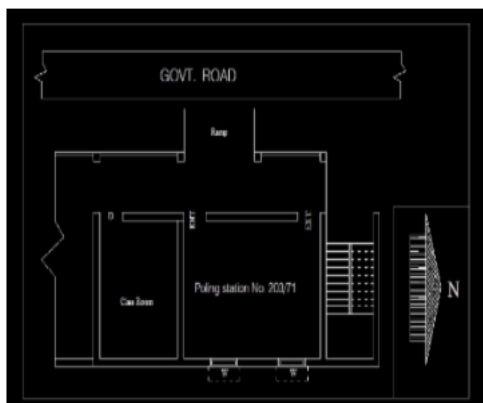

নির্বাচক নিবন্ধন আধিকারিকের স্বাক্ষর

Nazri Naksha

Google Map View

Polling Station Building Front View

Polling Station Front View

Cad View

Key MAP View

1 নাম : মনসুরা বেগম স্বামীর নাম: সৈয়দ সারিফুল হোসেন বাড়ির নং : n0214 বয়স : 33 লিঙ্গ : মহিলা	XZA1702182	ফটো উপলব্ধ	2 নাম : সৈয়দ মামুদ আলি পিতার নাম: লুৎফর হক বাড়ির নং : n0216 বয়স : 82 লিঙ্গ : পুরুষ	XZA1409515	ফটো উপলব্ধ	3 নাম : সৈয়দ আরেফুল হোসেন পিতার নাম: সৈয়দ মামুদ আলি বাড়ির নং : n0216 বয়স : 29 লিঙ্গ : পুরুষ	XZA1941756	ফটো উপলব্ধ
4 নাম : সৈয়দ সরিফুল হোসেন পিতার নাম: সৈয়দ মামুদ আলি বাড়ির নং : n0217 বয়স : 38 লিঙ্গ : পুরুষ	XZA1283555	ফটো উপলব্ধ	5 নাম : সায়রা বিবি স্বামীর নাম: সৈয়দ মামুদ বাড়ির নং : n0218 বয়স : 54 লিঙ্গ : মহিলা	XZA2759173	ফটো উপলব্ধ	6 নাম : সরিফা খাতুন পিতার নাম: সৈয়দ সেরাজুল আলি বাড়ির নং : এন0191 বয়স : 26 লিঙ্গ : মহিলা	XZA2112217	ফটো উপলব্ধ
7 নাম : সায়দা বেগম স্বামীর নাম: সৈয়দ আরেফুল হোসেন বাড়ির নং : এন0002 বয়স : 33 লিঙ্গ : মহিলা	XZA2420933	ফটো উপলব্ধ	8 নাম : অরিশা খাতুন পিতার নাম: আতিবার সেখ বাড়ির নং : n0191 বয়স : 30 লিঙ্গ : মহিলা	AZQ1700152	ফটো উপলব্ধ	9 নাম : রেহানা বিবি স্বামীর নাম: গুলবাহার আলি বাড়ির নং : এন0191 বয়স : 29 লিঙ্গ : মহিলা	XZA2112092	ফটো উপলব্ধ
10 নাম : স্মৃতিকণা (মণ্ডল) চৌধুরী স্বামীর নাম: নয়ন কুমার মণ্ডল বাড়ির নং : n0139 বয়স : 50 লিঙ্গ : মহিলা	WB/29/200/597290	ফটো উপলব্ধ	11 নাম : মধুমিতা অধিকারী ঘড়া স্বামীর নাম: শঙ্কর ঘড়া বাড়ির নং : N0185 বয়স : 33 লিঙ্গ : মহিলা	AKQ1607654	ফটো উপলব্ধ	12 নাম : কনিকা আদক (ঘড়া) স্বামীর নাম: সুশেন্দু ঘড়া বাড়ির নং : n0219 বয়স : 34 লিঙ্গ : মহিলা	XZA1610807	ফটো উপলব্ধ
13 নাম : জেসমিন খাতুন বিবি স্বামীর নাম: সৈয়দ টিপু সুলতান বাড়ির নং : n0194 বয়স : 28 লিঙ্গ : মহিলা	XZA2270031	ফটো উপলব্ধ	14 নাম : সৈয়দ মিরাজ হোসেন পিতার নাম: সৈয়দ মোবরক আলি বাড়ির নং : এন0188 বয়স : 24 লিঙ্গ : পুরুষ	XZA2421279	ফটো উপলব্ধ	15 নাম : সুরজ আলি পিতার নাম: সৈয়দ আনসার আলি বাড়ির নং : n0201 বয়স : 25 লিঙ্গ : পুরুষ	XZA2270080	ফটো উপলব্ধ
16 নাম : সৈয়দ রফিকুল আলি পিতার নাম: সৈয়দ জলিল আলি বাড়ির নং : এন0188 বয়স : 26 লিঙ্গ : পুরুষ	XZA2087369	ফটো উপলব্ধ	17 নাম : সৈয়দ রৌফ আলি পিতার নাম: সৈয়দ আফসার আলি বাড়ির নং : এন0201 বয়স : 26 লিঙ্গ : পুরুষ	XZA2112043	ফটো উপলব্ধ	18 নাম : সৈয়দ এসরাক আলি পিতার নাম: সৈয়দ আয়ুব আলি বাড়ির নং : n0194 বয়স : 30 লিঙ্গ : পুরুষ	XZA2034379	ফটো উপলব্ধ
19 নাম : সৈয়দ আজাদ আলি পিতার নাম: সৈয়দ লুতফর রহমান বাড়ির নং : NO201 বয়স : 27 লিঙ্গ : পুরুষ	XZA2034197	ফটো উপলব্ধ	20 নাম : রুমা মেট্যা মাল্লা স্বামীর নাম: নারায়ন মাল্লা বাড়ির নং : n0193 বয়স : 28 লিঙ্গ : মহিলা	XZA2034270	ফটো উপলব্ধ	21 নাম : নূরবানু খাতুন স্বামীর নাম: সৈয়দ সাকিরুল আলম বাড়ির নং : এন0193 বয়স : 36 লিঙ্গ : মহিলা	XZA2521342	ফটো উপলব্ধ
22 নাম : কাশ্মীরা খাতুন পিতার নাম: সেক ইসমাইল বাড়ির নং : এন0205 বয়স : 24 লিঙ্গ : মহিলা	XZA2518629	ফটো উপলব্ধ	23 নাম : সুহানা খাতুন পিতার নাম: সৈয়দ ইকবাল হোসেন বাড়ির নং : n0189 বয়স : 25 লিঙ্গ : মহিলা	XZA2269843	ফটো উপলব্ধ	24 নাম : রাজিয়া খাতুন (বিবি) স্বামীর নাম: সৈয়দ আরিফ হোসেন বাড়ির নং : এন0196 বয়স : 28 লিঙ্গ : মহিলা	XZA2112266	ফটো উপলব্ধ
25 নাম : সৈয়দ আলমগির আলি পিতার নাম: সৈয়দ অনোয়ার আলি বাড়ির নং : এন0190 বয়স : 27 লিঙ্গ : পুরুষ	XZA2420834	ফটো উপলব্ধ	26 নাম : তাইমোনা খাতুন বিবি অন্যান্য: সৈয়দ অনোয়ার আলি বাড়ির নং : এন0190 বয়স : 27 লিঙ্গ : মহিলা	XZA2420883	ফটো উপলব্ধ	27 নাম : সৈয়দ সাকিল মুস্তাক পিতার নাম: সৈয়দ মুজিদ আলি বাড়ির নং : n0200 বয়স : 28 লিঙ্গ : পুরুষ	XZA2034247	ফটো উপলব্ধ
28 নাম : পম্পি খাতুন বিবি স্বামীর নাম: সৈয়দ সাকিল মুস্তাক বাড়ির নং : এন0200 বয়স : 26 লিঙ্গ : মহিলা	XZA2131092	ফটো উপলব্ধ	29 নাম : ফারজিনা খাতুন বেগম স্বামীর নাম: সৈয়দ সেকেন্দার আলি বাড়ির নং : n0200 বয়স : 29 লিঙ্গ : মহিলা	XZA1876002	ফটো উপলব্ধ	30 নাম : আগমনী গাজর ঘোড়াই স্বামীর নাম: শ্যামল ঘোড়াই বাড়ির নং : N0158 বয়স : 40 লিঙ্গ : মহিলা	XZA2270205	ফটো উপলব্ধ