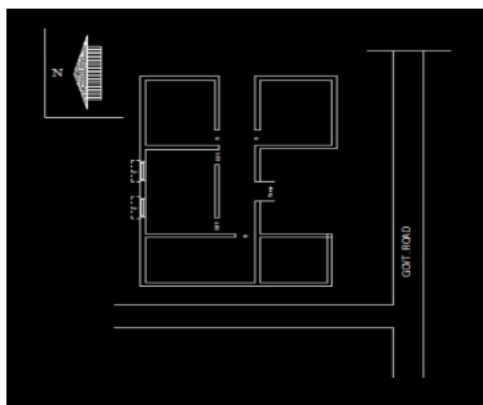

নির্বাচক নিবন্ধন আধিকারিকের স্বাক্ষর

Nazri Naksha

Google Map View

Polling Station Building Front View

Polling Station Front View

Cad View

Key MAP View

1 নাম : সোফিকুল আলি খাঁ পিতার নাম: ইদ্রিশ আলি খাঁ বাড়ির নং : n0061 বয়স : 40 লিঙ্গ : পুরুষ	XZA1195841 ফটো উপলব্ধ	2 নাম : হানুফা বিবি স্বামীর নাম: সোলেমান আলি খাঁ বাড়ির নং : n0061 বয়স : 39 লিঙ্গ : মহিলা	XZA1195825 ফটো উপলব্ধ	3 নাম : হামিদুল আলি খাঁ মায়ের নাম: ওসিমন বিবি বাড়ির নং : n0061 বয়স : 32 লিঙ্গ : পুরুষ	XZA1702851 ফটো উপলব্ধ
4 নাম : শেরিফন বিবি স্বামীর নাম: ইদ্রিশ খাঁ বাড়ির নং : n0061 বয়স : 79 লিঙ্গ : মহিলা	WB/30/202/030083 ফটো উপলব্ধ	5 নাম : রোকিয়া বিবি স্বামীর নাম: মহম্মদ ফারুক খান বাড়ির নং : n0056 বয়স : 30 লিঙ্গ : মহিলা	XZA1807684 ফটো উপলব্ধ	6 নাম : মমেনা খাতুন স্বামীর নাম: সেক কাদের আলি বাড়ির নং : n0056 বয়স : 31 লিঙ্গ : মহিলা	XZA1702687 ফটো উপলব্ধ
7 নাম : আনোয়ারা বিবি স্বামীর নাম: আজহার খাঁ বাড়ির নং : n0036 বয়স : 52 লিঙ্গ : মহিলা	WB/30/202/030452 ফটো উপলব্ধ	8 নাম : আজহার খাঁ পিতার নাম: তৈয়ব খাঁ বাড়ির নং : n0036 বয়স : 56 লিঙ্গ : পুরুষ	MMF2460582 ফটো উপলব্ধ	9 নাম : মানিক সামন্ত পিতার নাম: বিষ্ণুপদ সামন্ত বাড়ির নং : n0036 বয়স : 58 লিঙ্গ : পুরুষ	WB/30/202/030219 ফটো উপলব্ধ
10 নাম : মাহআলম খাঁ পিতার নাম: মাজেদ আলি খাঁ বাড়ির নং : n0036 বয়স : 39 লিঙ্গ : পুরুষ	XZA1591015 ফটো উপলব্ধ	11 নাম : জাহানারা বিবি স্বামীর নাম: মাজেদ আলি খাঁ বাড়ির নং : n0036 বয়স : 54 লিঙ্গ : মহিলা	XZA1591007 ফটো উপলব্ধ	12 নাম : আসমা বিবি স্বামীর নাম: তৈয়ব আলি খাঁ বাড়ির নং : n0036 বয়স : 74 লিঙ্গ : মহিলা	WB/30/202/030399 ফটো উপলব্ধ
13 নাম : আসগর আলি খাঁ পিতার নাম: তৈয়ব আলি খাঁ বাড়ির নং : n0036 বয়স : 35 লিঙ্গ : পুরুষ	XZA1495639 ফটো উপলব্ধ	14 নাম : পিয়ারন খাতুন (বিবি) স্বামীর নাম: রিয়াজুল আলি খাঁ বাড়ির নং : n0035 বয়স : 34 লিঙ্গ : মহিলা	XZA1495548 ফটো উপলব্ধ	15 নাম : রিয়াজুল আলি খাঁ পিতার নাম: জবেদ আলি খাঁ বাড়ির নং : n0035 বয়স : 39 লিঙ্গ : পুরুষ	XZA1195809 ফটো উপলব্ধ
16 নাম : সালেহা বিবি স্বামীর নাম: আরসেদ আলি খাঁ বাড়ির নং : n0035 বয়স : 38 লিঙ্গ : মহিলা	XZA1195817 ফটো উপলব্ধ	17 নাম : আরসেদ আলি খাঁ পিতার নাম: জবেদ আলি খাঁ বাড়ির নং : n0035 বয়স : 41 লিঙ্গ : পুরুষ	XZA1195791 ফটো উপলব্ধ	18 নাম : আসপিয়ার আলি খাঁ পিতার নাম: জবেদ আলি খাঁ বাড়ির নং : n0035 বয়স : 45 লিঙ্গ : পুরুষ	MMF2207116 ফটো উপলব্ধ
19 নাম : মোসাম্মত সেরিফন বিবি স্বামীর নাম: আসপিয়ার আলি খাঁ বাড়ির নং : n0035 বয়স : 47 লিঙ্গ : মহিলা	MMF1602101 ফটো উপলব্ধ	20 নাম : আনসুরা বিবি স্বামীর নাম: জবেদ খাঁ বাড়ির নং : n0035 বয়স : 64 লিঙ্গ : মহিলা	WB/30/202/030344 ফটো উপলব্ধ	21 নাম : ইকবাল আহমেদ খাঁ পিতার নাম: সাহানাজান খাঁ বাড়ির নং : n0028 বয়স : 31 লিঙ্গ : পুরুষ	XZA1702828 ফটো উপলব্ধ
22 নাম : বিমল প্রামানিক পিতার নাম: মোহন প্রামানিক বাড়ির নং : n0028 বয়স : 31 লিঙ্গ : পুরুষ	XZA1702711 ফটো উপলব্ধ	23 নাম : ইজাজ আহমেদ খাঁ পিতার নাম: সাজাহান খাঁ বাড়ির নং : n0028 বয়স : 32 লিঙ্গ : পুরুষ	XZA1590728 ফটো উপলব্ধ	24 নাম : রওসানা বিবি স্বামীর নাম: সাহাজুদ্দিন আলি খাঁ বাড়ির নং : n0028 বয়স : 37 লিঙ্গ : মহিলা	XZA1495530 ফটো উপলব্ধ
25 নাম : নারজিনা বিবি স্বামীর নাম: সাহাবুল আলি খাঁ বাড়ির নং : n0028 বয়স : 38 লিঙ্গ : মহিলা	XZA0335067 ফটো উপলব্ধ	26 নাম : সমিরন বিবি স্বামীর নাম: পিয়ার আলি খাঁ বাড়ির নং : n0028 বয়স : 76 লিঙ্গ : মহিলা	WB/30/202/030059 ফটো উপলব্ধ	27 নাম : সাহাবুল আলি খাঁ পিতার নাম: পিয়ার আলি খাঁ বাড়ির নং : n0028 বয়স : 36 লিঙ্গ : পুরুষ	XZA1283589 ফটো উপলব্ধ
28 নাম : সাহাবুল আলি খাঁ পিতার নাম: পিয়ার আলি খাঁ বাড়ির নং : n0028 বয়স : 39 লিঙ্গ : পুরুষ	XZA1195890 ফটো উপলব্ধ	29 নাম : সাহাজুদ্দিন আলি খাঁ পিতার নাম: পিয়ার আলি খাঁ বাড়ির নং : n0028 বয়স : 45 লিঙ্গ : পুরুষ	MMF2460723 ফটো উপলব্ধ	30 নাম : সাজাহান খাঁ পিতার নাম: পিয়ার আলি খাঁ বাড়ির নং : n0028 বয়স : 59 লিঙ্গ : পুরুষ	MMF0085795 ফটো উপলব্ধ