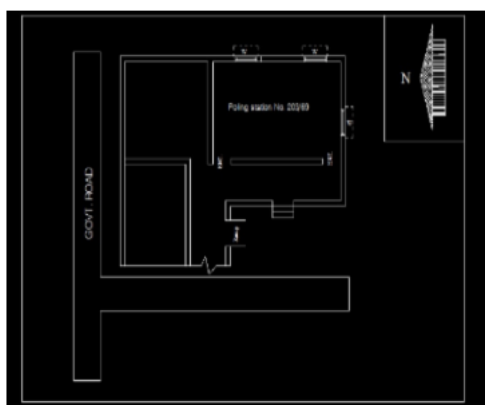

নির্বাচক নিবন্ধন আধিকারিকের স্বাক্ষর

Nazri Naksha

Google Map View

Polling Station Building Front View

Polling Station Front View

Cad View

Key MAP View

1	WB/30/202/033342	নাম : আশুতোষ কুইল্যা পিতার নাম: যোতিশ্র কুইল্যা বাড়ির নং : n0023 বয়স : 89 লিঙ্গ : পুরুষ	ফটো উপলব্ধ	2	WB/30/202/033577	নাম : সন্ধ্যারানী কুইল্যা স্বামীর নাম: আশুতোষ কুইল্যা বাড়ির নং : n0023 বয়স : 78 লিঙ্গ : মহিলা	ফটো উপলব্ধ	3	XZA2113751	নাম : মান্নিপ মিশ্র ঘোষাল স্বামীর নাম: অনিমেশ ঘোষাল বাড়ির নং : এন0023 বয়স : 26 লিঙ্গ : মহিলা	ফটো উপলব্ধ
4	WB/30/202/033581	নাম : সূচিত্রা কুইল্যা স্বামীর নাম: ক্ষুদিরাম কুইল্যা বাড়ির নং : n0024 বয়স : 61 লিঙ্গ : মহিলা	ফটো উপলব্ধ	5	WB/30/202/033730	নাম : ক্ষুদিরাম কুইল্যা পিতার নাম: যোতিশ্র কুইল্যা বাড়ির নং : n0024 বয়স : 70 লিঙ্গ : পুরুষ	ফটো উপলব্ধ	6	XZA1807890	নাম : সূদীপ কুইলা পিতার নাম: শ্যামল কুইলা বাড়ির নং : n0023 বয়স : 31 লিঙ্গ : পুরুষ	ফটো উপলব্ধ
7	MMF2709665	নাম : চন্দন কুইল্যা পিতার নাম: ক্ষুদিরাম কুইল্যা বাড়ির নং : n0023 বয়স : 39 লিঙ্গ : পুরুষ	ফটো উপলব্ধ	8	XZA1248095	নাম : কৃষ্ণা কুইলা স্বামীর নাম: কমল কুইলা বাড়ির নং : n0023 বয়স : 40 লিঙ্গ : মহিলা	ফটো উপলব্ধ	9	XZA1807916	নাম : মোমিতা আদক(কুইলা) স্বামীর নাম: চন্দন কুইলা বাড়ির নং : n0023 বয়স : 34 লিঙ্গ : মহিলা	ফটো উপলব্ধ
10	MMF2889855	নাম : অনিমেষ ঘোষাল পিতার নাম: ররীন্দ্রনাথ ঘোষাল বাড়ির নং : n0023 বয়স : 38 লিঙ্গ : পুরুষ	ফটো উপলব্ধ	11	XZA2200871	নাম : কমল কুইলা পিতার নাম: আশুতোষ কুইলা বাড়ির নং : n0023 বয়স : 53 লিঙ্গ : পুরুষ	ফটো উপলব্ধ	12	WB/30/202/033579	নাম : কাকলী কুইল্যা স্বামীর নাম: শ্যামল কুইল্যা বাড়ির নং : n0023 বয়স : 55 লিঙ্গ : মহিলা	ফটো উপলব্ধ
13	XZA2454239	নাম : স্যামল কুইল্যা পিতার নাম: আশুতোষ কুইল্যা বাড়ির নং : n0023 বয়স : 54 লিঙ্গ : পুরুষ	ফটো উপলব্ধ	14	MMF2709657	নাম : উত্তম কর পিতার নাম: বলরাম কর বাড়ির নং : n0085 বয়স : 42 লিঙ্গ : পুরুষ	ফটো উপলব্ধ	15	XZA1409770	নাম : শম্পা কর স্বামীর নাম: গৌতম কর বাড়ির নং : n0085 বয়স : 38 লিঙ্গ : মহিলা	ফটো উপলব্ধ
16	XZA2454254	নাম : গৌতম কর পিতার নাম: বলরাম কর বাড়ির নং : n0085 বয়স : 50 লিঙ্গ : পুরুষ	ফটো উপলব্ধ	17	WB/30/202/033178	নাম : অলোকা কর স্বামীর নাম: বলরাম কর বাড়ির নং : n0085 বয়স : 67 লিঙ্গ : মহিলা	ফটো উপলব্ধ	18	WB/30/202/033585	নাম : বলরাম কর পিতার নাম: রাখাল কর বাড়ির নং : n0085 বয়স : 77 লিঙ্গ : পুরুষ	ফটো উপলব্ধ
19	XZA0796532	নাম : অঞ্জলি কর (সামন্ত) স্বামীর নাম: নীলকমল সামন্ত বাড়ির নং : n0111 বয়স : 37 লিঙ্গ : মহিলা	ফটো উপলব্ধ	20	XZA1535004	নাম : পাপিয়া কর মান্না স্বামীর নাম: সৈকত মান্না বাড়ির নং : n0121 বয়স : 34 লিঙ্গ : মহিলা	ফটো উপলব্ধ	21	XZA2146363	নাম : মহুয়া সামন্ত স্বামীর নাম: সন্দীপ সামন্ত বাড়ির নং : এন0017 বয়স : 37 লিঙ্গ : মহিলা	ফটো উপলব্ধ
22	XZA2547016	নাম : সায়ন্তন মান্না পিতার নাম: সুমন্ত মান্না বাড়ির নং : এন0001 বয়স : 22 লিঙ্গ : পুরুষ	ফটো উপলব্ধ	23	XZA2753945	নাম : কাজল খামরই পিতার নাম: সত্যেশ্বর খামরই বাড়ির নং : এন0001 বয়স : 54 লিঙ্গ : মহিলা	ফটো উপলব্ধ	24	XZA2753952	নাম : সত্যেশ্বর খামরই পিতার নাম: ভৃগু খামরই বাড়ির নং : এন0017 বয়স : 91 লিঙ্গ : পুরুষ	ফটো উপলব্ধ
25	XZA2168755	নাম : কৌশিক মান্না পিতার নাম: অরবিন্দ মান্না বাড়ির নং : n0001 বয়স : 53 লিঙ্গ : পুরুষ	ফটো উপলব্ধ	26	MMF2709863	নাম : সুলোচনা মল্লিক মান্না স্বামীর নাম: কৌশিক মান্না বাড়ির নং : n0001 বয়স : 49 লিঙ্গ : মহিলা	ফটো উপলব্ধ	27	MMF1604925	নাম : সুমন্ত মান্না পিতার নাম: অরবিন্দ মান্না বাড়ির নং : n0001 বয়স : 48 লিঙ্গ : পুরুষ	ফটো উপলব্ধ
28	MMF2419042	নাম : স্বর্নলেখা মান্না স্বামীর নাম: সুমন্ত মান্না বাড়ির নং : n0001 বয়স : 42 লিঙ্গ : মহিলা	ফটো উপলব্ধ	29	WB/30/202/033576	নাম : আঙ্গুরবালা সামন্ত স্বামীর নাম: লক্ষ্মীনারায়ণ সামন্ত বাড়ির নং : n0017 বয়স : 73 লিঙ্গ : মহিলা	ফটো উপলব্ধ	30	MMF1707280	নাম : পূর্ণিমা সামন্ত স্বামীর নাম: আঙ্গুরবালা সামন্ত বাড়ির নং : n0017 বয়স : 47 লিঙ্গ : মহিলা	ফটো উপলব্ধ