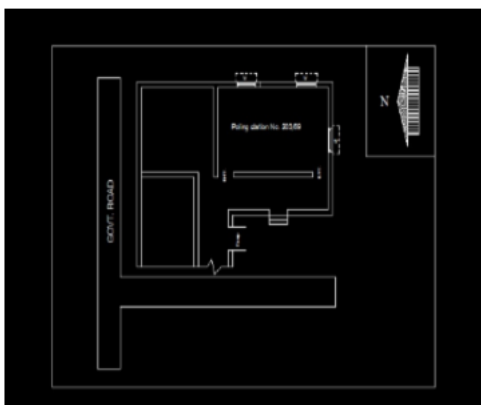

নির্বাচক নিবন্ধন আধিকারিকের স্বাক্ষর

Nazri Naksha

Google Map View

Polling Station Building Front View

Polling Station Front View

Cad View

Key MAP View

1 নাম : যুধিষ্ঠির খাঁড়া পিতার নাম: গুণধর খাঁড়া বাড়ির নং : n0021 বয়স : 84 লিঙ্গ : পুরুষ	XZA2454437 ফটো উপলব্ধ	2 নাম : হরিপ্রিয়া খাঁড়া স্বামীর নাম: যুধিষ্ঠির খাঁড়া বাড়ির নং : n0021 বয়স : 79 লিঙ্গ : মহিলা	WB/30/202/039533 ফটো উপলব্ধ	3 নাম : লক্ষ্মীরানী দাস স্বামীর নাম: অরবিন্দ দাস বাড়ির নং : n0021 বয়স : 61 লিঙ্গ : মহিলা	WB/30/202/039566 ফটো উপলব্ধ
4 নাম : নারায়ন চন্দ্র খাঁড়া পিতার নাম: যুধিষ্ঠির খাঁড়া বাড়ির নং : n0021 বয়স : 40 লিঙ্গ : পুরুষ	MMF2464345 ফটো উপলব্ধ	5 নাম : রামপদ খাঁড়া পিতার নাম: যুধিষ্ঠির খাঁড়া বাড়ির নং : n0021 বয়স : 40 লিঙ্গ : পুরুষ	MMF2828390 ফটো উপলব্ধ	6 নাম : গণেশ খাঁড়া পিতার নাম: ভীম খাঁড়া বাড়ির নং : n0022 বয়স : 41 লিঙ্গ : পুরুষ	XZA0348656 ফটো উপলব্ধ
7 নাম : শিবানী খাঁড়া স্বামীর নাম: গণেশ খাঁড়া বাড়ির নং : n0022 বয়স : 40 লিঙ্গ : মহিলা	MMF2710465 ফটো উপলব্ধ	8 নাম : রবীন্দ্র নাথ খাঁড়া পিতার নাম: ভীম চরন খাঁড়া বাড়ির নং : n0022 বয়স : 61 লিঙ্গ : পুরুষ	MMF0089243 ফটো উপলব্ধ	9 নাম : কম্পনা খাঁড়া স্বামীর নাম: রবীন্দ্র খাঁড়া বাড়ির নং : n0022 বয়স : 56 লিঙ্গ : মহিলা	WB/30/202/039538 ফটো উপলব্ধ
10 নাম : গৌর খাঁড়া পিতার নাম: রবীন্দ্রনাথ খাঁড়া বাড়ির নং : n0022 বয়স : 36 লিঙ্গ : পুরুষ	XZA1284736 ফটো উপলব্ধ	11 নাম : নিতাই খাঁড়া পিতার নাম: রবীন্দ্রনাথ খাঁড়া বাড়ির নং : n0022 বয়স : 34 লিঙ্গ : পুরুষ	XZA1496611 ফটো উপলব্ধ	12 নাম : নিমাই খাঁড়া পিতার নাম: রবীন্দ্রনাথ খাঁড়া বাড়ির নং : n0022 বয়স : 30 লিঙ্গ : পুরুষ	XZA1808203 ফটো উপলব্ধ
13 নাম : কম্পনা খাঁড়া স্বামীর নাম: নকুল খাঁড়া বাড়ির নং : n0023 বয়স : 64 লিঙ্গ : মহিলা	WB/30/202/039715 ফটো উপলব্ধ	14 নাম : কার্তিক খাঁড়া পিতার নাম: নকুল খাঁড়া বাড়ির নং : n0023 বয়স : 42 লিঙ্গ : পুরুষ	XZA1410141 ফটো উপলব্ধ	15 নাম : ছলনা খাঁড়া স্বামীর নাম: কার্তিক খাঁড়া বাড়ির নং : n0023 বয়স : 38 লিঙ্গ : মহিলা	MMF2890648 ফটো উপলব্ধ
16 নাম : লক্ষীকান্ত খাঁড়া পিতার নাম: নকুল খাঁড়া বাড়ির নং : n0023 বয়স : 34 লিঙ্গ : পুরুষ	XZA1410018 ফটো উপলব্ধ	17 নাম : গঙ্গাবালা খাঁড়া স্বামীর নাম: অর্জুন খাঁড়া বাড়ির নং : n0024 বয়স : 68 লিঙ্গ : মহিলা	WB/30/202/039272 ফটো উপলব্ধ	18 নাম : পাপিয়া দাস খাঁড়া স্বামীর নাম: লক্ষীকান্ত খাঁড়া বাড়ির নং : এন0023 বয়স : 25 লিঙ্গ : মহিলা	XZA2423572 ফটো উপলব্ধ
19 নাম : সুখমা ভৌমিক খাঁড়া স্বামীর নাম: নারায়ন চন্দ্র খাঁড়া বাড়ির নং : N0021 বয়স : 34 লিঙ্গ : মহিলা	RGN1887942 ফটো উপলব্ধ	20 নাম : চুমকি খাঁড়া স্বামীর নাম: রামপদ খাঁড়া বাড়ির নং : n0021 বয়স : 36 লিঙ্গ : মহিলা	XZA1967967 ফটো উপলব্ধ	21 নাম : শোভনা খাঁড়া স্বামীর নাম: গৌর খাঁড়া বাড়ির নং : n0022 বয়স : 29 লিঙ্গ : মহিলা	XZA2035293 ফটো উপলব্ধ
22 নাম : প্রিয়ান্বিতা খাঁড়া স্বামীর নাম: নিতাই খাঁড়া বাড়ির নং : n0022 বয়স : 28 লিঙ্গ : মহিলা	XZA2072692 ফটো উপলব্ধ	23 নাম : দিগন্ত ঘোড়াই পিতার নাম: প্রফুল্ল ঘোড়াই বাড়ির নং : n0070 বয়স : 37 লিঙ্গ : পুরুষ	XZA1496629 ফটো উপলব্ধ	24 নাম : বুল্টি ঘোড়াই স্বামীর নাম: বানেশ্বর ঘোড়াই বাড়ির নং : n0070 বয়স : 33 লিঙ্গ : মহিলা	XZA1496637 ফটো উপলব্ধ
25 নাম : দেবীকা ঘোড়াই স্বামীর নাম: দিগন্ত ঘোড়াই বাড়ির নং : n0070 বয়স : 30 লিঙ্গ : মহিলা	XZA1887074 ফটো উপলব্ধ	26 নাম : লক্ষীকান্ত ঘোড়াই পিতার নাম: প্রফুল্ল ঘোড়াই বাড়ির নং : n0068 বয়স : 64 লিঙ্গ : পুরুষ	WB/30/202/039173 ফটো উপলব্ধ	27 নাম : আঙ্গুর ঘোড়াই স্বামীর নাম: লক্ষীকান্ত ঘোড়াই বাড়ির নং : n0068 বয়স : 58 লিঙ্গ : মহিলা	WB/30/202/039560 ফটো উপলব্ধ
28 নাম : প্রতিমা ঘোড়াই স্বামীর নাম: সুরজিৎ ঘোড়াই বাড়ির নং : n0068 বয়স : 37 লিঙ্গ : মহিলা	XZA1592336 ফটো উপলব্ধ	29 নাম : সুরজিৎ ঘোড়াই পিতার নাম: লক্ষীকান্ত ঘোড়াই বাড়ির নং : n0068 বয়স : 34 লিঙ্গ : পুরুষ	XZA1410190 ফটো উপলব্ধ	30 নাম : মায়ারানী ঘোড়াই স্বামীর নাম: প্রফুল্ল ঘোড়াই বাড়ির নং : n0070 বয়স : 77 লিঙ্গ : মহিলা	WB/30/202/039558 ফটো উপলব্ধ