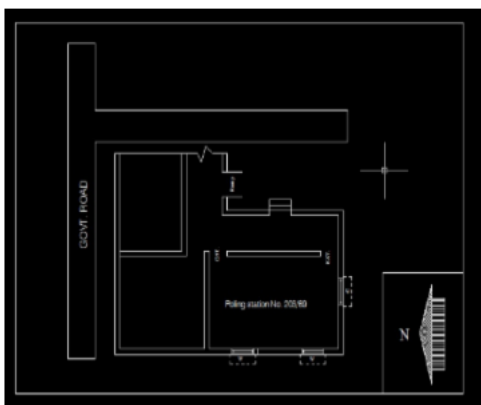

নির্বাচক নিবন্ধন আধিকারিকের স্বাক্ষর

Nazri Naksha

Google Map View

Polling Station Building Front View

Polling Station Front View

Cad View

Key MAP View

1 নাম : পলাশ চন্দ্র পিতার নাম: পূর্ণ চন্দ্র জানা বাড়ির নং : n0197 বয়স : 30 লিঙ্গ : পুরুষ	XZA1887421	ফটো উপলব্ধ	2 নাম : রীনা রানী কোলে (মাইতি) স্বামীর নাম: মৃত্যুঞ্জয় মাইতি বাড়ির নং : n0204 বয়স : 37 লিঙ্গ : মহিলা	XZA1953546	ফটো উপলব্ধ	3 নাম : সংগীতা আদক স্বামীর নাম: বরষাদ আদক বাড়ির নং : এন0001 বয়স : 34 লিঙ্গ : মহিলা	XZA2427433	ফটো উপলব্ধ
4 নাম : কার্তিক আদক পিতার নাম: রাজেন্দ্র আদক বাড়ির নং : এন0001 বয়স : 22 লিঙ্গ : পুরুষ	XZA2556918	ফটো উপলব্ধ	5 নাম : শুভদীপ বেরা পিতার নাম: পিন্টু বেরা বাড়ির নং : এন0001 বয়স : 25 লিঙ্গ : পুরুষ	XZA2427482	ফটো উপলব্ধ	6 নাম : পূর্ণিমা মাইতি স্বামীর নাম: শুভেন্দু মাইতি বাড়ির নং : এন0001 বয়স : 27 লিঙ্গ : মহিলা	XZA2521482	ফটো উপলব্ধ
7 নাম : প্রকৃতি হাজারা পিতার নাম: পল্লব হাজারা বাড়ির নং : এন0001 বয়স : 22 লিঙ্গ : মহিলা	XZA2549525	ফটো উপলব্ধ	8 নাম : মনোজ আদক পিতার নাম: প্রভা শু আদক বাড়ির নং : এন0003 বয়স : 23 লিঙ্গ : পুরুষ	XZA2587202	ফটো উপলব্ধ	9 নাম : গণেশ আদক পিতার নাম: মানিক আদক বাড়ির নং : এন0001 বয়স : 23 লিঙ্গ : পুরুষ	XZA2578698	ফটো উপলব্ধ
10 নাম : দীপান্বিতা গিরি স্বামীর নাম: গুনধর গিরি বাড়ির নং : এন0001 বয়স : 53 লিঙ্গ : মহিলা	KTF4479960	ফটো উপলব্ধ	11 নাম : রামপদ আদক পিতার নাম: অমর আদক বাড়ির নং : n0001 বয়স : 87 লিঙ্গ : পুরুষ	WB/30/202/042664	ফটো উপলব্ধ	12 নাম : বিশখারানী আদক স্বামীর নাম: নিরঞ্জন আদক বাড়ির নং : n0001 বয়স : 69 লিঙ্গ : মহিলা	OR/20/139/424905	ফটো উপলব্ধ
13 নাম : মানিক আদক পিতার নাম: নিরঞ্জন আদক বাড়ির নং : n0001 বয়স : 57 লিঙ্গ : পুরুষ	OR/20/139/426508	ফটো উপলব্ধ	14 নাম : জ্যোত্স্না আদক স্বামীর নাম: মানিক আদক বাড়ির নং : n0001 বয়স : 50 লিঙ্গ : মহিলা	OR/20/139/426509	ফটো উপলব্ধ	15 নাম : রাজেন্দ্র আদক পিতার নাম: নিরঞ্জন আদক বাড়ির নং : n0001 বয়স : 50 লিঙ্গ : পুরুষ	XZA1704840	ফটো উপলব্ধ
16 নাম : শান্তি আদক স্বামীর নাম: পূর্ণ আদক বাড়ির নং : n0001 বয়স : 48 লিঙ্গ : মহিলা	MMF2210284	ফটো উপলব্ধ	17 নাম : বরষাট আদক পিতার নাম: অংশুমান আদক বাড়ির নং : n0001 বয়স : 38 লিঙ্গ : পুরুষ	XZA1410620	ফটো উপলব্ধ	18 নাম : অপর্ণা আদক স্বামীর নাম: জয়দেব আদক বাড়ির নং : n0001 বয়স : 42 লিঙ্গ : মহিলা	XZA1285204	ফটো উপলব্ধ
19 নাম : লক্ষী আদক স্বামীর নাম: মৃত্যুঞ্জয় আদক বাড়ির নং : n0002 বয়স : 82 লিঙ্গ : মহিলা	WB/30/202/042685	ফটো উপলব্ধ	20 নাম : জয়দেব আদক পিতার নাম: মৃত্যুঞ্জয় আদক বাড়ির নং : n0002 বয়স : 48 লিঙ্গ : পুরুষ	MMF2464386	ফটো উপলব্ধ	21 নাম : মহাদেব আদক পিতার নাম: মৃত্যুঞ্জয় আদক বাড়ির নং : n0002 বয়স : 39 লিঙ্গ : পুরুষ	XZA1196781	ফটো উপলব্ধ
22 নাম : মধুমিতা খাটুয়া (আদক) স্বামীর নাম: মহাদেব আদক বাড়ির নং : n0002 বয়স : 31 লিঙ্গ : মহিলা	XZA1808666	ফটো উপলব্ধ	23 নাম : প্রমিলা আদক স্বামীর নাম: অংশুমান আদক বাড়ির নং : n0002 বয়স : 59 লিঙ্গ : মহিলা	XZA2190965	ফটো উপলব্ধ	24 নাম : হিমাংশু আদক পিতার নাম: ধনঞ্জয় আদক বাড়ির নং : n0003 বয়স : 64 লিঙ্গ : পুরুষ	XZA2202653	ফটো উপলব্ধ
25 নাম : গীতারানী আদক স্বামীর নাম: হিমাংশু আদক বাড়ির নং : n0003 বয়স : 58 লিঙ্গ : মহিলা	XZA2202661	ফটো উপলব্ধ	26 নাম : গোবিন্দ আদক পিতার নাম: হিমাংশু আদক বাড়ির নং : n0003 বয়স : 34 লিঙ্গ : পুরুষ	XZA1704717	ফটো উপলব্ধ	27 নাম : নির্মালা আদক স্বামীর নাম: ধনঞ্জয় আদক বাড়ির নং : n0003 বয়স : 58 লিঙ্গ : মহিলা	XZA2202679	ফটো উপলব্ধ
28 নাম : প্রভাংশু আদক পিতার নাম: ধনঞ্জয় আদক বাড়ির নং : n0003 বয়স : 54 লিঙ্গ : পুরুষ	WB/30/202/042530	ফটো উপলব্ধ	29 নাম : মায়ারানী আদক স্বামীর নাম: প্রভাংশু আদক বাড়ির নং : n0003 বয়স : 47 লিঙ্গ : মহিলা	MMF2890747	ফটো উপলব্ধ	30 নাম : গোপাল আদক পিতার নাম: অংশুমান আদক বাড়ির নং : n0003 বয়স : 37 লিঙ্গ : পুরুষ	XZA1285402	ফটো উপলব্ধ