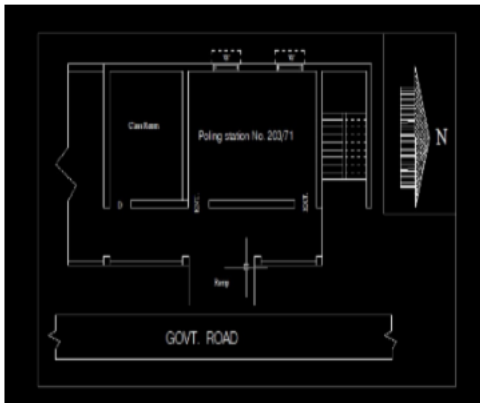

নির্বাচক নিবন্ধন আধিকারিকের স্বাক্ষর

Nazri Naksha

Google Map View

Polling Station Building Front View

Polling Station Front View

Cad View

Key MAP View

1 নাম : সেক সামসের পিতার নাম: সেক রোহান বাড়ির নং : n0279 বয়স : 55 লিঙ্গ : পুরুষ	HGZ2332377 ফটো উপলব্ধ	2 নাম : সেক আক্রম পিতার নাম: সেক লুকমান বাড়ির নং : n0306 বয়স : 37 লিঙ্গ : পুরুষ	XZA1182294 ফটো উপলব্ধ	3 নাম : আজমিরা বিবি স্বামীর নাম: সেক আক্রম বাড়ির নং : n0306 বয়স : 31 লিঙ্গ : মহিলা	XZA1678168 ফটো উপলব্ধ
4 নাম : সেক লুকমান পিতার নাম: সেক সুলেমান বাড়ির নং : n0307 বয়স : 87 লিঙ্গ : পুরুষ	XZA2159218 ফটো উপলব্ধ	5 নাম : সেক আমিরুল ইসলাম পিতার নাম: সেক হামেদ বাড়ির নং : n0308 বয়স : 54 লিঙ্গ : পুরুষ	WB/30/201/480462 ফটো উপলব্ধ	6 নাম : শালেমন বিবি স্বামীর নাম: ইসলাম খাঁ বাড়ির নং : n0403 বয়স : 44 লিঙ্গ : মহিলা	HGZ1672724 ফটো উপলব্ধ
7 নাম : সেক আকবর আলি পিতার নাম: সেক লুকমান বাড়ির নং : n0458 বয়স : 55 লিঙ্গ : পুরুষ	WB/30/201/480302 ফটো উপলব্ধ	8 নাম : আজমিরা বিবি স্বামীর নাম: সেক আকবর আলি বাড়ির নং : n0534 বয়স : 43 লিঙ্গ : মহিলা	HGZ2638765 ফটো উপলব্ধ	9 নাম : সেখ সানোয়ার আলি পিতার নাম: সেখ আমিরুল ইসলাম বাড়ির নং : n0308 বয়স : 27 লিঙ্গ : পুরুষ	XZA2050508 ফটো উপলব্ধ
10 নাম : লুৎফা বিবি স্বামীর নাম: সেক সামসের বাড়ির নং : n0279 বয়স : 49 লিঙ্গ : মহিলা	HGZ2332385 ফটো উপলব্ধ	11 নাম : সুপর্ণা নিয়োগী রায় স্বামীর নাম: সুশান্ত রায় বাড়ির নং : এন00 বয়স : 36 লিঙ্গ : মহিলা	TVZ1281419 ফটো উপলব্ধ	12 নাম : মহুয়া (দুয়ারী) দাস স্বামীর নাম: জয়দেব দাস বাড়ির নং : n0194 বয়স : 38 লিঙ্গ : মহিলা	XZA0071589 ফটো উপলব্ধ
13 নাম : দেবরাজ আচার্য্য পিতার নাম: উমাকান্ত আচার্য্য বাড়ির নং : n0214 বয়স : 32 লিঙ্গ : পুরুষ	XZA1567429 ফটো উপলব্ধ	14 নাম : উমাকান্ত আচার্য্য পিতার নাম: কালিপদ আচার্য্য বাড়ির নং : n0420 বয়স : 60 লিঙ্গ : পুরুষ	HGZ1601459 ফটো উপলব্ধ	15 নাম : রেবা আচার্য্য স্বামীর নাম: উমাকান্ত আচার্য্য বাড়ির নং : n0421 বয়স : 56 লিঙ্গ : মহিলা	HGZ1601467 ফটো উপলব্ধ
16 নাম : সেকগ সানি আলম পিতার নাম: সেক আফজল আলি বাড়ির নং : এন0281 বয়স : 23 লিঙ্গ : পুরুষ	XZA2580785 ফটো উপলব্ধ	17 নাম : সেক আফজল আলি পিতার নাম: সেক লুকমান বাড়ির নং : n0281 বয়স : 47 লিঙ্গ : পুরুষ	HGZ2332476 ফটো উপলব্ধ	18 নাম : সাকিলা খাতুন(বিবি) স্বামীর নাম: আবজল আলি বাড়ির নং : n0281 বয়স : 40 লিঙ্গ : মহিলা	XZA1678150 ফটো উপলব্ধ
19 নাম : কমল কুইল্যা পিতার নাম: নকুল কুইল্যা বাড়ির নং : n0336 বয়স : 34 লিঙ্গ : পুরুষ	XZA1475839 ফটো উপলব্ধ	20 নাম : সঞ্জয় কুইল্যা পিতার নাম: নকুল চন্দ্র কুইল্যা বাড়ির নং : n0337 বয়স : 35 লিঙ্গ : পুরুষ	XZA1388735 ফটো উপলব্ধ	21 নাম : সুকুমার কুইল্যা পিতার নাম: হরিপদ কুইল্যা বাড়ির নং : n0367 বয়স : 56 লিঙ্গ : পুরুষ	WB/30/201/468357 ফটো উপলব্ধ
22 নাম : সুভদ্রা কুইল্যা স্বামীর নাম: হরিপদ কুইল্যা বাড়ির নং : n0384 বয়স : 90 লিঙ্গ : মহিলা	HGZ2332450 ফটো উপলব্ধ	23 নাম : শুভঙ্কর কুইল্যা পিতার নাম: দিলীপ কুইল্যা বাড়ির নং : n0453 বয়স : 34 লিঙ্গ : পুরুষ	XZA1475821 ফটো উপলব্ধ	24 নাম : তরুণ কুইল্যা পিতার নাম: লক্ষীনারায়ন কুইলা বাড়ির নং : n0566 বয়স : 42 লিঙ্গ : পুরুষ	HGZ2638799 ফটো উপলব্ধ
25 নাম : কাজল রাউৎ কুইলা স্বামীর নাম: সঞ্জয় কুইলা বাড়ির নং : এন0337 বয়স : 27 লিঙ্গ : মহিলা	XZA2136463 ফটো উপলব্ধ	26 নাম : মৌমিতা কুইলা স্বামীর নাম: তরুণ কুইলা বাড়ির নং : এন0566 বয়স : 26 লিঙ্গ : মহিলা	XZA2117935 ফটো উপলব্ধ	27 নাম : শ্যামলী কুইল্যা স্বামীর নাম: সুকুমার কুইল্যা বাড়ির নং : n0544 বয়স : 50 লিঙ্গ : মহিলা	HGZ2332468 ফটো উপলব্ধ
28 নাম : ভগবতী কুইল্যা স্বামীর নাম: গোপাল চন্দ্র কুইল্যা বাড়ির নং : n0540 বয়স : 42 লিঙ্গ : মহিলা	XZA1182302 ফটো উপলব্ধ	29 নাম : বন্দনা কুইল্যা স্বামীর নাম: সুভাষ কুইল্যা বাড়ির নং : n0646 বয়স : 48 লিঙ্গ : মহিলা	HGZ1384742 ফটো উপলব্ধ	30 নাম : অলোক কুইল্যা মায়ের নাম: সুভদ্রা কুইল্যা বাড়ির নং : n0632 বয়স : 46 লিঙ্গ : পুরুষ	XZA1475813 ফটো উপলব্ধ